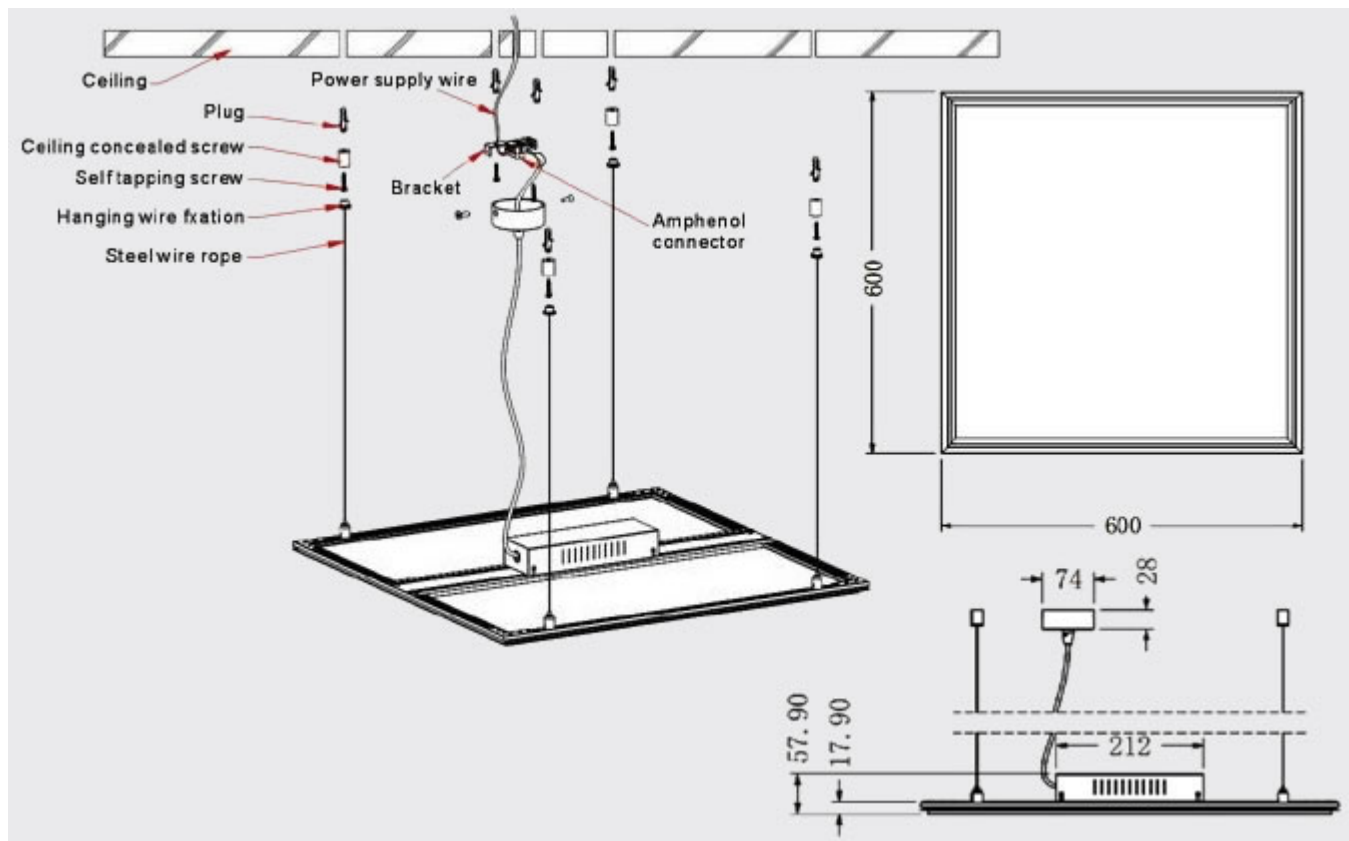

Led panel függeszték, szerelvény, 6 darabos

LED panelek függesztéséhez ideális megoldás.

A készlet 6 sodrott acél huzalt tartalmaz, annak szerelvényeivel, csavarokkal, tiplikkel.

A magasságot a 6 szál egyenkénti hosszával lehet szabályozni.

Specifikáció

Általános információk	
Gyártó	LEDvonal
Gyártó cikkszama (SKU)	LLPFUG1,5M6DB
Jótállás időtartama (év)	2 év
Méret	
Hosszúság (mm)	1000

Fizikai- és környezeti- adatok	
Szín	Ezüst
Forma	Huzal
Konstrukció és anyag	Acél
Speciális tulajdonságok	
Alkalmazás	Led panelek függesztéséhez
Rendelési információk	
Termék tartalma	4 sodrott acél huzalt tartalmaz, annak szerelvényeivel, csavarokkal, tiplikkel.