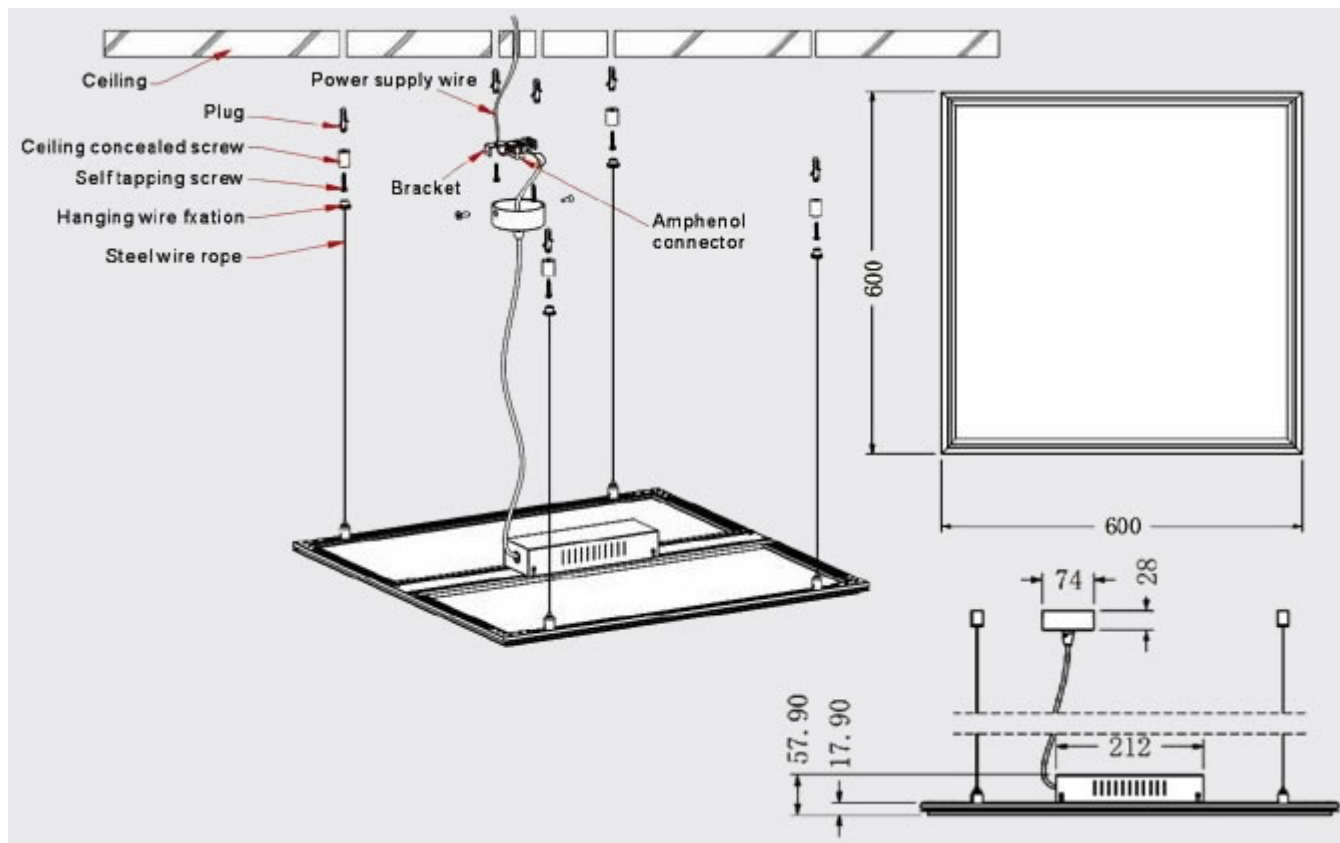

Specifikáció

Általános információk	
Gyártó	Optonica
Gyártó cikkszama (SKU)	2376
Jótállás időtartama (év)	2 év
Várható élettartam (óra)	>25000
Villamos adatok	
Névleges feszültség	230 V AC
Működési feszültség tartomány (V)	220-240
Frekvencia (Hz)	50-60
Teljesítmény (W vagy W/méter)	45
Telj. megfelelés (hagyományos izzó)	150
Teljesítmény tényező	>0.9
Világítástechnikai adatok	
Beépített LED típus	SMD
Szín	Természetes fehér
Színhőmérséklet (Kelvin) - megközelítő adat	4500
Fényáram (lumen vagy lm/m)	3600
Sugárzási szög (°)	120
Fény hasznosítás (lumen/Watt)	80
Színvisszaadás (CRI)	>80
Méret	
Szélesség (mm)	295
Hosszúság (mm)	1195