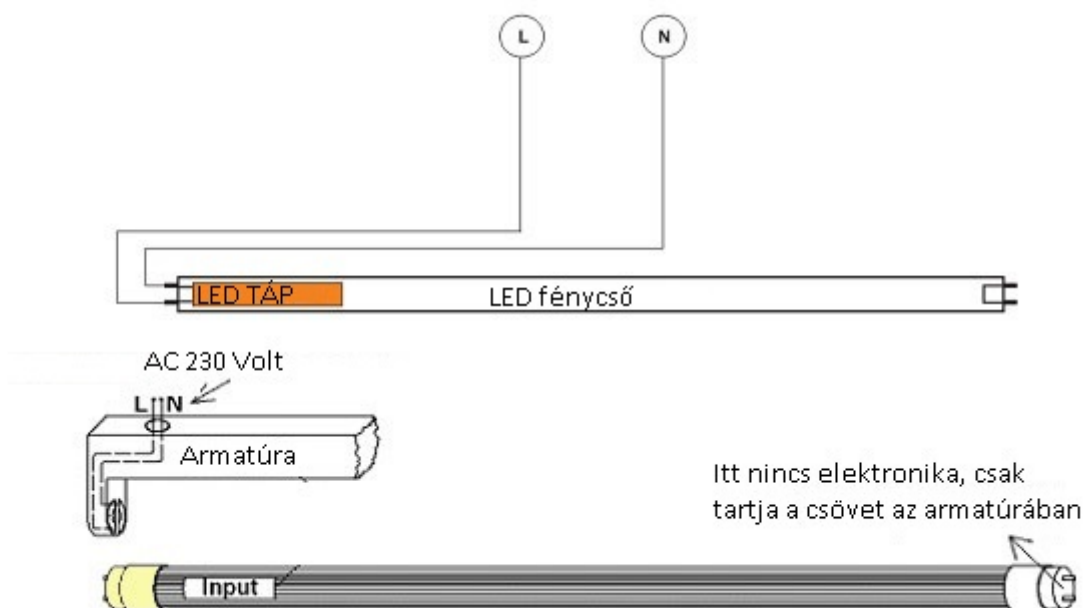

LED fénycső, T8, 18W, 120 cm, természetes fehér, 5 év garancia, ELMARK

18 wattos T8-as LED fénycső, a 120 cm-es hagyományos fluoreszcens (úgymond "neon") fénycsövek kiváltására

A minimum 50% energia megtakarítás mellett a kényelmi szempontok teljes sora is a LED fénycső mellett szólnak: a LED fénycső a felkapcsolás pillanatában 100 %-os fényerővel világít, élettartamát nem csökkenti a le- és felkapcsolgatás, nem villog, nem zúg, stb.

A meglévő armatúráinkat sem kell eldobnunk, azokba simán becsavarhatóak a LED fénycsövek, csupán egy egyszerű átkötést kell eszközölni: egyszerűen ki kell iktatni a fojtótekercest és a fénycsőgyújtót, majd direktbe bekötni a 230 voltot a T8-as LED fénycső azon végét tartó foglalatra, amelyen a fénycső gyári címkéje található.

Az alábbi ábrán látható egy egyszerűsített bekötési vázrajz:

Specifikáció

Általános információk	
Gyártó	Elmark
Gyártó cikkszama (SKU)	99LED355
Foglalat típusa	T8
Fejelés típusa	G13
Jótállás időtartama (év)	5 év
Várható élettartam (óra)	25000
Villamos adatok	
Névleges feszültség	230 V AC
Működési feszültség tartomány (V)	220-240
Frekvencia (Hz)	50
Teljesítmény (W vagy W/méter)	18
Telj. megfeleléség (hagyományos izzó)	36
Teljesítmény tényező	>0.5
Világítástechnikai adatok	
Beépített LED típus	SMD
Szín	Természetes fehér
Színhőmérséklet (Kelvin) - megközelítő adat	4000
Fényáram (lumen vagy lm/m)	1850
Sugárzási szög (°)	120
Fény hasznosítás (lumen/Watt)	100
Színvisszaadás (CRI)	>80
Méret	
LED fénycső hossza	120cm
Átmérő (mm)	28
Hosszúság (mm)	1213
Fizikai- és környezeti- adatok	
Szín	Fehér
Forma	Fénycső
Konstrukció és anyag	Nano plastic
Működési hőmérséklet tartomány (C°)	-20°C / +40°C
Környezetállóság (IP kategória)	IP20
Alkalmazás, stílus	
Elhelyezés	Beltéri
Szerelhetőség	Falon kívüli
Speciális tulajdonságok	
Be- ki- kapcsolási ciklusok száma	15000