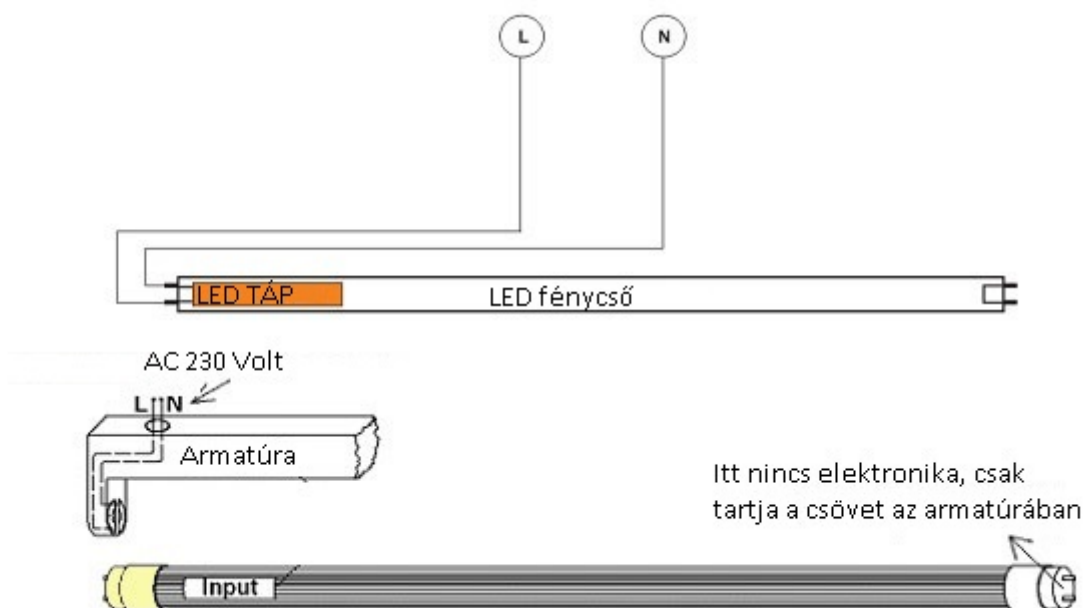

LED fénycső, T8, 18W, 120 cm, természetes fehér, 5 év garancia, ELMARK

18 wattos T8-as LED fénycső, a 120 cm-es hagyományos fluoreszcens (úgymond "neon") fénycsövek kiváltására

A minimum 50% energia megtakarítás mellett a kényelmi szempontok teljes sora is a LED fénycső mellett szólnak: a LED fénycső a felkapcsolás pillanatában 100 %-os fényerővel világít, élettartamát nem csökkenti a le- és felkapcsolgatás, nem villog, nem zúg, stb.

A meglévő armatúráinkat sem kell eldobnunk, azokba simán becsavarhatóak a LED fénycsövek, csupán egy egyszerű átkötést kell eszközölni: egyszerűen ki kell iktatni a fojtótekercest és a fénycsőgyújtót, majd direktbe bekötni a 230 voltot a T8-as LED fénycső azon végét tartó foglalatra, amelyen a fénycső gyári címkéje található.

Az alábbi ábrán látható egy egyszerűsített bekötési vázrajz:

Specifikáció

Általános információk	
Gyártó	Elmark
Gyártó cikkszám (SKU)	99LED355
Foglalat típusa	T8
Fejelés típusa	G13
Jótállás időtartama (év)	5 év
Várható élettartam (óra)	25000
Villamos adatok	
Névleges feszültség	230 V AC
Működési feszültség tartomány (V)	220-240
Frekvencia (Hz)	50
Teljesítmény (W vagy W/méter)	18
Telj. megfelelés (hagyományos izzó)	36
Teljesítmény tényező	>0.5
Világítástechnikai adatok	
Beépített LED típus	SMD
Szín	Természetes fehér
Színhőmérséklet (Kelvin) - megközelítő adat	4000
Fényáram (lumen vagy lm/m)	1850
Sugárzási szög (°)	120
Fény hasznosítás (lumen/Watt)	100
Színvisszaadás (CRI)	>80
Méret	
LED fénycső hossza	120cm
Átmérő (mm)	28
Hosszúság (mm)	1213
Fizikai- és környezeti- adatok	
Szín	Fehér
Forma	Fénycső
Konstrukció és anyag	Nano plastic
Működési hőmérséklet tartomány (C°)	-20°C / +40°C
Környezetállóság (IP kategória)	IP20
Alkalmazás, stílus	
Elhelyezés	Beltéri
Szerelhetőség	Falon kívüli
Speciális tulajdonságok	
Be- ki- kapcsolási ciklusok száma	15000