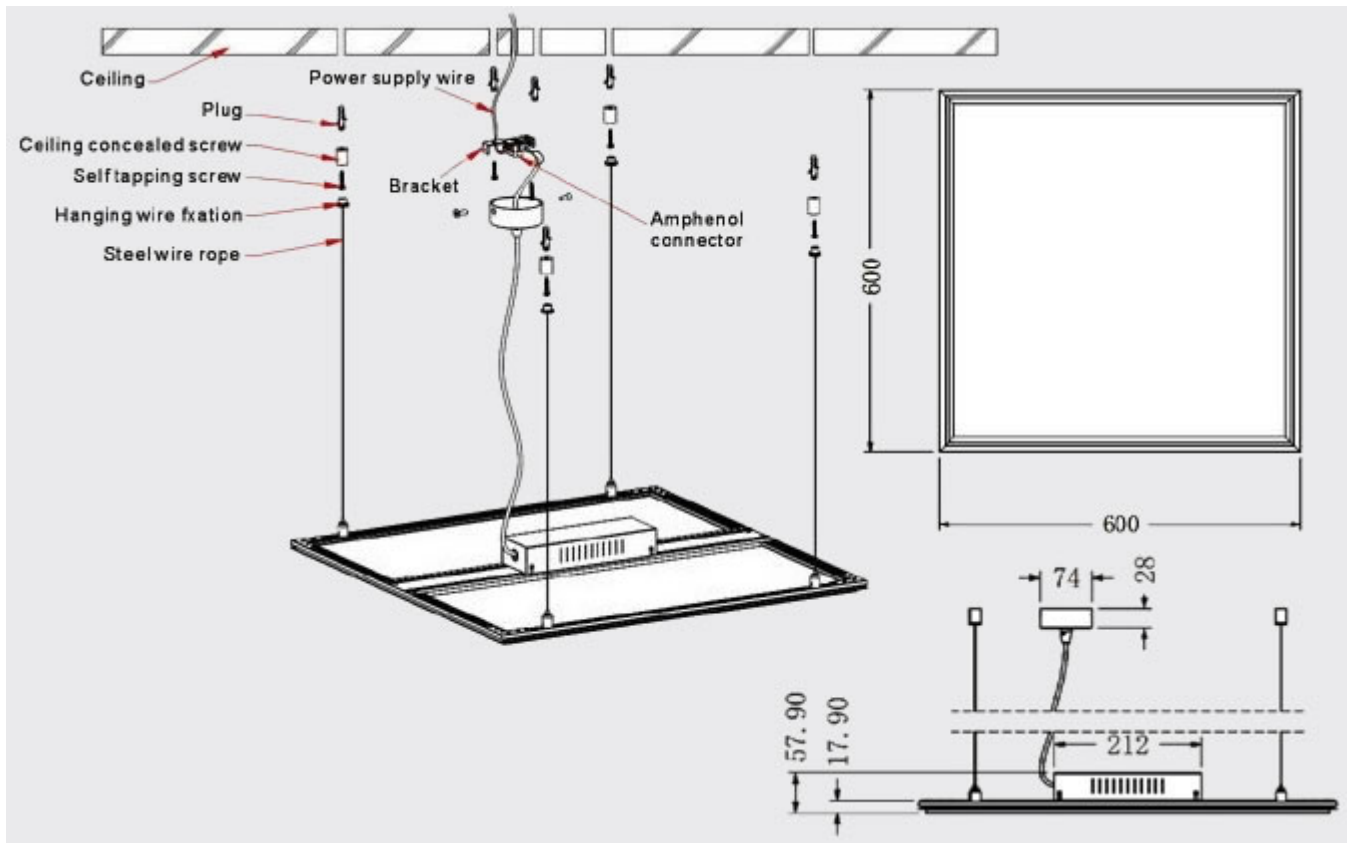

## LED panel, 600 x 600 mm, 45 Watt, hideg fehér, LUX (120lm/W), 5400 lumen

**Ultra vékony ~ 13 mm vastag LED panel fehér keretben, akár fővilágítás készítéséhez is**

**LUX Edition: Ez a termékcsalád kiemelten magas fényerősséget biztosít. Olyan alkalmazásokban ideális ahol a vékony méret és a nagy energiahatékonyság (120 lumen/W) mellett a megvilágítás erőssége (5400 lumen) is meghatározó szerepet játszik.**

A LED panel külön tápegységről működik, mely tápegység része a csomagnak.

- 45 Watt
- 5400 lumen
- Méret: 595 mm x 595 mm x 13 mm

A panelt a szabványos méretű irodai álmennyezet kazettába lehet közvetlenül behelyezni.

Felületen kívüli szerelésre 2 másik alternatíva van:

1. [Szerelőkeret](#)
2. [Függeszték](#)

Ez utóbbit mutatjuk be az alábbi illusztrációval: