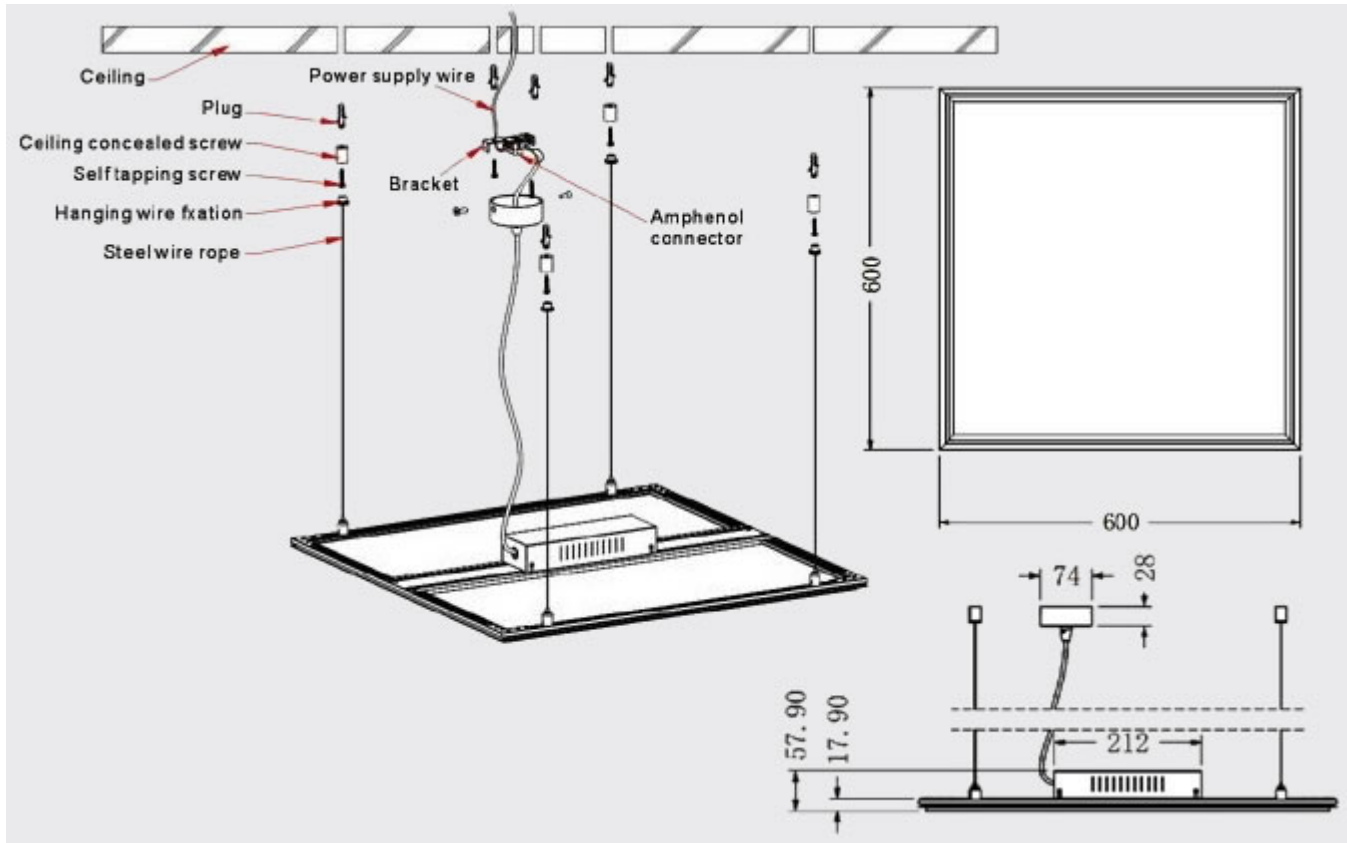

Specifikáció

Világítástechnikai adatok

Szín

Természetes fehér

Termék oldal: <https://www.ledvonal.hu/index.php?route=product/product&product_id=3275>

A termék jellemzők változtatásának jogát fenntartjuk. - 2024. 11. 21. 14:49

Megaweb Kft. - LEDvonal üzletág
1148 Budapest, Fogarasi út 43/A
Nyitvatartás: hétköznap 8-18 óráig

E-mail: bekapcs@ledvonal.hu
Web: www.ledvonal.hu