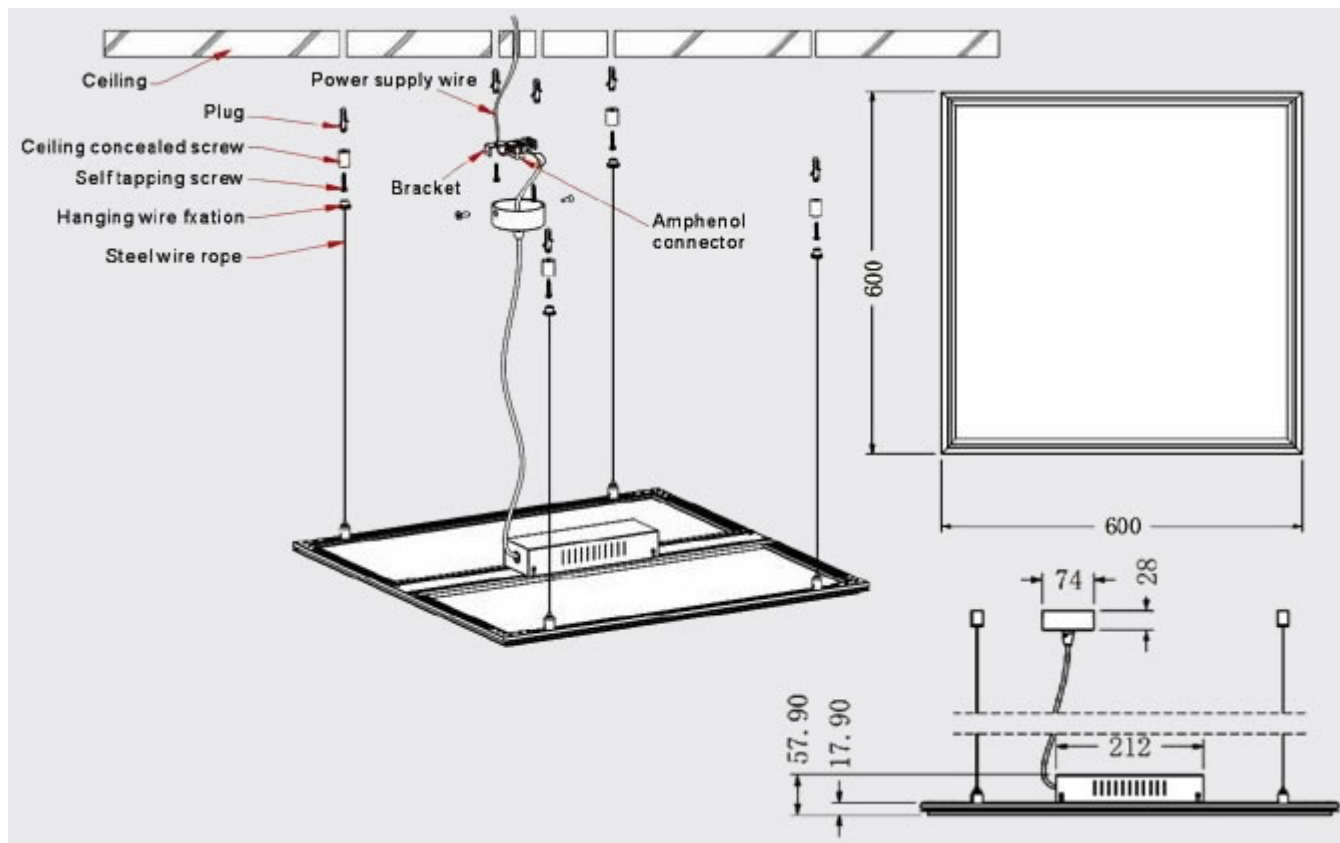

Specifikáció

Általános információk	
Gyártó	V-TAC
Gyártó cikkszama (SKU)	60276
Jótállás időtartama (év)	2 év
Várható élettartam (óra)	>20000
Villamos adatok	
Névleges feszültség	230 V AC
Működési feszültség tartomány (V)	220-240
Frekvencia (Hz)	50-60
Teljesítmény (W vagy W/méter)	45
Telj. megfelelőség (hagyományos izzó)	150
Teljesítmény tényező	>0.9
Világítástechnikai adatok	
Beépített LED típus	SMD
Szín	Hideg fehér
Színhőmérséklet (Kelvin) - megközelítő adat	6000
Fényáram (lumen vagy lm/m)	3600
Sugárzási szög (°)	120
Fény hasznosítás (lumen/Watt)	80
Színvisszaadás (CRI)	>80
Méret	
Szélesség (mm)	295
Hosszúság (mm)	1195