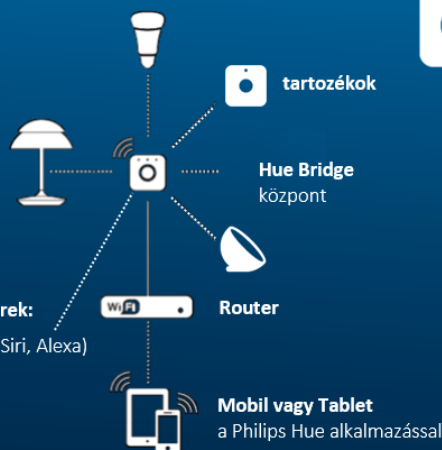

- Vezérelje a fényt az egész házban
- Integrálhatunk akár 50 lámpát és kiegészítőt
- Irányítás akár útközben is
- Kompatibilis sok intelligens otthon partnerrel

Egészítse ki a Hue Bridge központtal

Írányítson egy egész házat

Hue Alapjai Hogyan épül fel a Philips Hue?

Hangvezérlés:

- Google Assistant
- Amazon Alexa

Okostelefon
a Philips Hue Bluetooth App alkalmazással

Még több lehetőség a Hue Bridge központ segítségével

Intelligens otthon partnerek:

- Hangvezérlés (Google, Siri, Alexa)
- Apple HomeKit
- Bosch
- Innogy
- Telekom
- Razer
- Vodafone V-Home (SmartThings)
- ...

Mobil vagy Tablet
a Philips Hue alkalmazással

Hue Alapjai Könnyű telepítés

Philips Hue telepítése Bluetooth-al Mindössze 2 egyszerű lépés

1. Lépés
Szerelje fel a lámpát

2. Lépés
Töltse le a Philips Hue Bluetooth alkalmazást

Philips Hue telepítése Bridge-el Csak 3 egyszerű lépés

1. Lépés
Szerelje fel a lámpát

2. Lépés
Csatlakoztassa a Bridge-hez