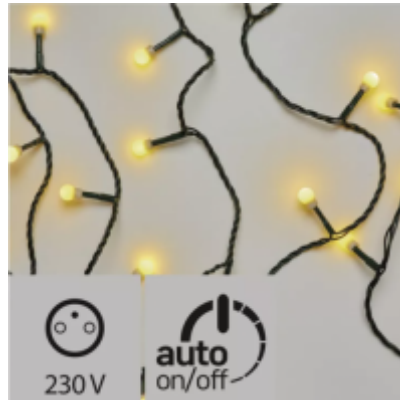

Led fényfüzér, beltéri/kültéri, cherry, 80 LED, 8 m, meleg fehér, időzítő, IP44

A kültéri fényfüzerek a karácsonyi ünnepek kedvelt dekorációs eleme, amelyeket használhatunk beltéren, de a teraszon, a kertben is.

- IP44-es védettségének köszönhetően kültéren is alkalmazható
- A fényfüzér világítását 80 LED biztosítja (LED-ek közti távolság 10 cm)
- Meleg fehér színhőmérsékletű
- 5 méter hosszú (kb. 140 cm magasságú fenyőhöz ajánlott)ú
- időzítő (6 óra ON, 18 óra OFF)