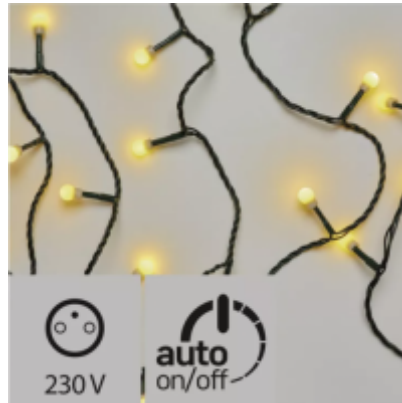

Led fényfüzér, beltéri/kültéri, cherry, 80 LED, 8 m, meleg fehér, időzítő, IP44

A kültéri fényfüzerek a karácsonyi ünnepek kedvelt dekorációs eleme, amelyeket használhatunk beltéren, de a teraszon, a kertben is.

- IP44-es védettségének köszönhetően kültéren is alkalmazható
- A fényfüzér világítását 80 LED biztosítja (LED-ek közti távolság 10 cm)
- Meleg fehér színhőmérsékletű
- 5 méter hosszú (kb. 140 cm magasságú fenyőhöz ajánlott)ú
- időzítő (6 óra ON, 18 óra OFF)