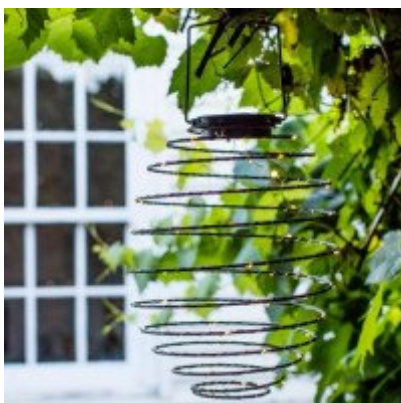

LED dekoráció, kültéri, napelemes, méhkas, 15 db LED, meleg fehér, fekete

A kültéri lámpák a nyári esték kedvelt dekorációs eleme, amelyeket használhatunk a teraszon, a kertben.

- Kültéri
- 30 cm magas
- 12 cm az átmérő
- A világítást 15 darab meleg fehér LED biztosítja
- Állófényű
- ki/be kapcsolóval