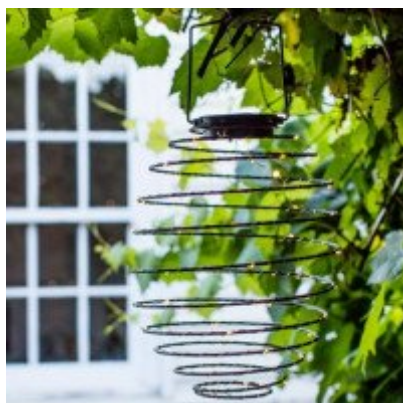

LED dekoráció, kültéri, napelemes, méhkas, 15 db LED, meleg fehér, fekete

A kültéri lámpák a nyári esték kedvelt dekorációs eleme, amelyeket használhatunk a teraszon, a kertben.

- Kültéri
- 30 cm magas
- 12 cm az átmérő
- A világítást 15 darab meleg fehér LED biztosítja
- Állófényű
- ki/be kapcsolóval