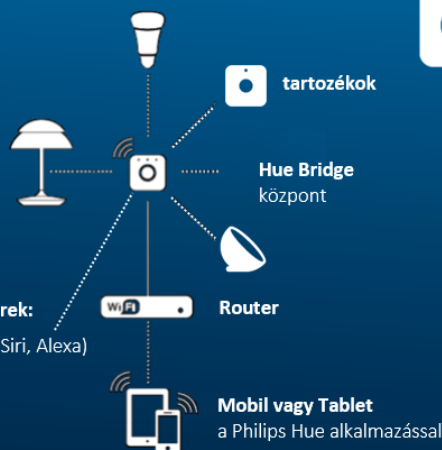

## Még több lehetőség a Hue Bridge kibővítésével

- Vezérelje a fényt az egész házban
- Integrálhatunk akár 50 lámpát és kiegészítőt
- Irányítás akár útközben is
- Kompatibilis sok intelligens otthon partnerrel

## Hue Alapjai Hogyan épül fel a Philips Hue?

### Hangvezérlés:

- Google Assistant
- Amazon Alexa

**Okostelefon**  
a Philips Hue Bluetooth App alkalmazással

Még több lehetőség a Hue Bridge központ segítségével