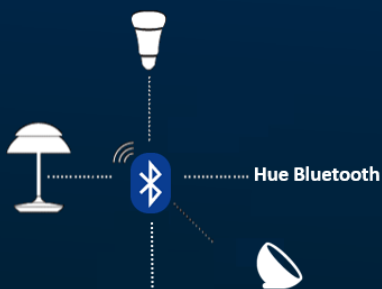

Hangvezérlés:

- Google Assistant
- Amazon Alexa

Okostelefon
a Philips Hue Bluetooth App alkalmazással

Még több lehetőség a Hue Bridge központ segítségével