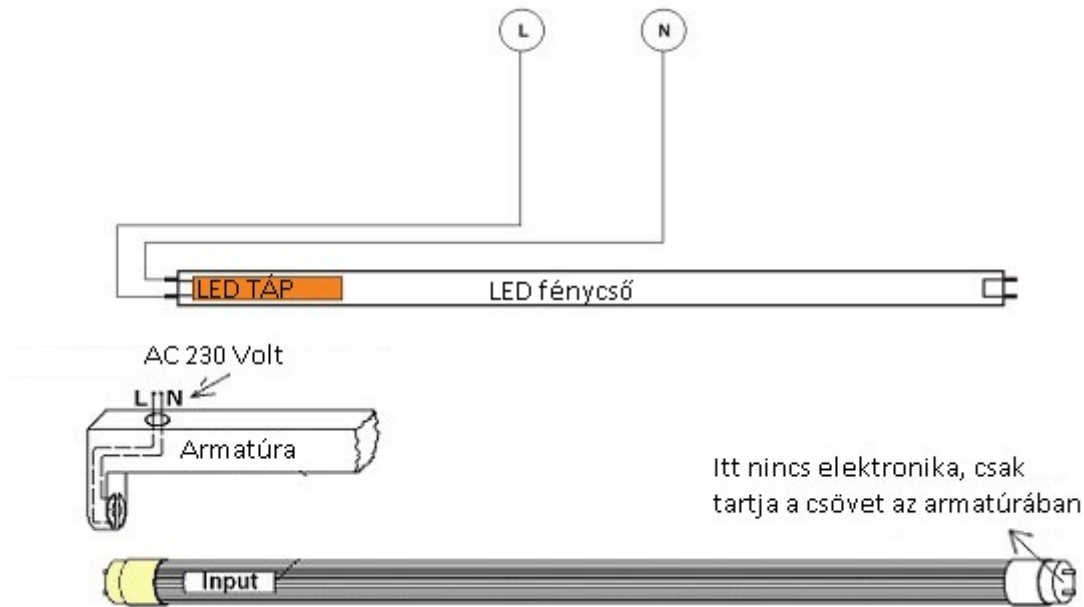

Specifikáció

Általános információk	
Gyártó	V-TAC
Gyártó cikkszama (SKU)	6474
Foglalat típusa	T8
Fejelés típusa	G13
Jótállás időtartama (év)	5 év
Várható élettartam (óra)	25000
Villamos adatok	
Névleges feszültség	230 V AC
Működési feszültség tartomány (V)	230
Frekvencia (Hz)	50-60
Teljesítmény (W vagy W/méter)	7
Telj. megfelelés (hagyományos izzó)	80
Világítástechnikai adatok	
Szín	Meleg fehér
Színhőmérséklet (Kelvin) - megközelítő adat	3000
Fényáram (lumen vagy lm/m)	1120
Sugárzási szög (°)	160
Fény hasznosítás (lumen/Watt)	160
Színvisszaadás (CRI)	>80
Méret	
LED fénycső hossza	60cm
Átmérő (mm)	27.9
Hosszúság (mm)	600
Fizikai- és környezeti- adatok	
Szín	Fehér
Forma	Fénycső