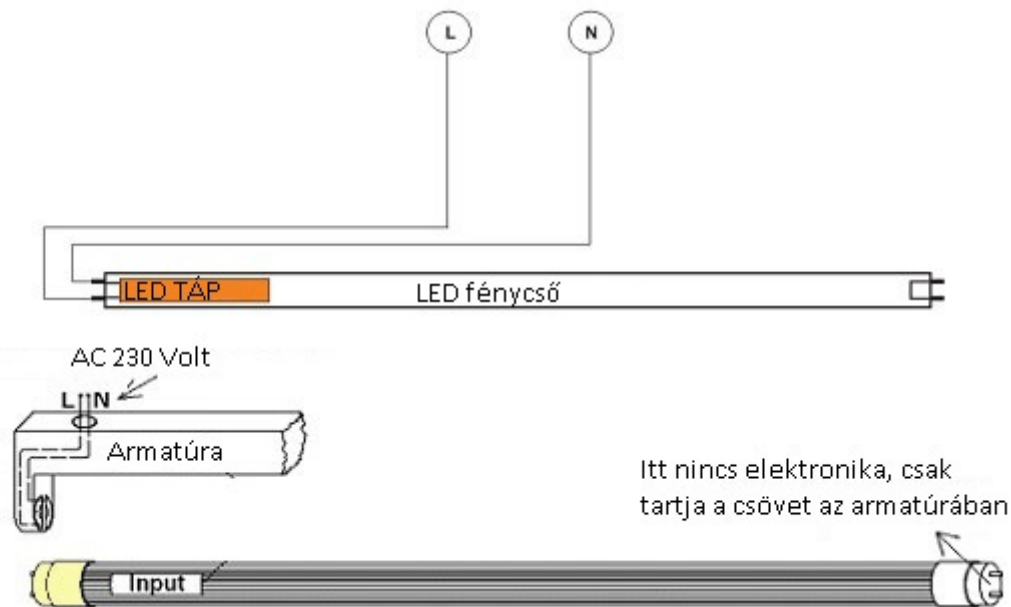

- **Super BRIGHT** - Ezek a LED fénycsövek 160 lument bocsátanak ki wattonként
- Garancia - **5 év**

A Nanoplastic technológiával készült világítófelület. Az egyenletes fényterjesztés mellett, törés ellen is biztonságosabb, mint az üvegfelület. Ráadásul sokkal vékonyabb, mint a polikarbonát, sokkal jobb fényáteresztéssel.

FIGYELEM:

- A földelés vezetékét minden esetben be kell kötni az armatúrába.
- Bízva szakemberre az üzembe helyezést.

Az alábbi ábrán látható egy egyszerűsített bekötési vázrajz:

Specifikáció

Általános információk	
Gyártó	V-TAC
Gyártó cikkszama (SKU)	216475
Foglalat típusa	T8
Fejelés típusa	G13
Jótállás időtartama (év)	5 év
Várható élettartam (óra)	25000
Villamos adatok	
Névleges feszültség	230 V AC
Működési feszültség tartomány (V)	230
Frekvencia (Hz)	50
Teljesítmény (W vagy W/méter)	7
Telj. megfelelőség (hagyományos izzó)	80
Teljesítmény tényező	>5
Világítástechnikai adatok	
Szín	Természetes fehér
Színhőmérséklet (Kelvin) - megközelítő adat	4000
Fényáram (lumen vagy lm/m)	1120
Sugárzási szög (°)	160
Fény hasznosítás (lumen/Watt)	160
Színvisszaadás (CRI)	>80
Méret	
LED fénycső hossza	60cm
Átmérő (mm)	28
Hosszúság (mm)	600
Fizikai- és környezeti- adatok	
Szín	Fehér