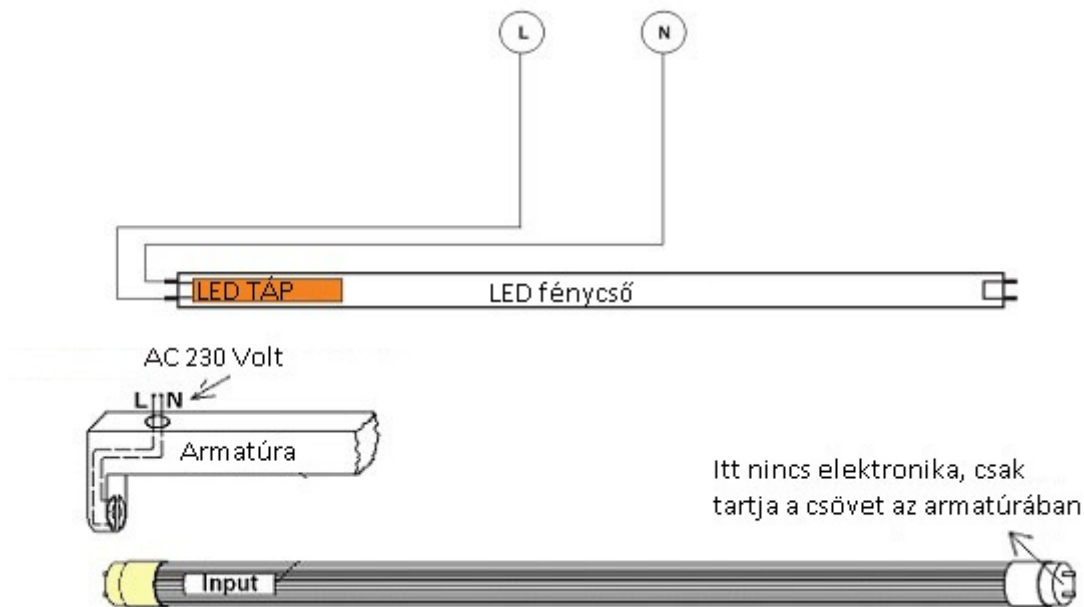

Specifikáció

Általános információk	
Gyártó	V-TAC
Gyártó cikkszama (SKU)	216476
Foglalat típusa	T8
Fejelés típusa	G13
Jótállás időtartama (év)	5 év
Várható élettartam (óra)	25000
Villamos adatok	
Névleges feszültség	230 V AC
Működési feszültség tartomány (V)	230
Frekvencia (Hz)	50-60
Teljesítmény (W vagy W/méter)	7
Telj. megfelelés (hagyományos izzó)	80
Világítástechnikai adatok	
Szín	Hideg fehér
Színhőmérséklet (Kelvin) - megközelítő adat	6400
Fényáram (lumen vagy lm/m)	1120
Sugárzási szög (°)	160
Fény hasznosítás (lumen/Watt)	160
Színvisszaadás (CRI)	>80
Méret	
LED fénycső hossza	60cm
Átmérő (mm)	27.9
Hosszúság (mm)	600
Fizikai- és környezeti- adatok	
Szín	Fehér
Forma	Fénycső