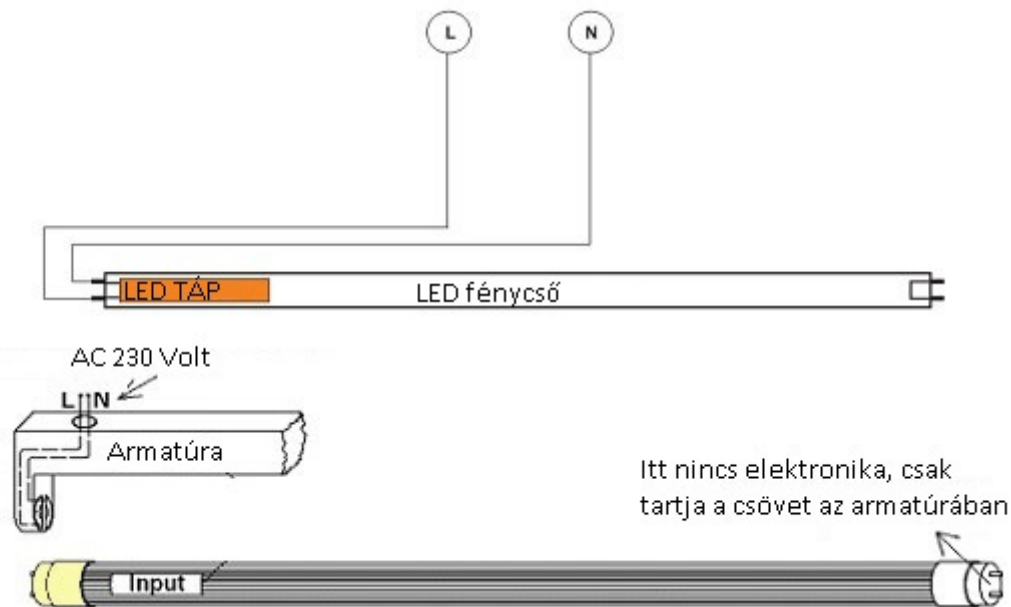

- **Super BRIGHT** - Ezek a LED fénycsövek 160 lument bocsátanak ki wattonként
- Garancia - **5 év**

A Nanoplastic technológiával készült világítófelület. Az egyenletes fényszórás mellett, törés ellen is biztonságosabb, mint az üvegfelület. Ráadásul sokkal vékonyabb, mint a polikarbonát, sokkal jobb fényáteresztéssel.

FIGYELEM:

- A földelés vezetékét minden esetben be kell kötni az armatúrába.
- Bízva szakemberre az üzembe helyezést.

Az alábbi ábrán látható egy egyszerűsített bekötési vázrajz:

Specifikáció

Általános információk	
Gyártó	V-TAC
Gyártó cikkszám (SKU)	216477
Foglalat típusa	T8
Fejelés típusa	G13
Jótállás időtartama (év)	5 év
Várható élettartam (óra)	25000
Villamos adatok	
Névleges feszültség	230 V AC
Működési feszültség tartomány (V)	230
Frekvencia (Hz)	50
Teljesítmény (W vagy W/méter)	12
Telj. megfelelés (hagyományos izzó)	80
Teljesítmény tényező	>7
Világítástechnikai adatok	
Szín	Meleg fehér
Színhőmérséklet (Kelvin) - megközelítő adat	3000
Fényáram (lumen vagy lm/m)	1750
Sugárzási szög (°)	160
Fény hasznosítás (lumen/Watt)	146
Színvisszaadás (CRI)	>80
Méret	
LED fénycső hossza	120cm
Átmérő (mm)	28
Hosszúság (mm)	1200
Fizikai- és környezeti- adatok	
Szín	Fehér