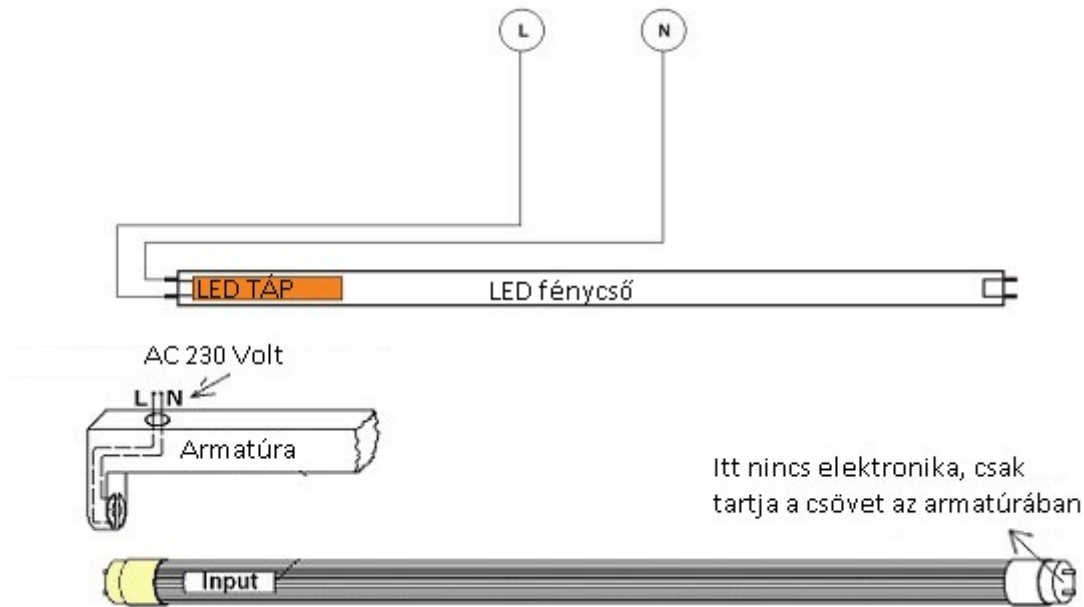

- **Super BRIGHT** - Ezek a LED fénycsövek 160 lument bocsátanak ki wattonként
- Garancia - **5 év**

A Nanoplastic technológiával készült világítófelület. Az egyenes fényezés mellett, törés ellen is biztonságosabb, mint az üvegfelület. Ráadásul sokkal vékonyabb, mint a polikarbonát, sokkal jobb fényáteresztéssel.

A meglévő armatúráinkat sem kell eldobnunk, azokba simán becsavarhatóak a LED fénycsövek, csupán egy egyszerű átkötést kell eszközölni: egyszerűen ki kell iktatni a fojtótekeresztet és a fénycsőgyűjtőt, majd direktbe bekötni a 230 voltot a T8-as LED fénycső azon végét tartó foglalatra, amelyen a fénycső gyári címkéje található.

FIGYELEM:

- A földelés vezetékét minden esetben be kell kötni az armatúrába.
- Bízva szakemberre az üzembe helyezést.

Az alábbi ábrán látható egy egyszerűsített bekötési vázrajz:

Specifikáció

Általános információk	
Gyártó	V-TAC
Gyártó cikkszám (SKU)	6479
Foglalat típusa	T8
Fejelés típusa	G13
Jótállás időtartama (év)	5 év
Várható élettartam (óra)	25000
Villamos adatok	
Névleges feszültség	230 V AC
Működési feszültség tartomány (V)	230
Frekvencia (Hz)	50-60
Teljesítmény (W vagy W/méter)	12
Telj. megfelelés (hagyományos izzó)	80
Világítástechnikai adatok	
Szín	Hideg fehér
Színhőmérséklet (Kelvin) - megközelítő adat	6400
Fényáram (lumen vagy lm/m)	1920
Sugárzási szög (°)	160
Fény hasznosítás (lumen/Watt)	160
Színvisszaadás (CRI)	>80
Méret	
LED fénycső hossza	120cm
Átmérő (mm)	27.9
Hosszúság (mm)	1200
Fizikai- és környezeti- adatok	
Szín	Fehér
Forma	Fénycső