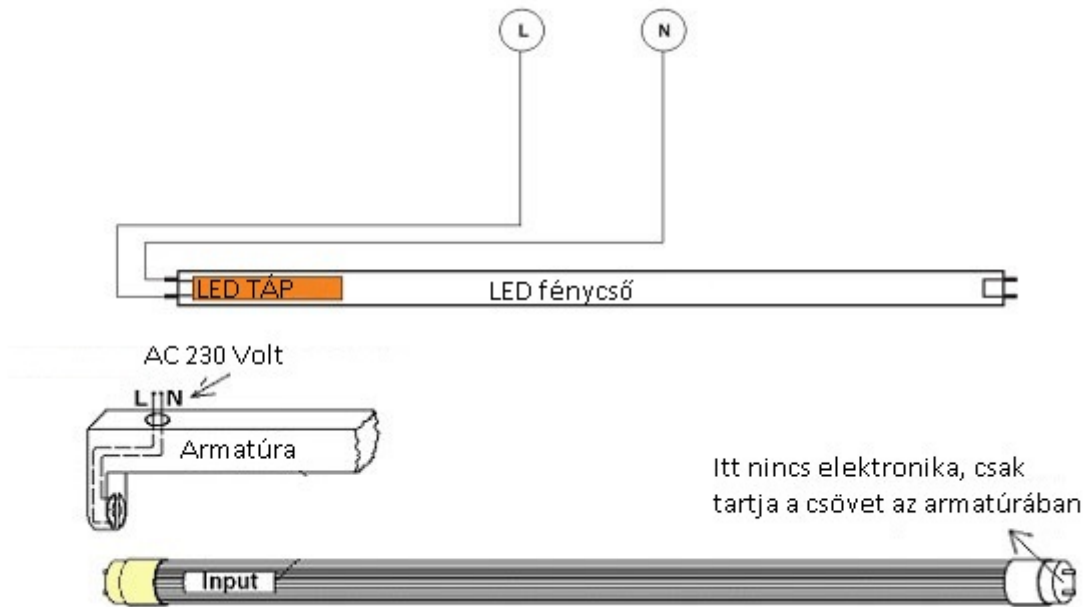

- **Super BRIGHT** - Ezek a LED fénycsövek 160 lument bocsátanak ki wattonként
- Garancia - **5 év**

A Nanoplastic technológiával készült világítófelület. Az egyenes fényezés mellett, törés ellen is biztonságosabb, mint az üvegfelület. Ráadásul sokkal vékonyabb, mint a polikarbonát, sokkal jobb fényáteresztéssel.

A meglévő armatúráinkat sem kell eldobnunk, azokba simán becsavarhatóak a LED fénycsövek, csupán egy egyszerű átkötést kell eszközölni: egyszerűen ki kell iktatni a fojtótekeresztet és a fénycsőgyűjtőt, majd direktbe bekötni a 230 voltot a T8-as LED fénycső azon végét tartó foglalatra, amelyen a fénycső gyári címkéje található.

FIGYELEM:

- A földelés vezetékét minden esetben be kell kötni az armatúrába.
- Bízva szakemberre az üzembe helyezést.

Az alábbi ábrán látható egy egyszerűsített bekötési vázrajz:

Specifikáció

Általános információk	
Gyártó	V-TAC
Gyártó cikkszama (SKU)	6479
Foglalat típusa	T8
Fejelés típusa	G13
Jótállás időtartama (év)	5 év
Várható élettartam (óra)	25000
Villamos adatok	
Névleges feszültség	230 V AC
Működési feszültség tartomány (V)	230
Frekvencia (Hz)	50-60
Teljesítmény (W vagy W/méter)	12
Telj. megfelelés (hagyományos izzó)	80
Világítástechnikai adatok	
Szín	Hideg fehér
Színhőmérséklet (Kelvin) - megközelítő adat	6400
Fényáram (lumen vagy lm/m)	1920
Sugárzási szög (°)	160
Fény hasznosítás (lumen/Watt)	160
Színvisszaadás (CRI)	>80
Méret	
LED fénycső hossza	120cm
Átmérő (mm)	27.9
Hosszúság (mm)	1200
Fizikai- és környezeti- adatok	
Szín	Fehér
Forma	Fénycső