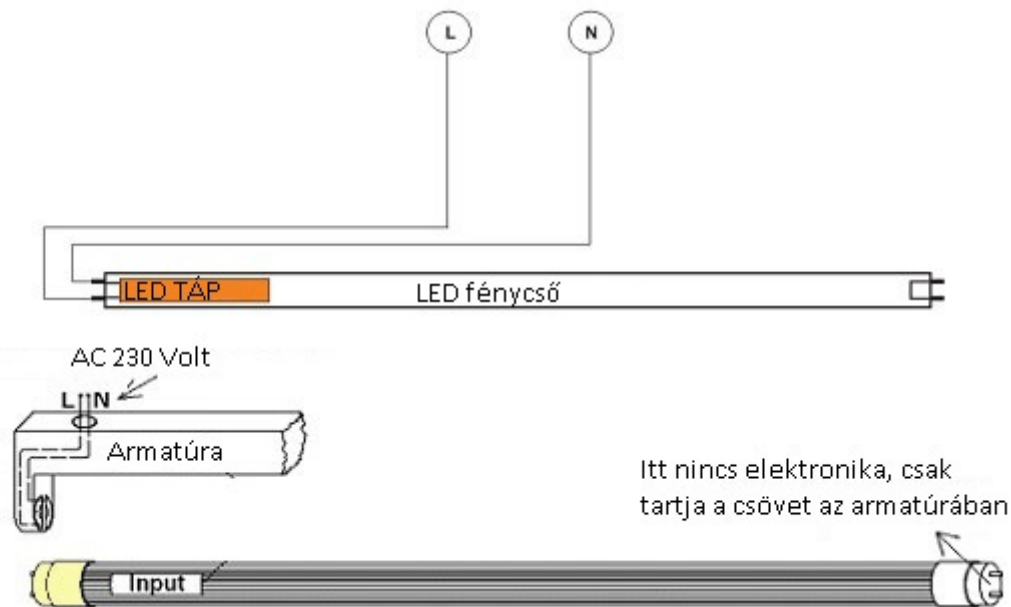

Specifikáció

Általános információk	
Gyártó	V-TAC
Gyártó cikkszama (SKU)	216481
Foglalat típusa	T8
Fejelés típusa	G13
Jótállás időtartama (év)	5 év
Várható élettartam (óra)	25000
Villamos adatok	
Névleges feszültség	230 V AC
Működési feszültség tartomány (V)	230
Frekvencia (Hz)	50
Teljesítmény (W vagy W/méter)	15
Telj. megfelelőség (hagyományos izzó)	80
Teljesítmény tényező	>7
Világítástechnikai adatok	
Szín	Természetes fehér
Színhőmérséklet (Kelvin) - megközelítő adat	4000
Fényáram (lumen vagy lm/m)	2400
Sugárzási szög (°)	160
Fény hasznosítás (lumen/Watt)	160
Színvisszaadás (CRI)	>80
Méret	
LED fénycső hossza	150cm
Átmérő (mm)	28
Hosszúság (mm)	1500
Fizikai- és környezeti- adatok	
Szín	Fehér