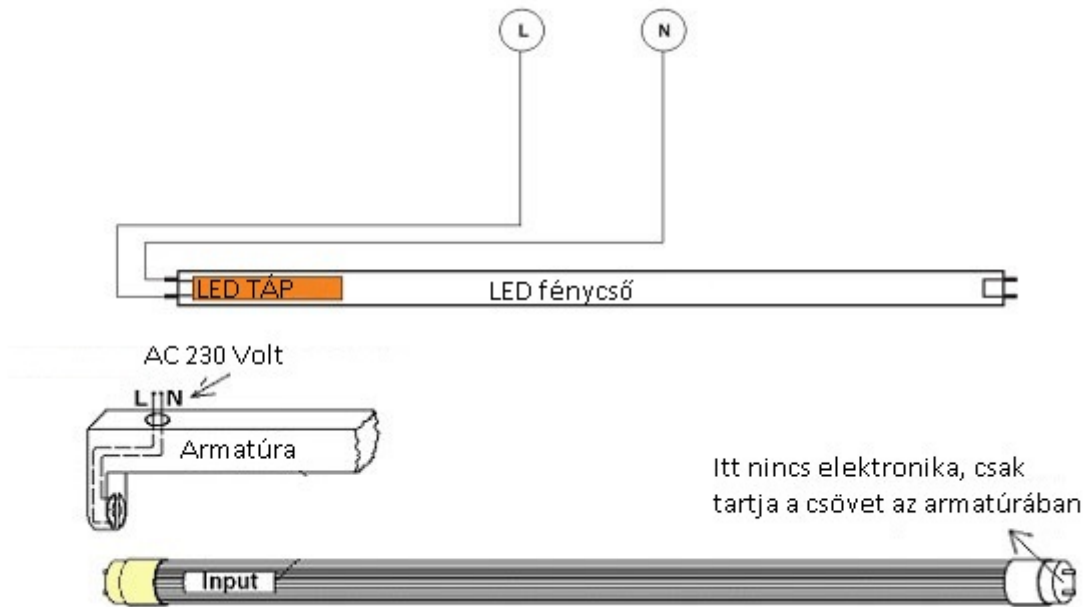

Specifikáció

Általános információk	
Gyártó	V-TAC
Gyártó cikkszama (SKU)	6482
Foglalat típusa	T8
Fejelés típusa	G13
Jótállás időtartama (év)	5 év
Várható élettartam (óra)	25000
Villamos adatok	
Névleges feszültség	230 V AC
Működési feszültség tartomány (V)	230
Frekvencia (Hz)	50-60
Teljesítmény (W vagy W/méter)	15
Telj. megfelelőség (hagyományos izzó)	80
Világítástechnikai adatok	
Szín	Hideg fehér
Színhőmérséklet (Kelvin) - megközelítő adat	6400
Fényáram (lumen vagy lm/m)	2400
Sugárzási szög (°)	160
Fény hasznosítás (lumen/Watt)	160
Színvisszaadás (CRI)	>80
Méret	
LED fénycső hossza	150cm
Átmérő (mm)	27.9
Hosszúság (mm)	1500
Fizikai- és környezeti- adatok	
Szín	Fehér
Forma	Fénycső