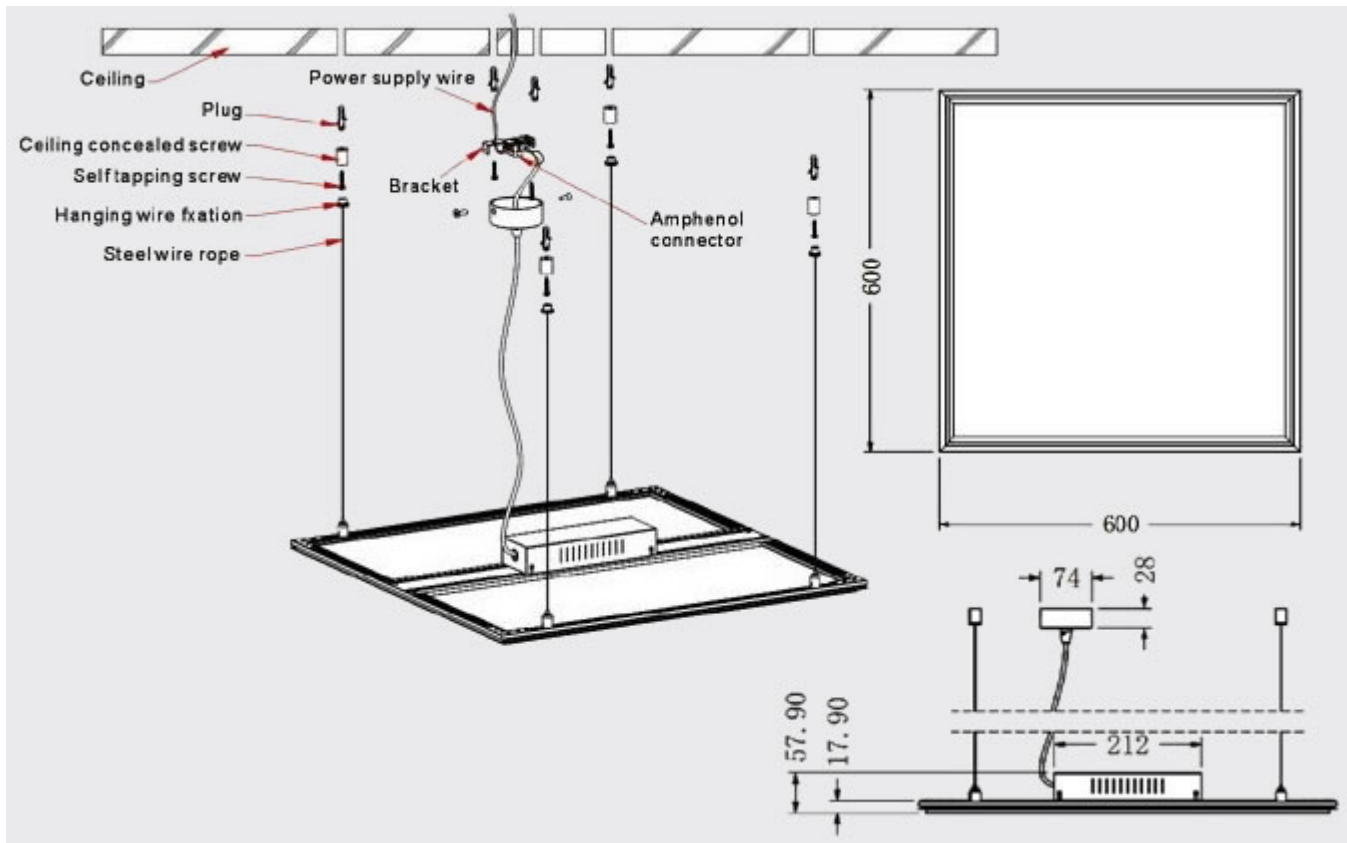

Specifikáció

Általános információk	
Gyártó	NVC
Gyártó cikkszama (SKU)	CAPRI SLIM 6060 40W 4000K
Jótállás időtartama (év)	2 év
Várható élettartam (óra)	50000
Villamos adatok	
Frekvencia (Hz)	50-60
Teljesítmény (W vagy W/méter)	40
Teljesítmény tényező	>0.9
Világítástechnikai adatok	
Beépített LED típus	SMD
Szín	Természetes fehér
Színhőmérséklet (Kelvin) - megközelítő adat	4000
Fényáram (lumen vagy lm/m)	3600
Sugárzási szög (°)	120
Fény hasznosítás (lumen/Watt)	90
Színvisszaadás (CRI)	>80
Méret	
Szélesség (mm)	595
Hosszúság (mm)	595
Mélység (mm)	9
Fizikai- és környezeti- adatok	
Szín	Fehér