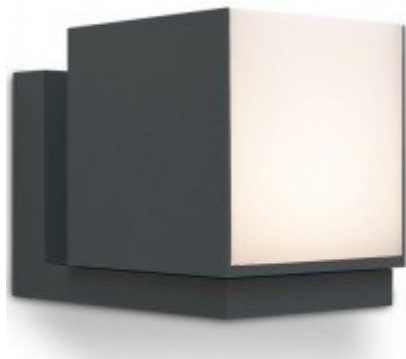

LED lámpatest, oldalfali, 2 irányú, 12W, meleg fehér, fekete, kültéri, IP54, LUTEC, CUBA

IP54-es védettségű, kültéri, 2 irányú fekete színű lámpatest

A lámpatest két része 350°-ban külön-külön is elforgatható. Függgőlegesen és vízszintesen is felszerelhető.

Alkalmazás:

- kertben,
- teraszon,
- bejáratnál, garázsbeállóknál,
- egyéb kültéri helyeken.

Specifikáció

Általános információk	
Gyártó	Lutec
Gyártó cikkszama (SKU)	5193803012
Jótállás időtartama (év)	5 év
Várható élettartam (óra)	25000
Villamos adatok	
Névleges feszültség	230 V AC
Működési feszültség tartomány (V)	230 AC
Frekvencia (Hz)	50-60
Teljesítmény (W vagy W/méter)	12
Telj. megfeleléség (hagyományos izzó)	90
Világítástechnikai adatok	
Szín	Meleg fehér
Színhőmérséklet (Kelvin) - megközelítő adat	3000
Fényáram (lumen vagy lm/m)	600
Sugárzási szög (°)	112
Fény hasznosítás (lumen/Watt)	50
Színvisszaadás (CRI)	>80
Méret	
Szélesség (mm)	100

Magasság (mm)	116
Mélység (mm)	148
Fizikai- és környezeti- adatok	
Szín	Fekete
Forma	Szögletes
Konstrukció és anyag	Alumínium
Működési hőmérséklet tartomány (C°)	-20°C / +50°C
Környezetállóság (IP kategória)	IP54
Alkalmazás, stílus	
Elhelyezés	Kültéri
Felhasználás helye (elsődleges)	Kert/terasz
Szerelhetőség	Falon kívüli
Lámpatípus	Fali
Stílus	Modern