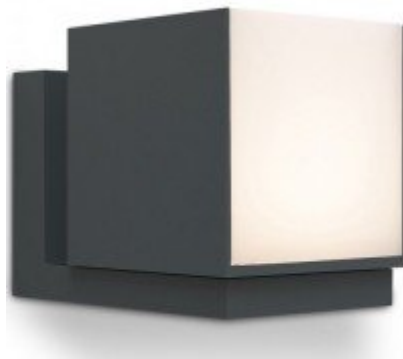

LED lámpatest, oldalfali, 2 irányú, 12W, meleg fehér, fekete, kültéri, IP54, LUTEC, CUBA

IP54-es védettségű, kültéri, 2 irányú fekete színű lámpatest

A lámpatest két része 350°-ban külön-külön is elforgatható. Függgőlegesen és vízszintesen is felszerelhető.

Alkalmazás:

- kertben,
- teraszon,
- bejáratnál, garázsbeállóknál,
- egyéb kültéri helyeken.

Specifikáció

Általános információk	
Gyártó	Lutec
Gyártó cikkszama (SKU)	5193803012
Jótállás időtartama (év)	5 év
Várható élettartam (óra)	25000
Villamos adatok	
Névleges feszültség	230 V AC
Működési feszültség tartomány (V)	230 AC
Frekvencia (Hz)	50-60
Teljesítmény (W vagy W/méter)	12
Telj. megfelelés (hagyományos izzó)	90
Világítástechnikai adatok	
Szín	Meleg fehér
Színhőmérséklet (Kelvin) - megközelítő adat	3000
Fényáram (lumen vagy lm/m)	600
Sugárzási szög (°)	112
Fény hasznosítás (lumen/Watt)	50
Színvisszaadás (CRI)	>80
Méret	
Szélesség (mm)	100

Magasság (mm)	116
Mélység (mm)	148
Fizikai- és környezeti- adatok	
Szín	Fekete
Forma	Szögletes
Konstrukció és anyag	Alumínium
Működési hőmérséklet tartomány (C°)	-20°C / +50°C
Környezetállóság (IP kategória)	IP54
Alkalmazás, stílus	
Elhelyezés	Kültéri
Felhasználás helye (elsődleges)	Kert/terasz
Szerelhetőség	Falon kívüli
Lámpatípus	Fali
Stílus	Modern