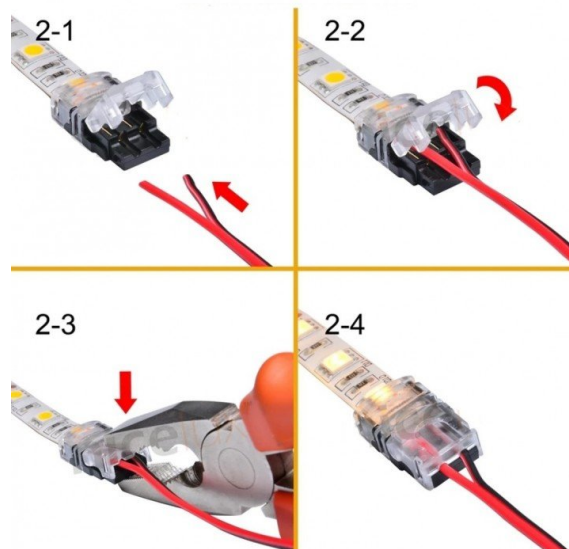

Gyorscsatlakozó, 8 mm-es LED szalaghoz, 2 pólusos, vezeték-szalag toldáshoz, SNAP

Forradalmian egyszerű, gyors és biztonságos csatlakozást tesz lehetővé a LED szalagok bekötésénél, illetve toldásánál.

A **SNAP** termékcsalád több típusú és szélességű LED szalag esetében használható:

- Szalag szélességek: **8, 10 vagy 12 mm;**
- Pólusok száma: **2, 3, 4, 5 vagy 6 pólus**

Sok esetben a szalagot csak toldani kell. Erre az esetre jó a szalag-szalag típusú SNAP csatlakozó.

A LED szalag betáplálásához pedig a vezeték-szalag típusú SNAP csatlakozó alkalmazandó.

Utóbbi típusok **0,3 és 1 mm²** közötti vezetékek végződtésére alkalmasak, késes érintkezők segítségével, egyszerű rápatintással. Innen ered az angol SNAP megnevezés.

Mindez elérhető IP20-as változatban sima beltéri LED szalagokhoz, de IP65-ös változatban is a vízvédett LED szalagok toldásához, betáplálásához.

A SNAP család néhány alkalmazási módja:

Specifikáció

Általános információk	
Gyártó	LEDISSIMO
Gyártó cikkszama (SKU)	408345
Jótállás időtartama (év)	2 év
Méret	
Szélesség (mm)	14
Hosszúság (mm)	16
Mélység (mm)	5.4
Fizikai- és környezeti- adatok	
Szín	Áttetsző
Speciális tulajdonságok	
Egyéb	Pattintós füllel rögzíthető