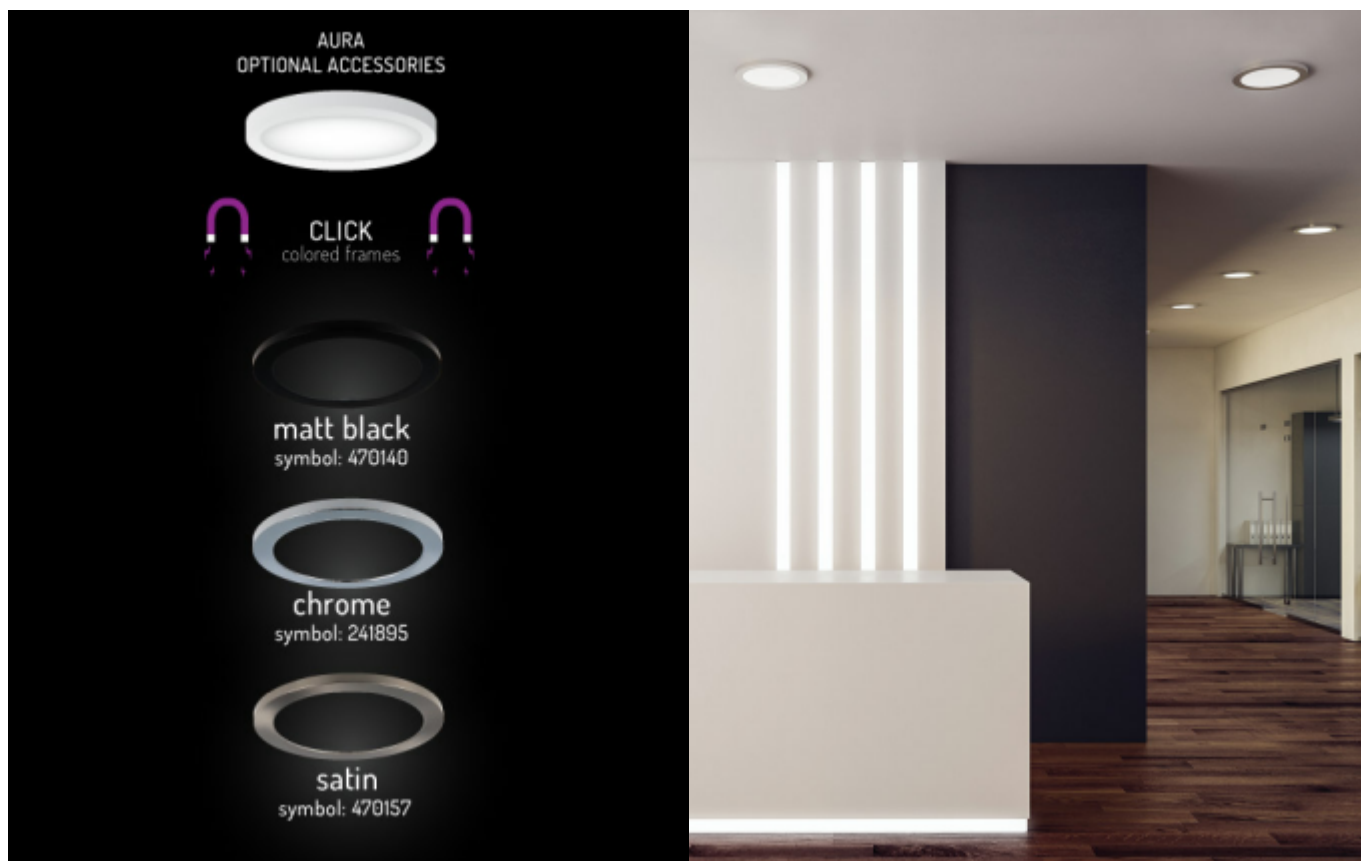

## LED panel, 18W, Ultra Slim, univerzális, EasyFix AURA, kerek, természetes fehér dimmelhető

**Dimmelhető, azaz fényerőszabályozható EasyFix Aura LED panel - az EasyFix paneleknél megszokott minden előnnyel!**

+ Sőt az Aura LED panelekhez akár választhatunk [színes EasyFix Aura panel keretet](#) is, amelyet könnyedén felpattinthatunk a panelre. Elérhető matt **fekete**, **króm** illetve **matt króm** változatban.

Az **EasyFix** panelek mutatós, dizájnos darabok extra vékony kivitelben, letisztult formákkal:

- **UNIVERZÁLIS** - falon kívüli de süllyeszthető alkalmazáshoz is tartalmaz szerelvényeket
- **Könnyen szerelhető**
- Mindössze **15 mm vastagságú**
- Kompakt kivitel, a **tápegység be van építve a panelbe**
- UV ellenálló
- Káprázásmentes

**EasyFix** - könnyen szerelhető:

Az **EasyFix** panel hátlapján a falonkívüli rögzítésre szolgáló sínre rápattintható az a 2 rugós karom, ami az álmennyezetbe való süllyesztéshez szükséges. Ráadásul a két karom egymáshoz képest csúsztható, ennek köszönhetően az esetleg már meglévő kivágáshoz tudunk igazodni egy nagyon széles skálán.