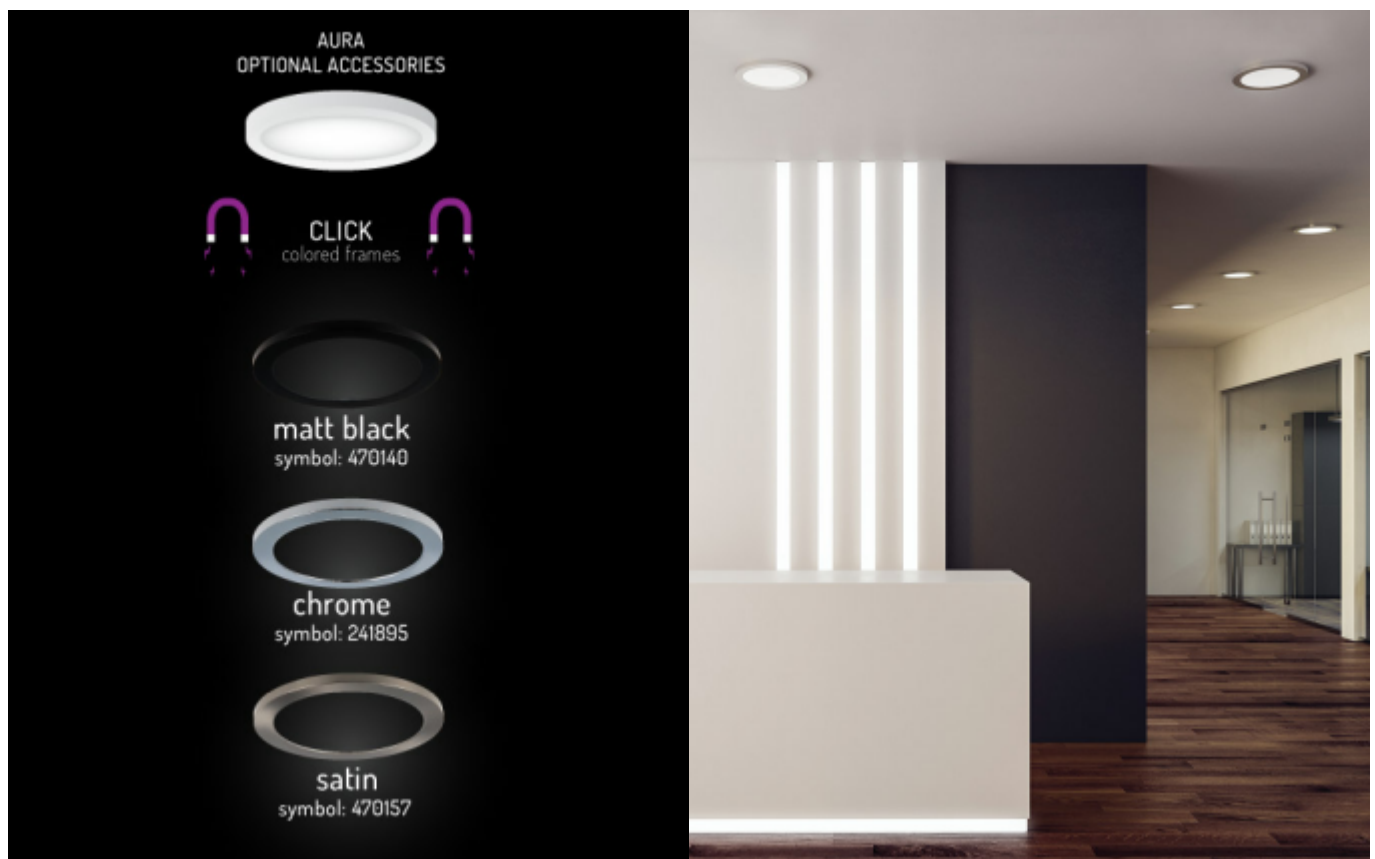

LED panel, 18W, Ultra Slim, univerzális, EasyFix AURA, kerek, meleg fehér dimmelhető

Dimmelhető, azaz fényerőszabályozható EasyFix Aura LED panel - az EasyFix paneleknél megszokott minden előnnyel!

+ Sőt az Aura LED panelekhez akár választhatunk [színes EasyFix Aura panel keretet](#) is, amelyet könnyedén felpattinthatunk a panelre. Elérhető matt **fekete**, **króm** illetve **matt króm** változatban.

Az **EasyFix** panelek mutatós, dizájnos darabok extra vékony kivitelben, letisztult formákkal:

- **UNIVERZÁLIS** - falon kívüli de süllyeszthető alkalmazáshoz is tartalmaz szerelvényeket
- **Könnyen szerelhető**
- Mindössze **15 mm vastagságú**
- Kompakt kivitel, a **tápegység be van építve a panelbe**
- UV ellenálló
- Káprázásmentes

EasyFix - könnyen szerelhető:

Az **EasyFix** panel hátlapján a falonkívüli rögzítésre szolgáló sínre rápattintható az a 2 rugós karom, ami az álmennyezetbe való süllyesztéshez szükséges. Ráadásul a két karom egymáshoz képest csúsztható, ennek köszönhetően az esetleg már meglévő kivágáshoz tudunk igazodni egy nagyon széles skálán.

Az **EasyFix** panelek kivágási méretei:

Mindössze 13 mm vastagságával az **EasyFix** panelek igényes lakóterekben, irodákban, szállodákban, kiállítási terekben is alkalmazhatóak akár mennyezetre, akár oldalfali szereléssel.