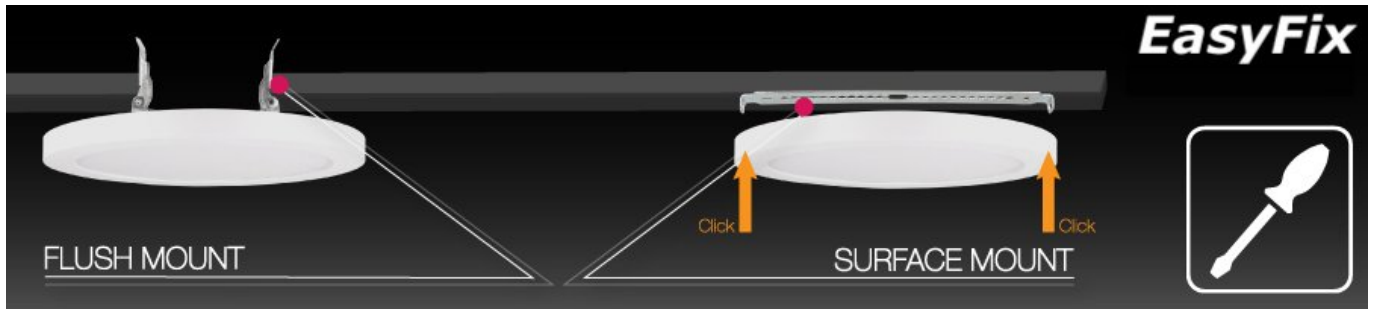

+ Sőt az Aura LED panelekhez akár választhatunk [színes EasyFix Aura panel keretet is](#), amelyet könnyedén felpattinthatunk a panelre. Elérhető matt **fekete**, **króm** illetve **matt króm** változatban.

Az **EasyFix** panelek mutatós, dizájnos darabok extra vékony kivitelben, letisztult formákkal:

- **UNIVERZÁLIS** - falon kívüli de süllyeszthető alkalmazáshoz is tartalmaz szerelvényeket
- **Könnyen szerelhető**
- Mindössze **15 mm vastagságú**

- Kompakt kivitel, a **tápegység be van építve a panelbe**
- UV ellenálló
- Káprázásmentes

EasyFix - könnyen szerelhető:

Az **EasyFix** panel hátlapján a falon kívüli rögzítésre szolgáló sínre rápattintható az a 2 rugós karom, ami az álmennyezetbe való süllyesztéshez szükséges. Ráadásul a két karom egymáshoz képest csúsztatható, ennek köszönhetően az esetleg már meglévő kivágáshoz tudunk igazodni egy nagyon széles skálán.