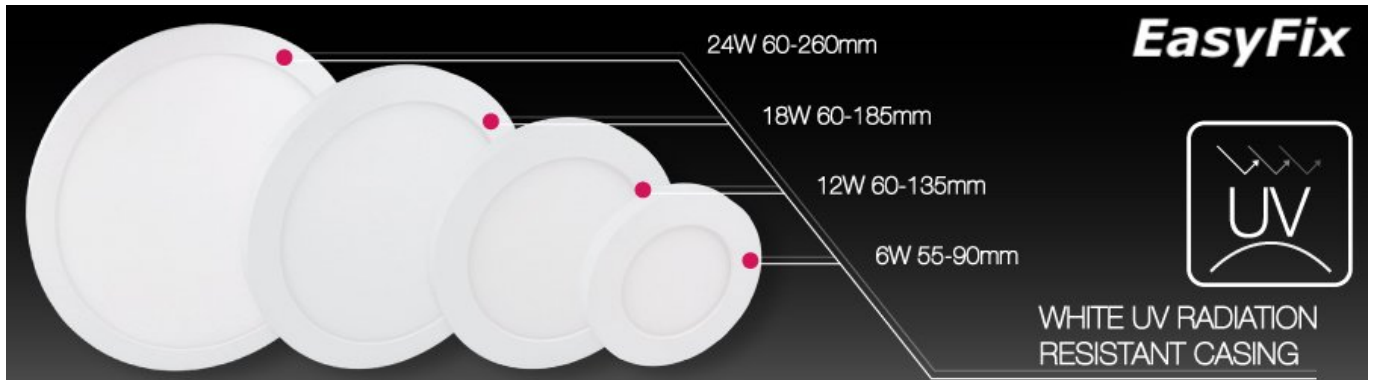

Mindössze 13 mm vastagságával az **EasyFix** panelek igényes lakóterekben, irodákban, szállodákban, kiállítási terekben is alkalmazhatóak akár mennyezetre, akár oldalfali szereléssel.

Extra vékony és kompakt kivitele ellenére a 13 mm-ben már ben van építve a tápegység is, tehát 230 Voltra köthető közvetlenül.

Műanyag kerete és borítása UV ellenálló műanyagból készült.

Fehér matt üvegfelülete kellemesen teríti a fényt, mégpedig nagyon jó fényhasznosítással és villódzásmentesen.