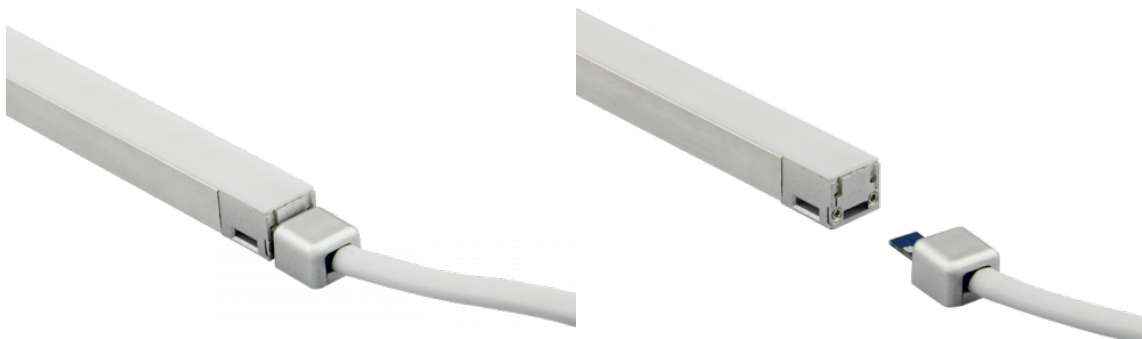

Betápláló kábel, LI-NEA

Betápláló kábel a LI-NEA program LED vonalvilágítóihoz.

1000 mm hosszú VDE kábel gyorscsatlakozóval.

A LI-NEA program a következő elemekből áll:

[LED polcvilágító 560 mm 700 lumen](#)

[LED polcvilágító 860 mm 1100 lumen](#)

[LED polcvilágító 1160 mm 1600 lumen](#)

[Betápkábel, 1000 mm](#)

[Toldókábel, 200 mm](#)

[I toldó](#)

[L toldó](#)

[Rögzítő talp](#)

[Speciális, szerelhető csatlakozók](#)

Az 1 méter hosszú betápkábel gyorscsatlakozóval:

A toldókábel pl 2 polc-szakasz közötti átmenetet biztosítja:

Az I toldó egy PCB-n keresztül köt össze egybefüggően két szakaszt, egyvonalban:

Az L toldó egy PCB-n keresztül köt össze egybefüggően két szakaszt, derékszögben:

Így csatlakoztathatjuk LI-NEA pultvilágítóinkat egyenes (I toldó), illetve derékszögben (L toldó):

Specifikáció

Általános információk	
Gyártó	LEDISSIMO
Gyártó cikkszám (SKU)	408604
Jótállás időtartama (év)	2+1 év
Villamos adatok	
Névleges feszültség	24 V DC
Világítástechnikai adatok	
LED chip	SMD 2835
Méret	
Szélesség (mm)	11
Hosszúság (mm)	1000
Magasság (mm)	10
Fizikai- és környezeti- adatok	
Szín	Fehér
Forma	vezeték
Konstrukció és anyag	VDE
Környezetállóság (IP kategória)	IP20
Alkalmazás, stílus	
Elhelyezés	Beltéri
Felhasználás helye (elsődleges)	Kereskedelmi egység
Szerelhetőség	Falon kívüli
Lámpatípus	Mennyezeti
Stílus	Modern
Speciális tulajdonságok	
Alkalmazás	Pultok megvilágításához
Egyéb	Vonalban vagy derékszögben sorolható