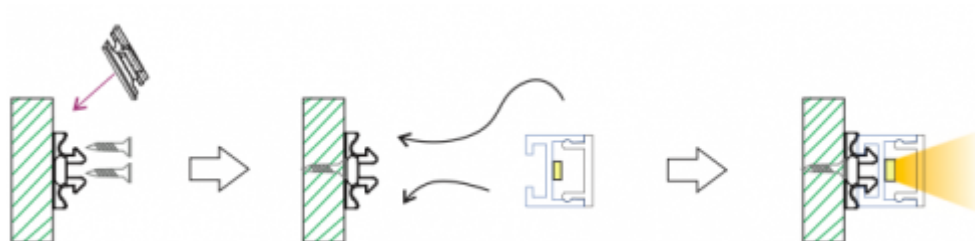

## Rögzítő talp, LI-NEA

Rögzítő talp a LI-NEA program LED vonalvilágítóhoz.

A LI-NEA vonalvilágító rudak egyenként 2 mágneses rögzítővel kaphatóak. Viszont amikor olyan felületre kell őket rögzíteni, amihez a mágnes nem tapad, akkor ezeket a facsavarral rögzíthető tappancsokat ajánljuk. Rögzítés után a rudat egyszerűen bele lehet pattintani. Lásd lejjebb az ábrákat.

**A LI-NEA program a következő elemekből áll:**

[LED polcvilágító 560 mm 700 lumen](#)

[LED polcvilágító 860 mm 1100 lumen](#)

[LED polcvilágító 1160 mm 1600 lumen](#)

[Betápkábel, 1000 mm](#)

[Toldókábel, 200 mm](#)

[I toldó](#)

[L toldó](#)

[Rögzítő talp](#)

[Speciális, szerelhető csatlakozók](#)

Így csatlakoztathatjuk LI-NEA pultvilágítóinkat egyenes (I toldó), illetve derékszögben (L toldó):

### Specifikáció

Általános információk	
Gyártó	LEDISSIMO

Gyártó cikkszám (SKU)	408642
Jótállás időtartama (év)	2+1 év
<b>Villamos adatok</b>	
Névleges feszültség	24 V DC
<b>Világítástechnikai adatok</b>	
LED chip	SMD 2835
<b>Méret</b>	
Szélesség (mm)	11
Hosszúság (mm)	22
<b>Fizikai- és környezeti- adatok</b>	
Szín	Fehér
Konstrukció és anyag	Műanyag
Környezetállóság (IP kategória)	IP20
<b>Alkalmazás, stílus</b>	
Elhelyezés	Beltéri
Felhasználás helye (elsődleges)	Kereskedelmi egység
Szerelhetőség	Falon kívüli
Lámpatípus	Mennyezeti
Stílus	Modern
<b>Speciális tulajdonságok</b>	
Alkalmazás	Pultok megvilágításához
Egyéb	Vonalban vagy derékszögben sorolható