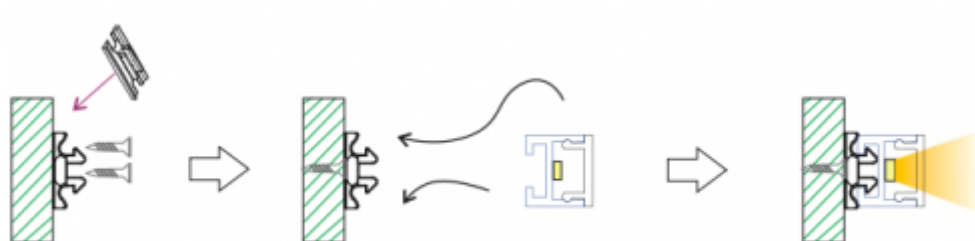

Rögzítő talp, LI-NEA

Rögzítő talp a LI-NEA program LED vonalvilágítóhoz.

A LI-NEA vonalvilágító rudak egyenként 2 mágneses rögzítővel kaphatóak. Viszont amikor olyan felületre kell őket rögzíteni, amihez a mágnes nem tapad, akkor ezeket a facsavarral rögzíthető tappancsokat ajánljuk. Rögzítés után a rudat egyszerűen bele lehet pattintani. Lásd lejjebb az ábrákat.

A LI-NEA program a következő elemekből áll:

[LED polcvilágító 560 mm 700 lumen](#)

[LED polcvilágító 860 mm 1100 lumen](#)

[LED polcvilágító 1160 mm 1600 lumen](#)

[Betápkábel, 1000 mm](#)

[Toldókábel, 200 mm](#)

[I toldó](#)

[L toldó](#)

[Rögzítő talp](#)

[Speciális, szerelhető csatlakozók](#)

Így csatlakoztathatjuk LI-NEA pultvilágítóinkat egyenes (I toldó), illetve derékszögben (L toldó):

Specifikáció

Általános információk	
Gyártó	LEDISSIMO

Gyártó cikkszám (SKU)	408642
Jótállás időtartama (év)	2+1 év
Villamos adatok	
Névleges feszültség	24 V DC
Világítástechnikai adatok	
LED chip	SMD 2835
Méret	
Szélesség (mm)	11
Hosszúság (mm)	22
Fizikai- és környezeti- adatok	
Szín	Fehér
Konstrukció és anyag	Műanyag
Környezetállóság (IP kategória)	IP20
Alkalmazás, stílus	
Elhelyezés	Beltéri
Felhasználás helye (elsődleges)	Kereskedelmi egység
Szerelhetőség	Falon kívüli
Lámpatípus	Mennyezeti
Stílus	Modern
Speciális tulajdonságok	
Alkalmazás	Pultok megvilágításához
Egyéb	Vonalban vagy derékszögben sorolható