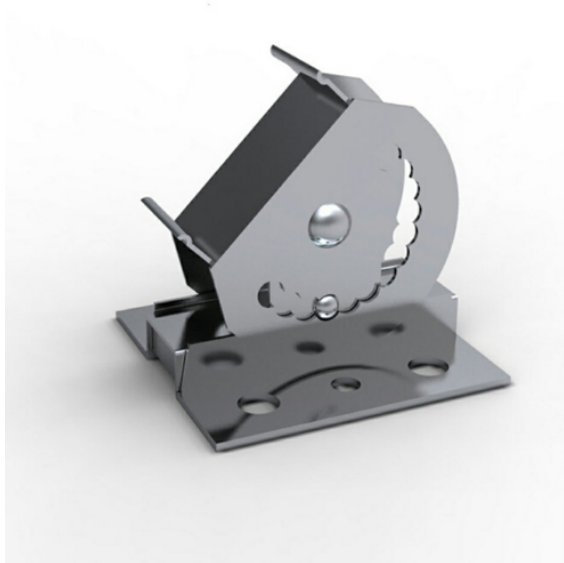

Rögzítő talp, mágneses, 180°-ban forgatható, SWM

SWM mágneses rögzítő talp

180°-ban forgatható, amelynek segítségével rögzíthetők az SWM LED rudak.

A talp beépített mágneses résszel rendelkezik, amennyiben nincs ehhez megfelelő fém felületünk, akkor oldalt is felcsavarozható.

Specifikáció

Általános információk	
Gyártó	ECO Light
Gyártó cikkszám (SKU)	SWM-MAG
Jótállás időtartama (év)	3 év
Fizikai- és környezeti- adatok	
Szín	Ezüst
Forma	Talp
Konstrukció és anyag	Fém + mágnes
Környezetállóság (IP kategória)	IP40
Alkalmazás, stílus	
Elhelyezés	Beltéri
Felhasználás helye (elsődleges)	Kereskedelmi egység
Szerelhetőség	Falon kívüli
Stílus	Modern
Speciális tulajdonságok	
Alkalmazás	Rögzítő talp SWM LED modulokhoz