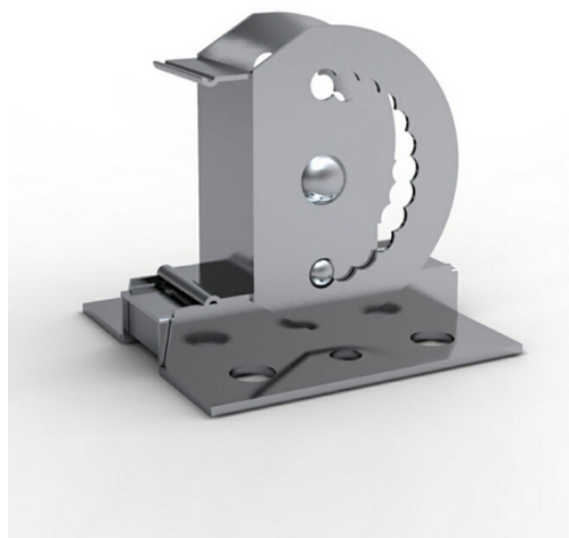

Rögzítő talp, mágneses, 180°-ban forgatható, SWM

SWM mágneses rögzítő talp

180°-ban forgatható, amelynek segítségével rögzíthetők az SWM LED rudak.

A talp beépített mágneses résszel rendelkezik, amennyiben nincs ehhez megfelelő fém felületünk, akkor oldalt is felcsavarozható.

Specifikáció

Általános információk	
Gyártó	ECO Light
Gyártó cikkszám (SKU)	SWM-MAG
Jótállás időtartama (év)	3 év
Fizikai- és környezeti- adatok	
Szín	Ezüst
Forma	Talp
Konstrukció és anyag	Fém + mágnes
Környezetállóság (IP kategória)	IP40
Alkalmazás, stílus	
Elhelyezés	Beltéri
Felhasználás helye (elsődleges)	Kereskedelmi egység
Szerelhetőség	Falon kívüli
Stílus	Modern
Speciális tulajdonságok	
Alkalmazás	Rögzítő talp SWM LED modulokhoz