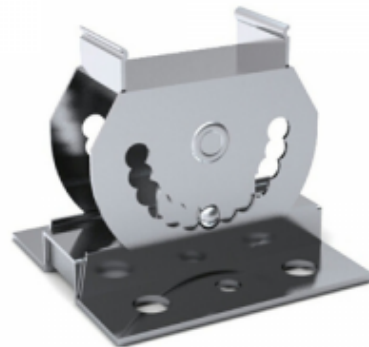

Rögzítő talp, mágneses, 180°-ban forgatható, SWM

SWM mágneses rögzítő talp

180°-ban forgatható, amelynek segítségével rögzíthetők az SWM LED rudak.

A talp beépített mágneses résszel rendelkezik, amennyiben nincs ehhez megfelelő fém felületünk, akkor oldalt is felcsavarozható.

Specifikáció

Általános információk	
Gyártó	ECO Light
Gyártó cikkszám (SKU)	SWM-MAG
Jótállás időtartama (év)	3 év
Fizikai- és környezeti- adatok	
Szín	Ezüst
Forma	Talp
Konstrukció és anyag	Fém + mágnes
Környezetállóság (IP kategória)	IP40
Alkalmazás, stílus	
Elhelyezés	Beltéri
Felhasználás helye (elsődleges)	Kereskedelmi egység
Szerelhetőség	Falon kívüli
Stílus	Modern
Speciális tulajdonságok	
Alkalmazás	Rögzítő talp SWM LED modulokhoz