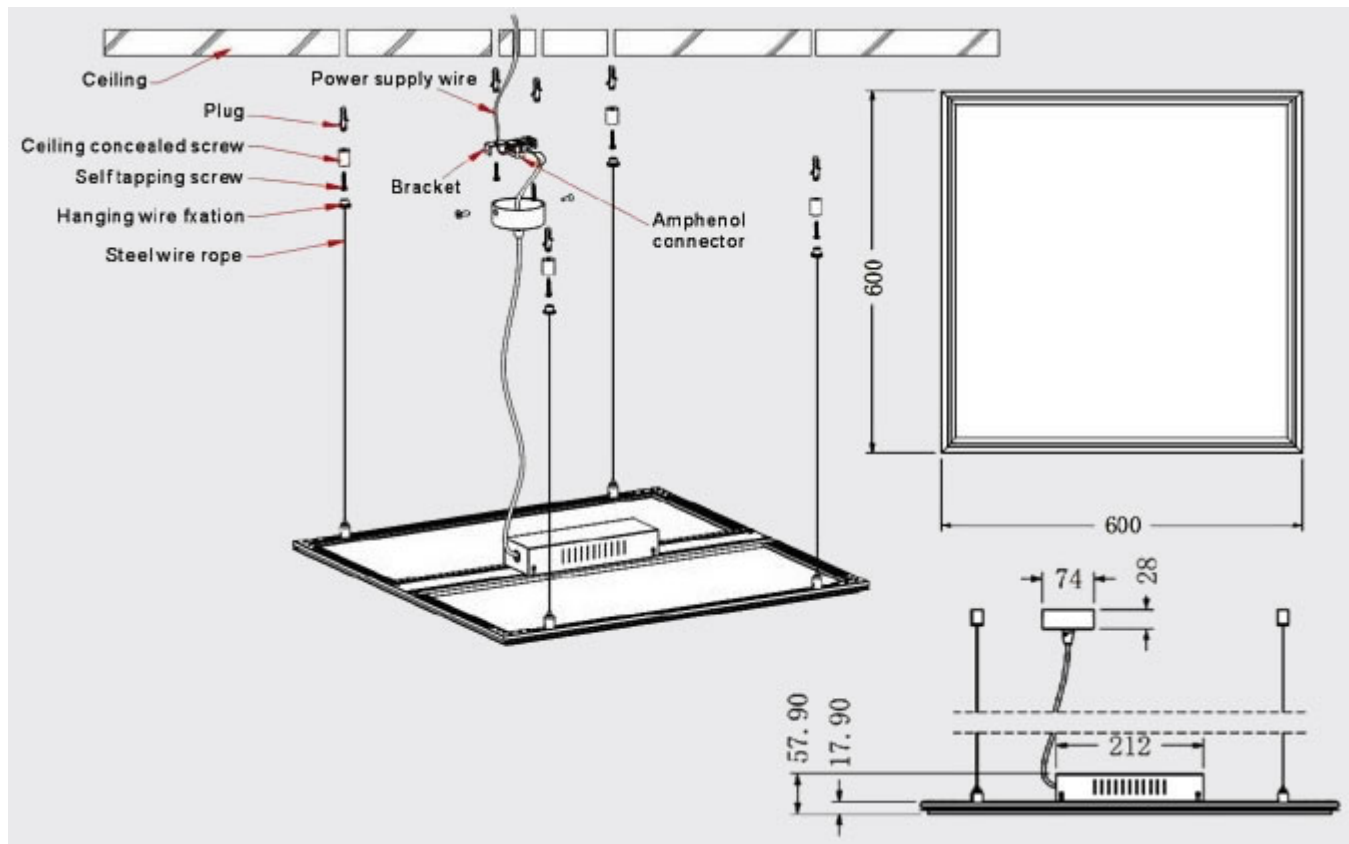

- **Fényerő:** 4320 lumen
- **Színhőmérséklet:** 4000k
- **Káprázat mentes (UGR < 19)**
- **Villódzásmentes tápegységgel.**

A panelt a szabványos méretű irodai álmennyezeti 60 cm hosszú négyes fénycső armatúra helyett ajánljuk, illetve minden új szerelésre ajánlott, ahol a dizájn, a kellemesen terített fény és a hatékony energiafelhasználás fontos szempont

Szerelés:

A szabványos méretű álmennyezetbe minden más tartozék nélkül szerelhető.

További rögzítési módok:

- **Szerelő keret** - Csak a gipszkartonba süllyeszthető változattal a kompatibilis, rugós rögzítő füllel nem rögzíthető!
- **Függeszték** - ez 4 darab sodrott fémszálból álló, állítható készlet, amely segítségével mennyezetről belógatható a panel, állítható magassággal. A tápegység elhelyezhető a panel hátán.

A függesztéses alkalmazást mutatjuk be az alábbi illusztrációval:

Specifikáció

Általános információk	
Gyártó	LEDISSIMO
Gyártó cikkszám (SKU)	408765
Jótállás időtartama (év)	5 év
Várható élettartam (óra)	50000
Villamos adatok	
Névleges feszültség	230 V AC
Frekvencia (Hz)	50-60
Teljesítmény (W vagy W/méter)	36
Teljesítmény tényező	>0.9