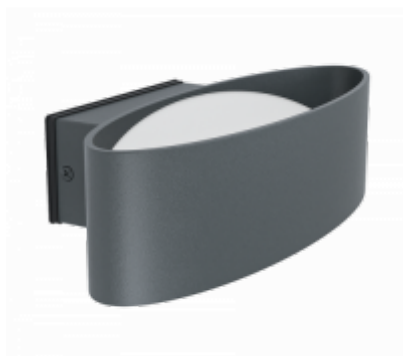

LED lámpa, oldalfali, 2 irányú, 10W, meleg fehér, antracit, kültéri, IP44, EGLO, CHINOA, 98711

EGLO CHINOA LED kültéri fali lámpa

- IP44
- 2 irányú
- A fényforrást tartalmazza.

Ha pedig olyan EGLO lámpát keresel, amely nincs fenn a webáruházunkban, akkor nézd ki az [online katalógusból](#), és kérj árajánlatot (bekapcs@ledvonal.hu).

Teljes beltéri katalógus: [ITT](#)

Specifikáció

Általános információk	
Gyártó	EGLO
Gyártó cikkszama (SKU)	98711
Jótállás időtartama (év)	5 év
Várható élettartam (óra)	20000
Villamos adatok	
Névleges feszültség	230 V AC
Működési feszültség tartomány (V)	220-240
Frekvencia (Hz)	50-60
Terhelhetőség (max. W)	10
Világítástechnikai adatok	
Szín	Meleg fehér
Színhőmérséklet (Kelvin) - megközelítő adat	3000
Fényáram (lumen vagy lm/m)	1100
Fény hasznosítás (lumen/Watt)	110
Méret	
Hosszúság (mm)	270
Magasság (mm)	75
Egyéb	Kiállás: 135 mm
Fizikai- és környezeti- adatok	

Szín	Antracit
Forma	Ovális
Konstrukció és anyag	Alumínium, acél, műanyag
Környezetállóság (IP kategória)	IP44
Alkalmazás, stílus	
Elhelyezés	Kültéri
Felhasználás helye (elsődleges)	Kert/terasz
Felhasználás helye (másodlagos)	Garázs/műhely
Szerelhetőség	Falon kívüli
Lámpatípus	Fali
Stílus	Modern
Speciális tulajdonságok	
Be- ki- kapcsolási ciklusok száma	15000
Rendelési információk	
Termék tartalma	A termék a fényforrást tartalmazza.