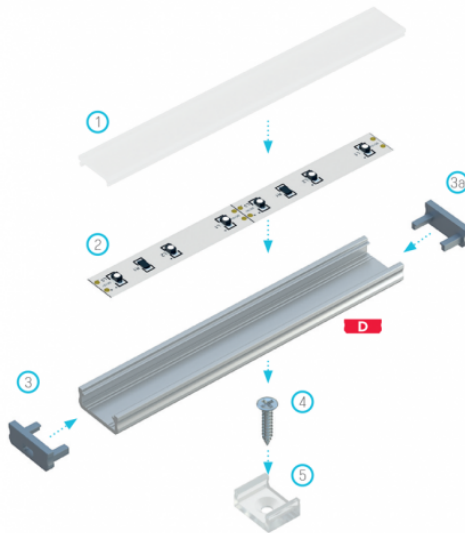

A LED szalag profilok biztosítják egyrészt a szalagok hűtését, mechanikai védelmét (por, pára ellen) megnövelve ezzel a szalagok élettartamát, illetve akár dizájn elemként is szolgálhatnak.

#### Az ár 1 db 1 MÉTERES szálra vonatkozik, és a következőket tartalmazza:

- 1 méter Alumínium CLICK profil
- Matt fedő (műanyag, pattintható takaró lap)
- 2 db végzáró

Mivel a fedő pattintható, szerelése nagyon egyszerű. Rögzítése [CLICK rögzítő](#)vel lehetséges.

Az alap CLICK profil laposabb, minimalistább változata, amely ideális lehet pl. lépcsőfokok megvilágítására.

**Figyelem:** a profil laposabb kivitele miatt a LED szalagok használatát 15 W/m-es teljesítményig javasoljuk, mivel esetleges hőleadás miatt a fedő meghullámosodhat.

## Specifikáció

Általános információk	
Gyártó	Lumines
Gyártó cikkszama (SKU)	LUMINES-D1-SUR+LUMINESB-K1000-ML
Jótállás időtartama (év)	2 év
Méret	
Szélesség (mm)	16
Hosszúság (mm)	1000
Magasság (mm)	6.3
Fizikai- és környezeti- adatok	
Szín	Ezüst
Forma	Szál
Konstrukció és anyag	Alumínium
Környezetállóság (IP kategória)	IP20
Rendelési információk	
Termék tartalma	Profil, fedő és végzárók a profil két végére
Kiszerezés	MATT fedővel