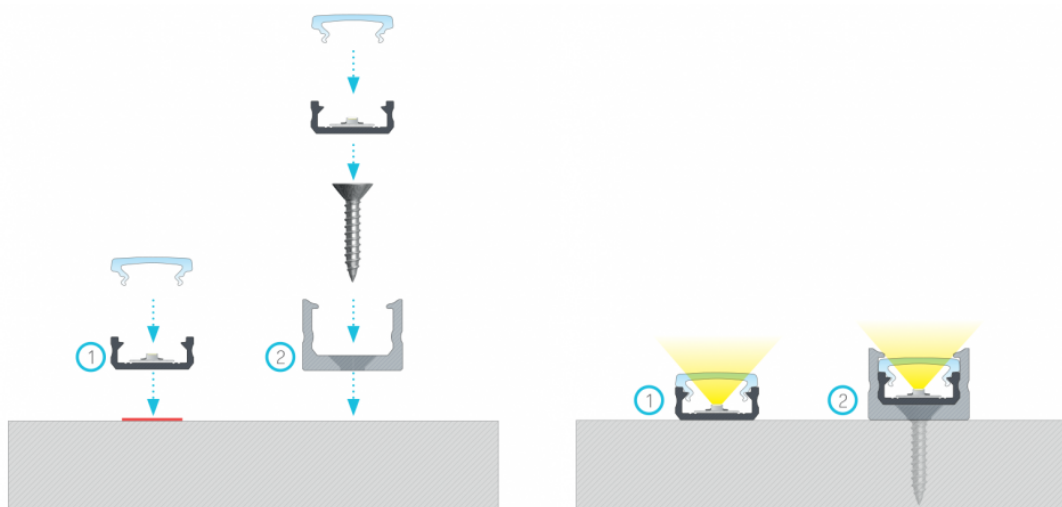

### Alumínium LED szalag profil - CLICK MINI, LUMINES TYPE D

CLICK MINI típusú LED szalag profilunk matt, illetve víztiszta fedővel kapható, 1 és 2 méteres kiszerezésben. A profil 16 mm széles, így akár 12 mm-es LED szalagot is beletehetünk.

A LED szalag profilok biztosítják egyrészt a szalagok hűtését, mechanikai védelmét (por, pára ellen) megnövelve ezzel a szalagok élettartamát, illetve akár dizájn elemként is szolgálhatnak.

#### Az ár 1 db 1 MÉTERES szálra vonatkozik, és a következőket tartalmazza:

- 1 méter Alumínium CLICK profil
- Matt fedő (műanyag, pattintható takaró lap)
- 2 db végzáró

Mivel a fedő pattintható, szerelése nagyon egyszerű. Rögzítése [CLICK rögzítő](#)vel lehetséges.

Az alap CLICK profil laposabb, minimalistább változata, amely ideális lehet pl. lépcsőfokok megvilágítására.

**Figyelem:** a profil laposabb kivitele miatt a LED szalagok használatát 15 W/m-es teljesítményig javasoljuk, mivel esetleges hőleadás miatt a fedő meghullámosodhat.