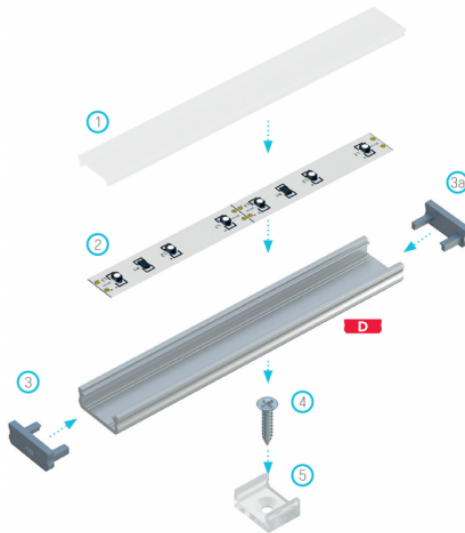

Alumínium U profil LED szalaghoz, 1 méter/db, lapos kivitel, VÍZTISZTA fedővel, CLICK MINI, LUMINES TYPE D

Alumínium LED szalag profil - CLICK MINI, LUMINES TYPE D

CLICK MINI típusú LED szalag profilunk matt, illetve víztiszta fedővel kapható, 1 és 2 méteres kiserelésben. A profil 16 mm széles, így akár 12 mm-es LED szalagot is beletehetünk.

A LED szalag profilok biztosítják egyrészt a szalagok hűtését, mechanikai védelmét (por, pára ellen) megnövelve ezzel a szalagok élettartamát, illetve akár dizájn elemként is szolgálhatnak.

Az ár 1 db 1 MÉTERES szálra vonatkozik, és a következőket tartalmazza:

- 1 méter Alumínium CLICK profil
- Víztiszta fedő (műanyag, pattintható takaró lap)
- 2 db végzáró

Mivel a fedő pattintható, szerelése nagyon egyszerű. Rögzítése [CLICK rögzítő](#)vel lehetséges.

Az alap CLICK profil laposabb, minimalistább változata, amely ideális lehet pl. lépcsőfokok megvilágítására.

Figyelem: a profil laposabb kivitele miatt a LED szalagok használatát 15 W/m-es teljesítményig javasoljuk, mivel esetleges hőleadás miatt a fedő meghullámosodhat.

Specifikáció

Általános információk	
Gyártó	Lumines
Gyártó cikkszama (SKU)	LUMINES-D1-SUR+LUMINESB-K1000-T
Jótállás időtartama (év)	2 év
Méret	
Szélesség (mm)	16
Hosszúság (mm)	1000
Magasság (mm)	6.3
Fizikai- és környezeti- adatok	
Szín	Ezüst
Forma	Szál
Konstrukció és anyag	Alumínium
Környezetállóság (IP kategória)	IP20
Rendelési információk	
Termék tartalma	Profil, fedő és végzárók a profil két végére
Kiszereles	VÍZTISZTA fedővel