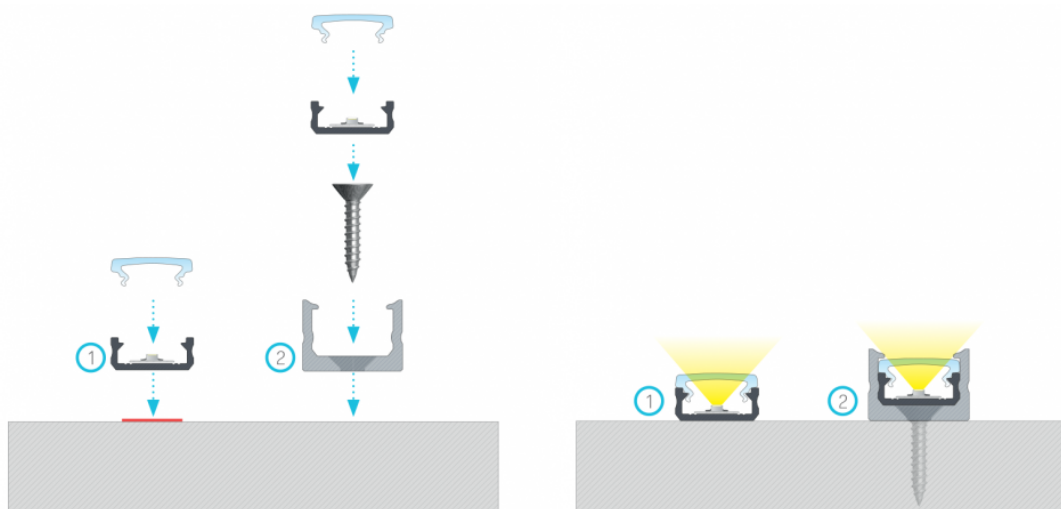

Alumínium U profil LED szalaghoz, 1 méter/db, lapos kivitel, VÍZTISZTA fedővel, CLICK MINI, LUMINES TYPE D

Alumínium LED szalag profil - CLICK MINI, LUMINES TYPE D

CLICK MINI típusú LED szalag profilunk matt, illetve víztiszta fedővel kapható, 1 és 2 méteres kiserelésben. A profil 16 mm széles, így akár 12 mm-es LED szalagot is beletehetünk.

A LED szalag profilok biztosítják egyrészt a szalagok hűtését, mechanikai védelmét (por, pára ellen) megnövelve ezzel a szalagok élettartamát, illetve akár dizájn elemként is szolgálhatnak.

Az ár 1 db 1 MÉTERES szálra vonatkozik, és a következőket tartalmazza:

- 1 méter Alumínium CLICK profil
- Víztiszta fedő (műanyag, pattintható takaró lap)
- 2 db végzáró

Mivel a fedő pattintható, szerelése nagyon egyszerű. Rögzítése [CLICK rögzítő](#)vel lehetséges.

Az alap CLICK profil laposabb, minimalistább változata, amely ideális lehet pl. lépcsőfokok megvilágítására.

Figyelem: a profil laposabb kivitele miatt a LED szalagok használatát 15 W/m-es teljesítményig javasoljuk, mivel esetleges hőleadás miatt a fedő meghullámosodhat.

Specifikáció

Általános információk	
Gyártó	Lumines
Gyártó cikkszama (SKU)	LUMINES-D1-SUR+LUMINESB-K1000-T
Jótállás időtartama (év)	2 év
Méret	
Szélesség (mm)	16
Hosszúság (mm)	1000
Magasság (mm)	6.3
Fizikai- és környezeti- adatok	
Szín	Ezüst
Forma	Szál
Konstrukció és anyag	Alumínium
Környezetállóság (IP kategória)	IP20
Rendelési információk	
Termék tartalma	Profil, fedő és végzárók a profil két végére
Kiszereles	VÍZTISZTA fedővel