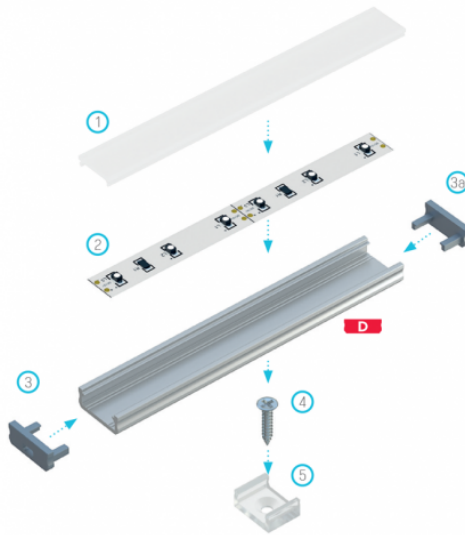

Alumínium U profil LED szalaghoz, 2 méter/db, lapos kivitel, MATT fedővel, CLICK MINI, LUMINES TYPE D

Alumínium LED szalag profil - CLICK MINI, LUMINES TYPE D

CLICK MINI típusú LED szalag profilunk matt, illetve víztiszta fedővel kapható, 1 és 2 méteres kiszerezésben. A profil 16 mm széles, így akár 12 mm-es LED szalagot is beletehetünk.

A LED szalag profilok biztosítják egyrészt a szalagok hűtését, mechanikai védelmét (por, pára ellen) megnövelve ezzel a szalagok élettartamát, illetve akár dizájn elemként is szolgálhatnak.

Az ár 1 db 2 MÉTERES szálra vonatkozik, és a következőket tartalmazza:

- 2 méter Alumínium CLICK profil
- Matt fedő (műanyag, pattintható takaró lap)
- 2 db végzáró

Mivel a fedő pattintható, szerelése nagyon egyszerű. Rögzítése [CLICK rögzítő](#)vel lehetséges.

Az alap CLICK profil laposabb, minimalistább változata, amely ideális lehet pl. lépcsőfokok megvilágítására.

Figyelem: a profil laposabb kivitele miatt a LED szalagok használatát 15 W/m-es teljesítményig javasoljuk, mivel esetleges hőleadás miatt a fedő meghullámosodhat.

Specifikáció

Általános információk	
Gyártó	Lumines
Gyártó cikkszama (SKU)	LUMINES-D2-SUR+LUMINESB-K2020-ML
Jótállás időtartama (év)	2 év
Méret	
Szélesség (mm)	16
Hosszúság (mm)	2000
Magasság (mm)	6.3
Fizikai- és környezeti- adatok	
Szín	Ezüst
Forma	Szál
Konstrukció és anyag	Alumínium
Környezetállóság (IP kategória)	IP20
Rendelési információk	
Termék tartalma	Profil, fedő és végzárók a profil két végére
Kiszerezés	MATT fedővel