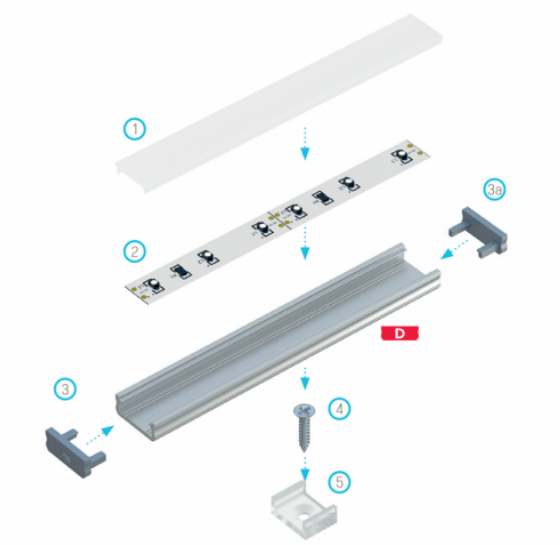

A LED szalag profilok biztosítják egyrészt a szalagok hűtését, mechanikai védelmét (por, pára ellen) megnövelve ezzel a szalagok élettartamát, illetve akár dizájn elemként is szolgálhatnak.

#### Az ár 1 db 2 MÉTERES szálra vonatkozik, és a következőket tartalmazza:

- 2 méter Alumínium CLICK profil
- Matt fedő (műanyag, pattintható takaró lap)
- 2 db végzáró

Mivel a fedő pattintható, szerelése nagyon egyszerű. Rögzítése [CLICK rögzítő](#)vel lehetséges.

Az alap CLICK profil laposabb, minimalistább változata, amely ideális lehet pl. lépcsőfokok megvilágítására.

**Figyelem:** a profil laposabb kivitele miatt a LED szalagok használatát 15 W/m-es teljesítményig javasoljuk, mivel esetleges hőleadás miatt a fedő meghullámosodhat.

## Specifikáció

Általános információk	
Gyártó	Lumines
Gyártó cikkszama (SKU)	LUMINES-D2-SUR+LUMINESB-K2020-ML
Jótállás időtartama (év)	2 év
Méret	
Szélesség (mm)	16
Hosszúság (mm)	2000
Magasság (mm)	6.3
Fizikai- és környezeti- adatok	
Szín	Ezüst
Forma	Szál
Konstrukció és anyag	Alumínium
Környezetállóság (IP kategória)	IP20
Rendelési információk	
Termék tartalma	Profil, fedő és végzárók a profil két végére
Kiszerezés	MATT fedővel