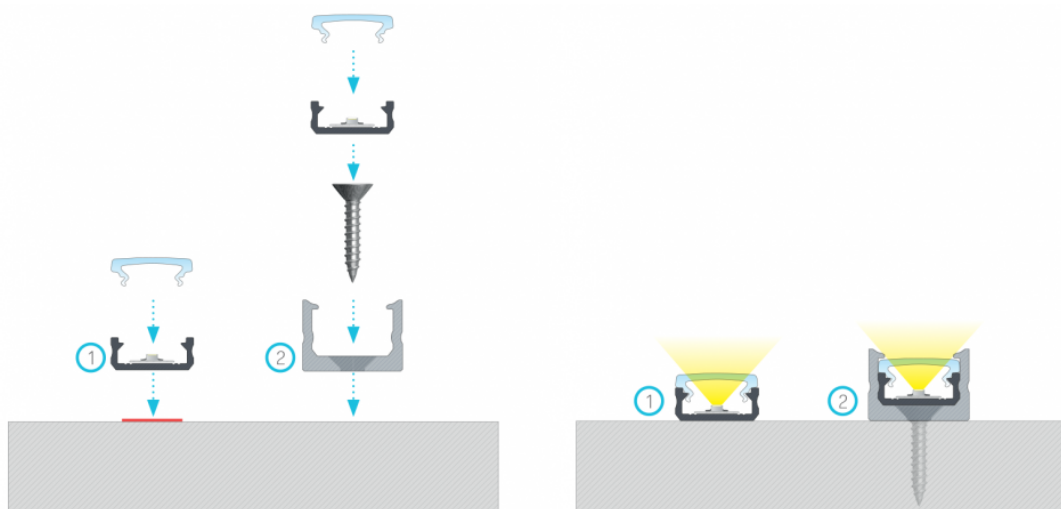

Alumínium U profil LED szalaghoz, 2 méter/db, lapos kivitel, MATT fedővel, CLICK MINI, LUMINES TYPE D

Alumínium LED szalag profil - CLICK MINI, LUMINES TYPE D

CLICK MINI típusú LED szalag profilunk matt, illetve víztiszta fedővel kapható, 1 és 2 méteres kiszerezésben. A profil 16 mm széles, így akár 12 mm-es LED szalagot is beletehetünk.

A LED szalag profilok biztosítják egyrészt a szalagok hűtését, mechanikai védelmét (por, pára ellen) megnövelve ezzel a szalagok élettartamát, illetve akár dizájn elemként is szolgálhatnak.

Az ár 1 db 2 MÉTERES szálra vonatkozik, és a következőket tartalmazza:

- 2 méter Alumínium CLICK profil
- Matt fedő (műanyag, pattintható takaró lap)
- 2 db végzáró

Mivel a fedő pattintható, szerelése nagyon egyszerű. Rögzítése [CLICK rögzítő](#)vel lehetséges.

Az alap CLICK profil laposabb, minimalistább változata, amely ideális lehet pl. lépcsőfokok megvilágítására.

Figyelem: a profil laposabb kivitele miatt a LED szalagok használatát 15 W/m-es teljesítményig javasoljuk, mivel esetleges hőleadás miatt a fedő meghullámosodhat.

Specifikáció

Általános információk	
Gyártó	Lumines
Gyártó cikkszama (SKU)	LUMINES-D2-SUR+LUMINESB-K2020-ML
Jótállás időtartama (év)	2 év
Méret	
Szélesség (mm)	16
Hosszúság (mm)	2000
Magasság (mm)	6.3
Fizikai- és környezeti- adatok	
Szín	Ezüst
Forma	Szál
Konstrukció és anyag	Alumínium
Környezetállóság (IP kategória)	IP20
Rendelési információk	
Termék tartalma	Profil, fedő és végzárók a profil két végére
Kiszerezés	MATT fedővel