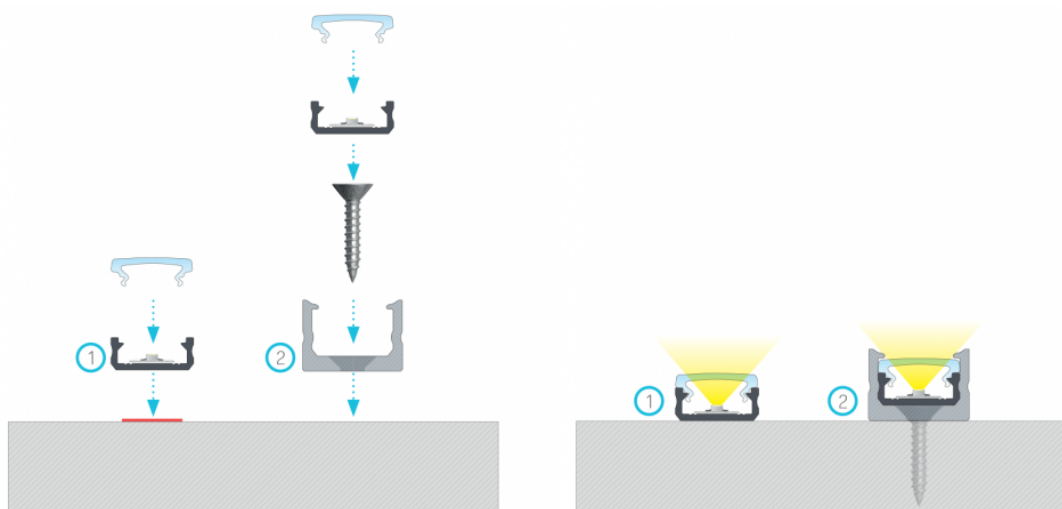

### Alumínium LED szalag profil - CLICK MINI, LUMINES TYPE D

CLICK MINI típusú LED szalag profilunk matt, illetve víztiszta fedővel kapható, 1 és 2 méteres kiszerezésben. A profil 16 mm széles, így akár 12 mm-es LED szalagot is beletehetünk.

A LED szalag profilok biztosítják egyrészt a szalagok hűtését, mechanikai védelmét (por, pára ellen) megnövelve ezzel a szalagok élettartamát, illetve akár dizájn elemként is szolgálhatnak.

Az alap CLICK profil laposabb, minimalistább változata, amely ideális lehet pl. lépcsőfokok megvilágítására.

**Figyelem:** a profil laposabb kivitele miatt a LED szalagok használatát 15 W/m-es teljesítményig javasoljuk, mivel esetleges hőleadás miatt a fedő meghullámosodhat.

## Specifikáció

Általános információk	
Gyártó	Lumines
Gyártó cikkszama (SKU)	LUMINES-D2-SUR+LUMINESB-K2020-ML
Jótállás időtartama (év)	2 év
Méret	
Szélesség (mm)	16
Hosszúság (mm)	2000
Magasság (mm)	6.3
Fizikai- és környezeti- adatok	
Szín	Ezüst
Forma	Szál
Konstrukció és anyag	Alumínium
Környezetállóság (IP kategória)	IP20
Rendelési információk	
Termék tartalma	Profil, fedő és végzárók a profil két végére
Kiszerezés	MATT fedővel