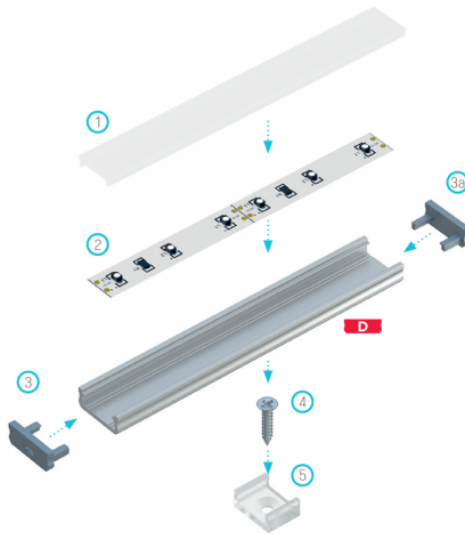

A LED szalag profilok biztosítják egyrészt a szalagok hűtését, mechanikai védelmét (por, pára ellen) megnövelve ezzel a szalagok élettartamát, illetve akár dizájn elemként is szolgálhatnak.

#### Az ár 1 db 2 MÉTERES szálra vonatkozik, és a következőket tartalmazza:

- 2 méter Alumínium CLICK profil
- Víztiszta fedő (műanyag, pattintható takaró lap)
- 2 db végzáró

Mivel a fedő pattintható, szerelése nagyon egyszerű. Rögzítése [CLICK rögzítő](#)vel lehetséges.

Az alap CLICK profil laposabb, minimalistább változata, amely ideális lehet pl. lépcsőfokok megvilágítására.

**Figyelem:** a profil laposabb kivitele miatt a LED szalagok használatát 15 W/m-es teljesítményig javasoljuk, mivel esetleges hőleadás miatt a fedő meghullámosodhat.

## Specifikáció

Általános információk	
Gyártó	Lumines
Gyártó cikkszama (SKU)	LUMINES-D2-SUR+LUMINESB-K2020-T
Jótállás időtartama (év)	2 év
Méret	
Szélesség (mm)	16
Hosszúság (mm)	2000
Magasság (mm)	6.3
Fizikai- és környezeti- adatok	
Szín	Ezüst
Forma	Szál
Konstrukció és anyag	Alumínium
Környezetállóság (IP kategória)	IP20
Rendelési információk	
Termék tartalma	Profil, fedő és végzárók a profil két végére
Kiszereelés	VÍZTISZTA fedővel