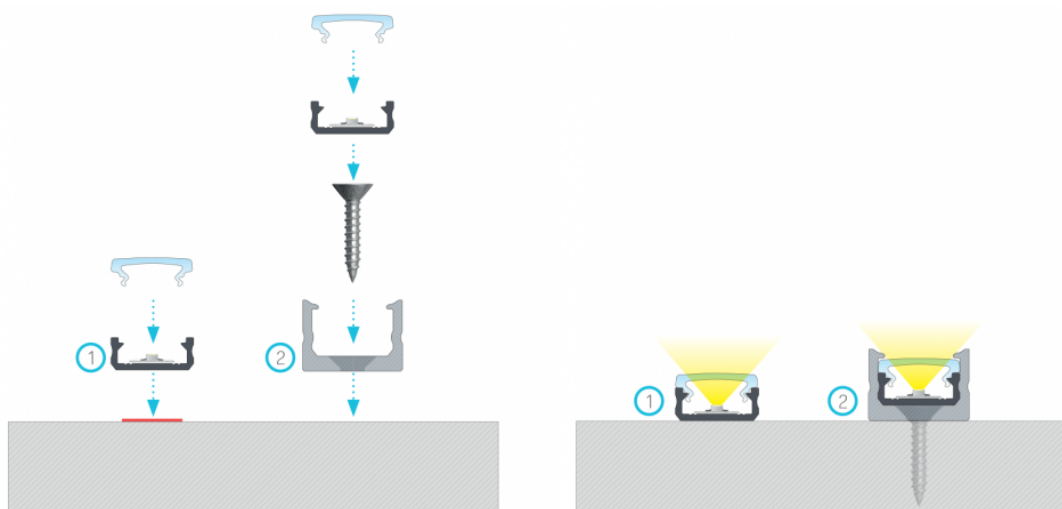

A LED szalag profilok biztosítják egyrészt a szalagok hűtését, mechanikai védelmét (por, pára ellen) megnövelve ezzel a szalagok élettartamát, illetve akár dizájn elemként is szolgálhatnak.

### Az ár 1 db 2 MÉTERES szálra vonatkozik, és a következőket tartalmazza:

- 2 méter Alumínium CLICK profil
- Víztiszta fedő (műanyag, pattintható takaró lap)
- 2 db végzáró

Mivel a fedő pattintható, szerelése nagyon egyszerű. Rögzítése [CLICK rögzítő](#)vel lehetséges.

Az alap CLICK profil laposabb, minimalistább változata, amely ideális lehet pl. lépcsőfokok megvilágítására.

**Figyelem:** a profil laposabb kivitele miatt a LED szalagok használatát 15 W/m-es teljesítményig javasoljuk, mivel esetleges hőleadás miatt a fedő meghullámosodhat.

## Specifikáció

Általános információk	
Gyártó	Lumines
Gyártó cikkszama (SKU)	LUMINES-D2-SUR+LUMINESB-K2020-T
Jótállás időtartama (év)	2 év
Méret	
Szélesség (mm)	16
Hosszúság (mm)	2000
Magasság (mm)	6.3
Fizikai- és környezeti- adatok	
Szín	Ezüst
Forma	Szál
Konstrukció és anyag	Alumínium
Környezetállóság (IP kategória)	IP20
Rendelési információk	
Termék tartalma	Profil, fedő és végzárók a profil két végére
Kiszereelés	VÍZTISZTA fedővel