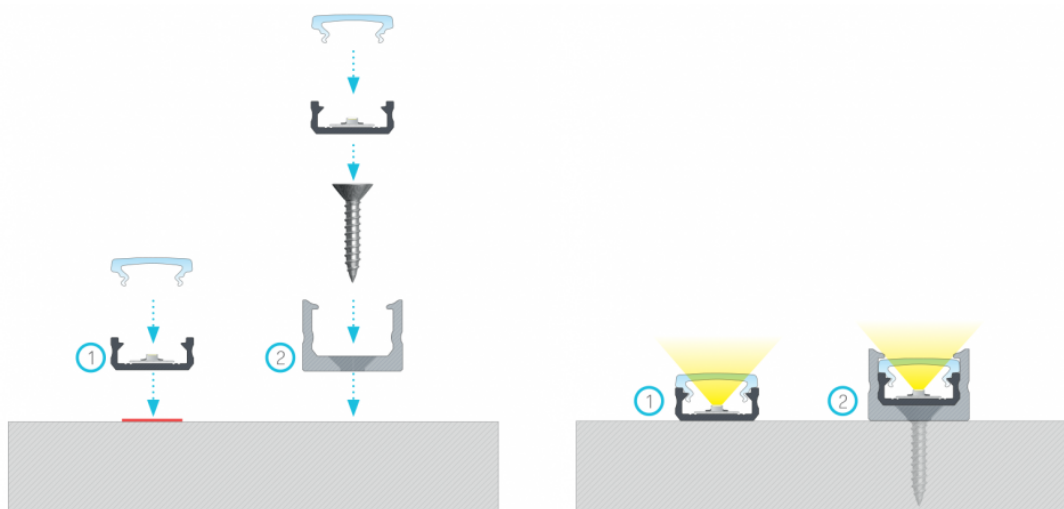

A LED szalag profilok biztosítják egyrészt a szalagok hűtését, mechanikai védelmét (por, pára ellen) megnövelve ezzel a szalagok élettartamát, illetve akár dizájn elemként is szolgálhatnak.

#### Az ár 1 db 2 MÉTERES szálra vonatkozik, és a következőket tartalmazza:

- 2 méter Alumínium CLICK profil
- Víztiszta fedő (műanyag, pattintható takaró lap)
- 2 db végzáró

Mivel a fedő pattintható, szerelése nagyon egyszerű. Rögzítése [CLICK rögzítő](#)vel lehetséges.

Az alap CLICK profil laposabb, minimalistább változata, amely ideális lehet pl. lépcsőfokok megvilágítására.

**Figyelem:** a profil laposabb kivitele miatt a LED szalagok használatát 15 W/m-es teljesítményig javasoljuk, mivel esetleges hőleadás miatt a fedő meghullámosodhat.

## Specifikáció

Általános információk	
Gyártó	Lumines
Gyártó cikkszama (SKU)	LUMINES-D2-SUR+LUMINESB-K2020-T
Jótállás időtartama (év)	2 év
Méret	
Szélesség (mm)	16
Hosszúság (mm)	2000
Magasság (mm)	6.3
Fizikai- és környezeti- adatok	
Szín	Ezüst
Forma	Szál
Konstrukció és anyag	Alumínium
Környezetállóság (IP kategória)	IP20
Rendelési információk	
Termék tartalma	Profil, fedő és végzárók a profil két végére
Kiszereelés	VÍZTISZTA fedővel