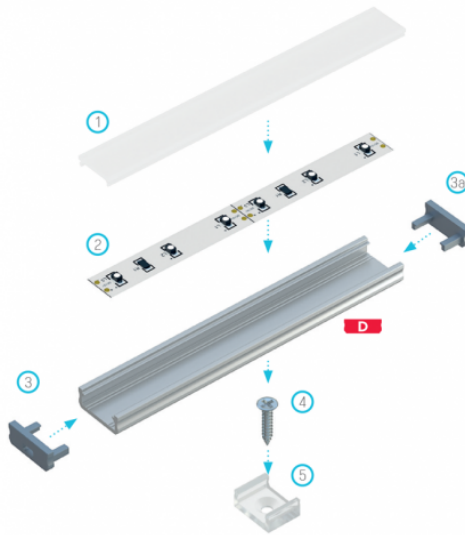

A LED szalag profilok biztosítják egyrészt a szalagok hűtését, mechanikai védelmét (por, pára ellen) megnövelve ezzel a szalagok élettartamát, illetve akár dizájn elemként is szolgálhatnak.

### Az ár 1 db 2 MÉTERES szálra vonatkozik, és a következőket tartalmazza:

- 2 méter Alumínium CLICK profil
- Víztiszta fedő (műanyag, pattintható takaró lap)
- 2 db végzáró

Mivel a fedő pattintható, szerelése nagyon egyszerű. Rögzítése [CLICK rögzítő](#)vel lehetséges.

Az alap CLICK profil laposabb, minimalistább változata, amely ideális lehet pl. lépcsőfokok megvilágítására.

**Figyelem:** a profil laposabb kivitele miatt a LED szalagok használatát 15 W/m-es teljesítményig javasoljuk, mivel esetleges hőleadás miatt a fedő meghullámosodhat.

## Specifikáció

Általános információk	
Gyártó	Lumines
Gyártó cikkszama (SKU)	LUMINES-D2-SUR+LUMINESB-K2020-T
Jótállás időtartama (év)	2 év
Méret	
Szélesség (mm)	16
Hosszúság (mm)	2000
Magasság (mm)	6.3
Fizikai- és környezeti- adatok	
Szín	Ezüst
Forma	Szál
Konstrukció és anyag	Alumínium
Környezetállóság (IP kategória)	IP20
Rendelési információk	
Termék tartalma	Profil, fedő és végzárók a profil két végére
Kiszereelés	VÍZTISZTA fedővel