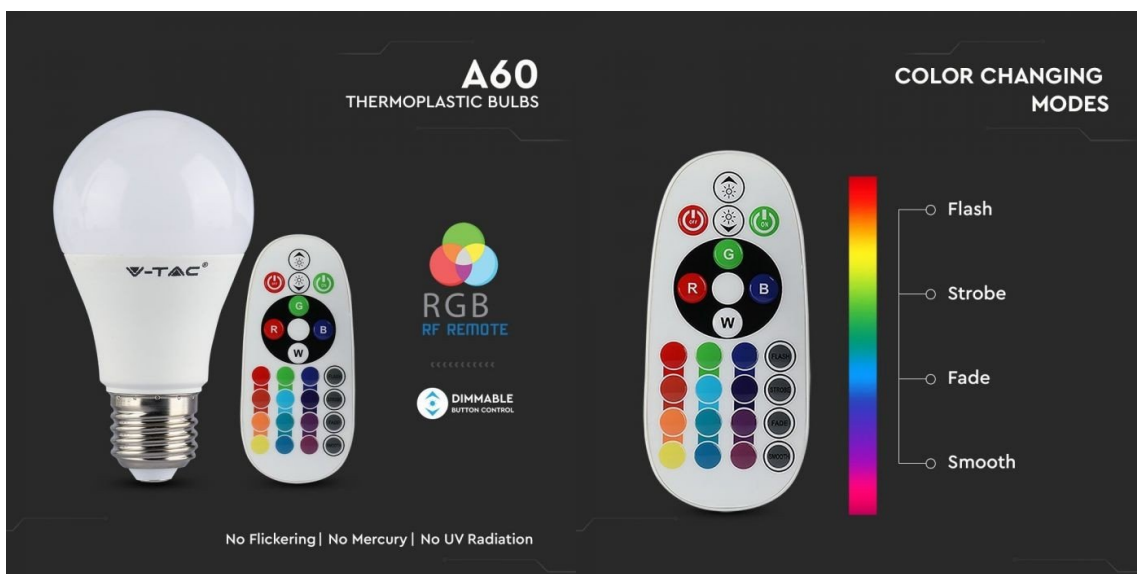

LED lámpa, égő, körte, E27, 9W, dimmelhető, RGBW, W=meleg fehér, távirányítóval

RGBW LED égő távirányítóval

Tökéletes kezdőszett a színes, SMART megoldások kedvelőinek. A csomagban található fényforrást egyszerűen csak becsavarjuk a lámpába, a mellékelt távirányítóval pedig vezérelhetjük is:

- A rádiófrekvenciás távirányítóval akár 6-8 méteres távolságból is vezérelhetjük
- Egyszerre akár több (max. 10 fényforrást)
- Ki/be kapcsolás funkció
- Fehér színhőmérséklet fényerőszabályozható 16 lépésben
- Színváltás 16 szín között
- Automatikus színváltós funkció

Specifikáció

Általános információk	
Gyártó	V-TAC
Gyártó cikkszama (SKU)	2766
Foglalat típusa	E27

Fejelés típusa	A60
Jótállás időtartama (év)	2 év
Várható élettartam (óra)	15000
Villamos adatok	
Névleges feszültség	230 V AC
Működési feszültség tartomány (V)	230
Frekvencia (Hz)	50-60
Teljesítmény (W vagy W/méter)	9
Telj. megfeleléség (hagyományos izzó)	60
Világítástechnikai adatok	
Beépített LED típus	SMD
Szín	RGBW
Színhőmérséklet (Kelvin) - megközelítő adat	3000
Fényáram (lumen vagy lm/m)	806
Fény hasznosítás (lumen/Watt)	86
Színvisszaadás (CRI)	>80
Méret	
Átmérő (mm)	60
Hosszúság (mm)	110
Fizikai- és környezeti- adatok	
Szín	Fehér
Forma	Körte
Környezetállóság (IP kategória)	IP20
Speciális tulajdonságok	
Dimmelhetőség (fényerő szabályozhatóság)	Igen
Szín állíthatóság (RGB)	Igen
Távvezérelhető	Igen
Távvezérlés típusa, távolsága	A csomagban lévő távirányítóval.
Rendelési információk	
Termék tartalma	LED égő + távirányító