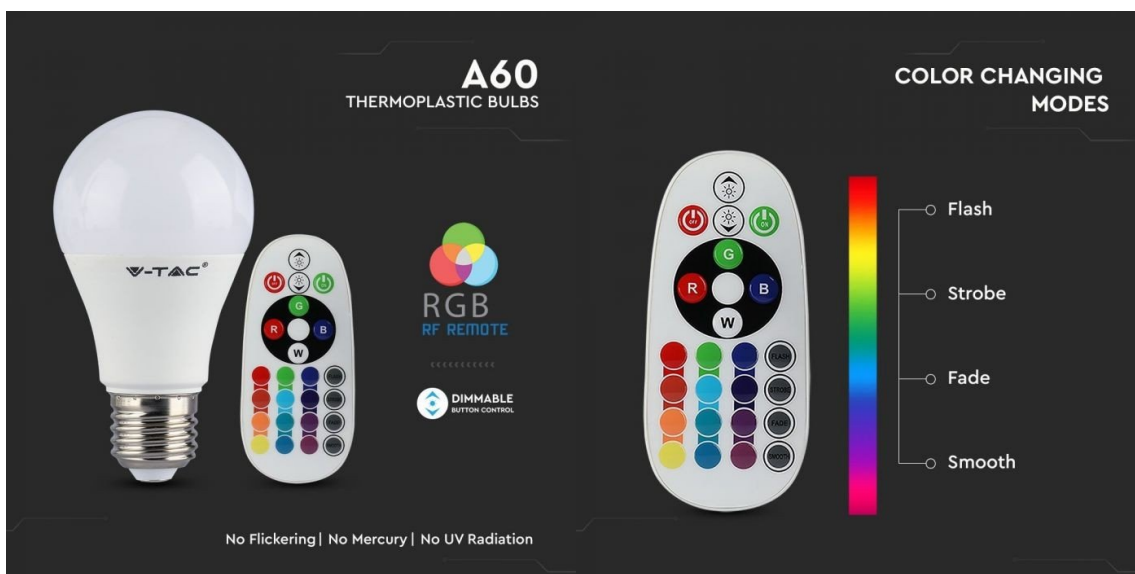

LED lámpa, égő, körte, E27, 9W, dimmelhető, RGBW, W=természetes fehér, távirányítóval

RGBW LED égő távirányítóval

Tökéletes kezdőszett a színes, SMART megoldások kedvelőinek. A csomagban található fényforrást egyszerűen csak becsavarjuk a lámpába, a mellékelt távirányítóval pedig vezérelhetjük is:

- A rádiófrekvenciás távirányítóval akár 6-8 méteres távolságból is vezérelhetjük
- Egyszerre akár több (max. 10 fényforrást)
- Ki/be kapcsolás funkció
- Fehér színhőmérséklet fényerőszabályozható 16 lépésben
- Színváltás 16 szín között
- Automatikus színváltós funkció

Specifikáció

Általános információk	
Gyártó	V-TAC
Gyártó cikkszama (SKU)	2767
Foglalat típusa	E27

Fejelés típusa	A60
Jótállás időtartama (év)	2 év
Várható élettartam (óra)	15000
Villamos adatok	
Névleges feszültség	230 V AC
Működési feszültség tartomány (V)	230
Frekvencia (Hz)	50-60
Teljesítmény (W vagy W/méter)	9
Telj. megfelelés (hagyományos izzó)	60
Világítástechnikai adatok	
Beépített LED típus	SMD
Szín	RGBW
Színhőmérséklet (Kelvin) - megközelítő adat	4000
Fényáram (lumen vagy lm/m)	806
Fény hasznosítás (lumen/Watt)	86
Színvisszaadás (CRI)	>80
Méret	
Átmérő (mm)	60
Hosszúság (mm)	110
Fizikai- és környezeti- adatok	
Szín	Fehér
Forma	Körte
Környezetállóság (IP kategória)	IP20
Speciális tulajdonságok	
Dimmelhetőség (fényerő szabályozhatóság)	Igen
Szín állíthatóság (RGB)	Igen
Távvezérelhető	Igen
Távvezérlés típusa, távolsága	A csomagban lévő távirányítóval.
Rendelési információk	
Termék tartalma	LED égő + távirányító