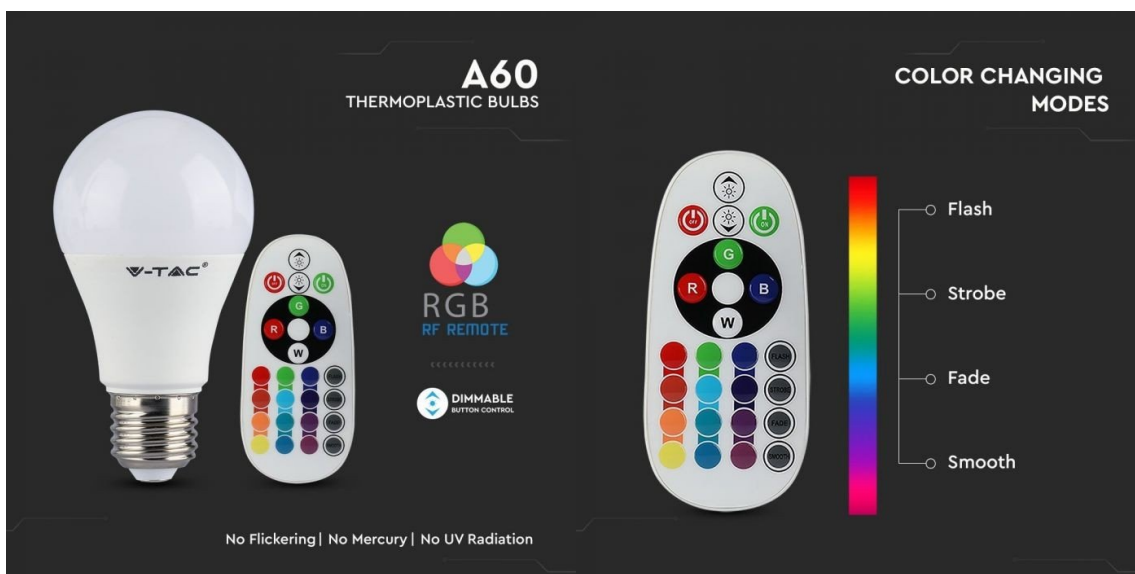

LED lámpa, égő, körte, E27, 9W, dimmelhető, RGBW, W=természetes fehér, távirányítóval

RGBW LED égő távirányítóval

Tökéletes kezdőszett a színes, SMART megoldások kedvelőinek. A csomagban található fényforrást egyszerűen csak becsavarjuk a lámpába, a mellékelt távirányítóval pedig vezérelhetjük is:

- A rádiófrekvenciás távirányítóval akár 6-8 méteres távolságból is vezérelhetjük
- Egyszerre akár több (max. 10 fényforrást)
- Ki/be kapcsolás funkció
- Fehér színhőmérséklet fényerőszabályozható 16 lépésben
- Színváltás 16 szín között
- Automatikus színváltós funkció

Specifikáció

| Általános információk | |
|------------------------|-------|
| Gyártó | V-TAC |
| Gyártó cikkszáma (SKU) | 2767 |
| Foglalat típusa | E27 |

| | |
|---|----------------------------------|
| Fejelés típusa | A60 |
| Jótállás időtartama (év) | 2 év |
| Várható élettartam (óra) | 15000 |
| Villamos adatok | |
| Névleges feszültség | 230 V AC |
| Működési feszültség tartomány (V) | 230 |
| Frekvencia (Hz) | 50-60 |
| Teljesítmény (W vagy W/méter) | 9 |
| Telj. megfelelés (hagyományos izzó) | 60 |
| Világítástechnikai adatok | |
| Beépített LED típus | SMD |
| Szín | RGBW |
| Színhőmérséklet (Kelvin) - megközelítő adat | 4000 |
| Fényáram (lumen vagy lm/m) | 806 |
| Fény hasznosítás (lumen/Watt) | 86 |
| Színvisszaadás (CRI) | >80 |
| Méret | |
| Átmérő (mm) | 60 |
| Hosszúság (mm) | 110 |
| Fizikai- és környezeti- adatok | |
| Szín | Fehér |
| Forma | Körte |
| Környezetállóság (IP kategória) | IP20 |
| Speciális tulajdonságok | |
| Dimmelhetőség (fényerő szabályozhatóság) | Igen |
| Szín állíthatóság (RGB) | Igen |
| Távvezérelhető | Igen |
| Távvezérlés típusa, távolsága | A csomagban lévő távirányítóval. |
| Rendelési információk | |
| Termék tartalma | LED égő + távirányító |