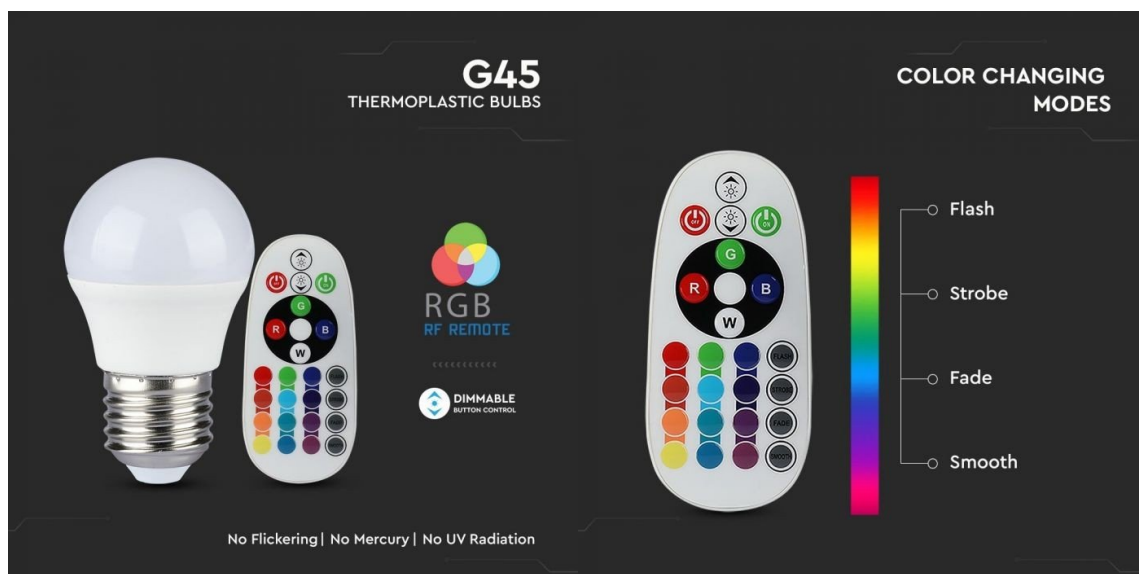

LED lámpa, égő, kis gömb, E27, 3.5W, dimmelhető, RGBW, W=meleg fehér, távirányítóval

RGBW LED égő távirányítóval

Tökéletes kezdőszett a színes, SMART megoldások kedvelőinek. A csomagban található fényforrást egyszerűen csak becsavarjuk a lámpába, a mellékelt távirányítóval pedig vezérelhetjük is:

- A rádiófrekvenciás távirányítóval akár 6-8 méteres távolságból is vezérelhetjük
- Egyszerre akár több (max. 10 fényforrást)
- Ki/be kapcsolás funkció
- Fehér színhőmérséklet fényerőszabályozható 16 lépésben
- Színváltás 16 szín között
- Automatikus színváltós funkció

Specifikáció

| Általános információk | |
|------------------------|-------|
| Gyártó | V-TAC |
| Gyártó cikkszáma (SKU) | 2772 |
| Foglalat típusa | E27 |

| | |
|---|----------------------------------|
| Fejelés típusa | G45 |
| Jótállás időtartama (év) | 2 év |
| Várható élettartam (óra) | 15000 |
| Villamos adatok | |
| Névleges feszültség | 230 V AC |
| Működési feszültség tartomány (V) | 230 |
| Frekvencia (Hz) | 50-60 |
| Teljesítmény (W vagy W/méter) | 3.5 |
| Telj. megfelelés (hagyományos izzó) | 40 |
| Világítástechnikai adatok | |
| Beépített LED típus | SMD |
| Szín | RGBW |
| Színhőmérséklet (Kelvin) - megközelítő adat | 3000 |
| Fényáram (lumen vagy lm/m) | 320 |
| Fény hasznosítás (lumen/Watt) | 86 |
| Színvisszaadás (CRI) | >80 |
| Méret | |
| Átmérő (mm) | 60 |
| Hosszúság (mm) | 110 |
| Fizikai- és környezeti- adatok | |
| Szín | Fehér |
| Forma | Kisgömb |
| Környezetállóság (IP kategória) | IP20 |
| Speciális tulajdonságok | |
| Dimmelhetőség (fényerő szabályozhatóság) | Igen |
| Szín állíthatóság (RGB) | Igen |
| Távvezérelhető | Igen |
| Távvezérlés típusa, távolsága | A csomagban lévő távirányítóval. |
| Rendelési információk | |
| Termék tartalma | LED égő + távirányító |