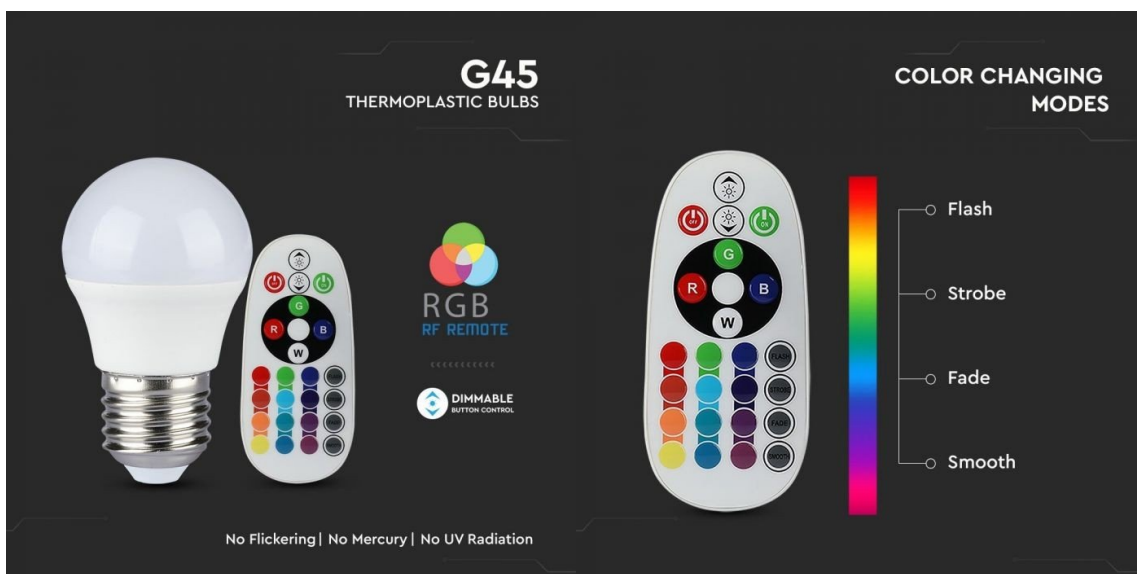

LED lámpa, égő, kis gömb, E27, 3.5W, dimmelhető, RGBW, W=természetes fehér, távirányítóval

RGBW LED égő távirányítóval

Tökéletes kezdőszett a színes, SMART megoldások kedvelőinek. A csomagban található fényforrást egyszerűen csak becsavarjuk a lámpába, a mellékelt távirányítóval pedig vezérelhetjük is:

- A rádiófrekvenciás távirányítóval akár 6-8 méteres távolságból is vezérelhetjük
- Egyszerre akár több (max. 10 fényforrást)
- Ki/be kapcsolás funkció
- Fehér színhőmérséklet fényerőszabályozható 16 lépésben
- Színváltás 16 szín között
- Automatikus színváltós funkció

Specifikáció

Általános információk	
Gyártó	V-TAC
Gyártó cikkszáma (SKU)	2773
Foglalat típusa	E27

Fejelés típusa	G45
Jótállás időtartama (év)	2 év
Várható élettartam (óra)	15000
Villamos adatok	
Névleges feszültség	230 V AC
Működési feszültség tartomány (V)	230
Frekvencia (Hz)	50-60
Teljesítmény (W vagy W/méter)	3.5
Telj. megfelelés (hagyományos izzó)	40
Világítástechnikai adatok	
Beépített LED típus	SMD
Szín	RGBW
Színhőmérséklet (Kelvin) - megközelítő adat	4000
Fényáram (lumen vagy lm/m)	320
Fény hasznosítás (lumen/Watt)	86
Színvisszaadás (CRI)	>80
Méret	
Átmérő (mm)	60
Hosszúság (mm)	110
Fizikai- és környezeti- adatok	
Szín	Fehér
Forma	Kisgömb
Környezetállóság (IP kategória)	IP20
Speciális tulajdonságok	
Dimmelhetőség (fényerő szabályozhatóság)	Igen
Szín állíthatóság (RGB)	Igen
Távvezérelhető	Igen
Távvezérlés típusa, távolsága	A csomagban lévő távirányítóval.
Rendelési információk	
Termék tartalma	LED égő + távirányító