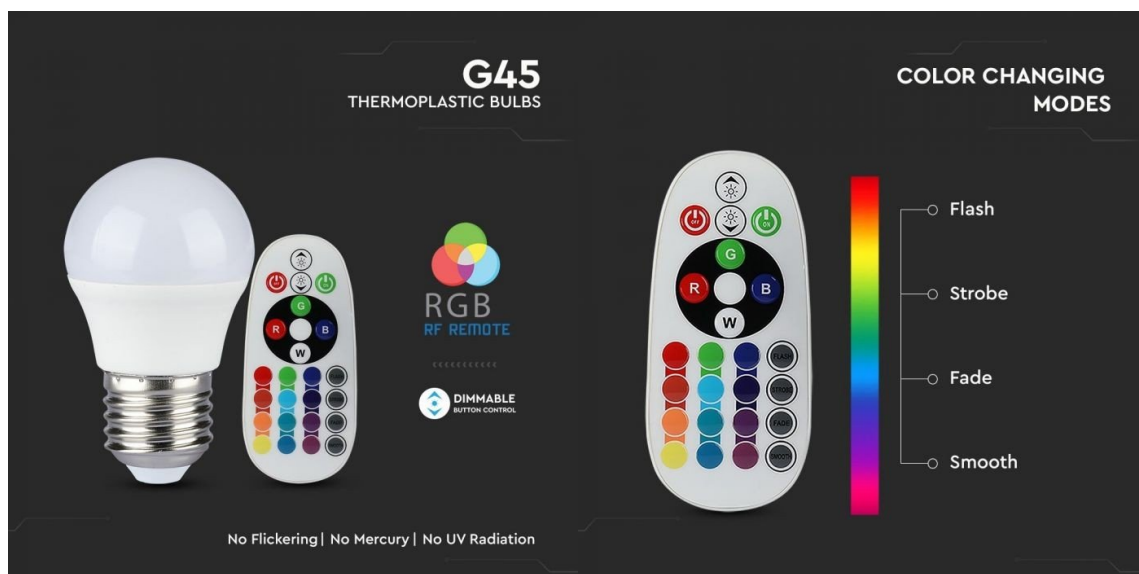

LED lámpa, égő, kis gömb, E27, 3.5W, dimmelhető, RGBW, W=természetes fehér, távirányítóval

RGBW LED égő távirányítóval

Tökéletes kezdőszett a színes, SMART megoldások kedvelőinek. A csomagban található fényforrást egyszerűen csak becsavarjuk a lámpába, a mellékelt távirányítóval pedig vezérelhetjük is:

- A rádiófrekvenciás távirányítóval akár 6-8 méteres távolságból is vezérelhetjük
- Egyszerre akár több (max. 10 fényforrást)
- Ki/be kapcsolás funkció
- Fehér színhőmérséklet fényerőszabályozható 16 lépésben
- Színváltás 16 szín között
- Automatikus színváltós funkció

Specifikáció

Általános információk	
Gyártó	V-TAC
Gyártó cikkszáma (SKU)	2773
Foglalat típusa	E27

Fejelés típusa	G45
Jótállás időtartama (év)	2 év
Várható élettartam (óra)	15000
Villamos adatok	
Névleges feszültség	230 V AC
Működési feszültség tartomány (V)	230
Frekvencia (Hz)	50-60
Teljesítmény (W vagy W/méter)	3.5
Telj. megfelelés (hagyományos izzó)	40
Világítástechnikai adatok	
Beépített LED típus	SMD
Szín	RGBW
Színhőmérséklet (Kelvin) - megközelítő adat	4000
Fényáram (lumen vagy lm/m)	320
Fény hasznosítás (lumen/Watt)	86
Színvisszaadás (CRI)	>80
Méret	
Átmérő (mm)	60
Hosszúság (mm)	110
Fizikai- és környezeti- adatok	
Szín	Fehér
Forma	Kisgömb
Környezetállóság (IP kategória)	IP20
Speciális tulajdonságok	
Dimmelhetőség (fényerő szabályozhatóság)	Igen
Szín állíthatóság (RGB)	Igen
Távvezérelhető	Igen
Távvezérlés típusa, távolsága	A csomagban lévő távirányítóval.
Rendelési információk	
Termék tartalma	LED égő + távirányító