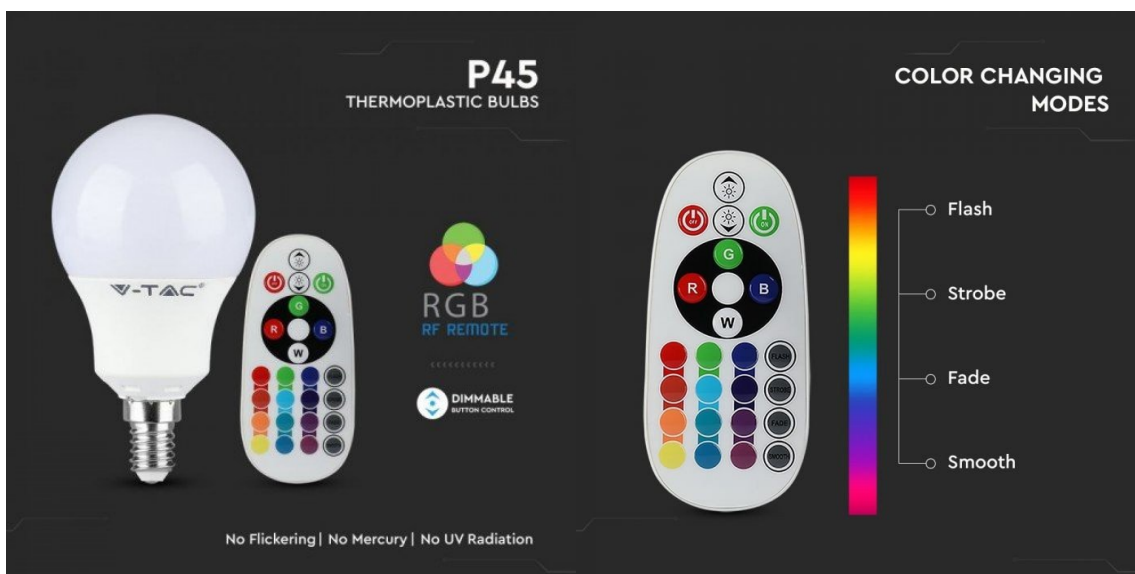

LED lámpa, égő, kis gömb, E14, 4.8W, dimmelhető, RGBW, W=meleg fehér, távirányítóval

RGBW LED égő távirányítóval

Tökéletes kezdőszett a színes, SMART megoldások kedvelőinek. A csomagban található fényforrást egyszerűen csak becsavarjuk a lámpába, a mellékelt távirányítóval pedig vezérelhetjük is:

- A rádiófrekvenciás távirányítóval akár 6-8 méteres távolságból is vezérelhetjük
- Egyszerre akár több (max. 10 fényforrást)
- Ki/be kapcsolás funkció
- Fehér színhőmérséklet fényerőszabályozható 16 lépésben
- Színváltás 16 szín között
- Automatikus színváltós funkció

Specifikáció

Általános információk	
Gyártó	V-TAC
Gyártó cikkszáma (SKU)	212775
Foglalat típusa	E14

Fejelés típusa	P45
Jótállás időtartama (év)	2 év
Várható élettartam (óra)	15000
Villamos adatok	
Névleges feszültség	230 V AC
Működési feszültség tartomány (V)	230
Frekvencia (Hz)	50-60
Teljesítmény (W vagy W/méter)	3.5
Telj. megfelelés (hagyományos izzó)	40
Világítástechnikai adatok	
Beépített LED típus	SMD
Szín	RGBW
Színhőmérséklet (Kelvin) - megközelítő adat	3000
Fényáram (lumen vagy lm/m)	320
Fény hasznosítás (lumen/Watt)	86
Színvisszaadás (CRI)	>80
Méret	
Átmérő (mm)	50
Hosszúság (mm)	110
Fizikai- és környezeti- adatok	
Szín	Fehér
Forma	Kisgömb
Környezetállóság (IP kategória)	IP20
Speciális tulajdonságok	
Dimmelhetőség (fényerő szabályozhatóság)	Igen
Szín állíthatóság (RGB)	Igen
Távvezérelhető	Igen
Távvezérlés típusa, távolsága	A csomagban lévő távirányítóval.
Rendelési információk	
Termék tartalma	LED égő + távirányító