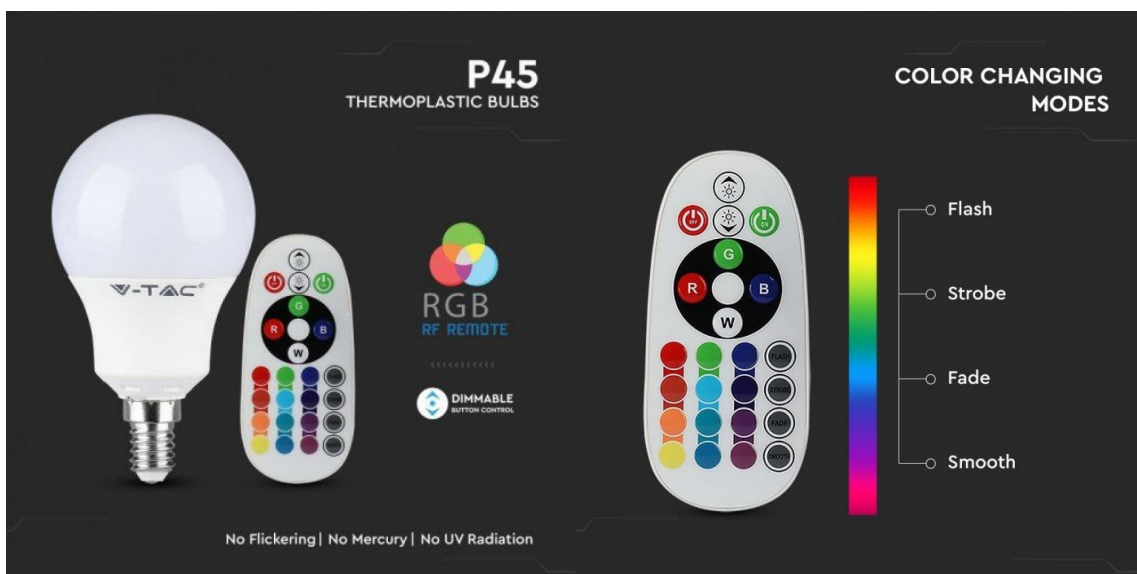

LED lámpa, égő, kis gömb, E14, 3.5W, dimmelhető, RGBW, W=természetes fehér, távirányítóval

RGBW LED égő távirányítóval

Tökéletes kezdőszett a színes, SMART megoldások kedvelőinek. A csomagban található fényforrást egyszerűen csak becsavarjuk a lámpába, a mellékelt távirányítóval pedig vezérelhetjük is:

- A rádiófrekvenciás távirányítóval akár 6-8 méteres távolságból is vezérelhetjük
- Egyszerre akár több (max. 10 fényforrást)
- Ki/be kapcsolás funkció
- Fehér szín hőmérséklet fényerőszabályozható 16 lépésben
- Színváltás 16 szín között
- Automatikus színváltós funkció

Specifikáció

Általános információk	
Gyártó	V-TAC
Gyártó cikkszama (SKU)	2776
Foglalat típusa	E14

Fejelés típusa	P45
Jótállás időtartama (év)	2 év
Várható élettartam (óra)	15000
Villamos adatok	
Névleges feszültség	230 V AC
Működési feszültség tartomány (V)	230
Frekvencia (Hz)	50-60
Teljesítmény (W vagy W/méter)	3.5
Telj. megfelelés (hagyományos izzó)	40
Világítástechnikai adatok	
Beépített LED típus	SMD
Szín	RGBW
Színhőmérséklet (Kelvin) - megközelítő adat	4000
Fényáram (lumen vagy lm/m)	320
Fény hasznosítás (lumen/Watt)	86
Színvisszaadás (CRI)	>80
Méret	
Átmérő (mm)	50
Hosszúság (mm)	110
Fizikai- és környezeti- adatok	
Szín	Fehér
Forma	Kisgömb
Környezetállóság (IP kategória)	IP20
Speciális tulajdonságok	
Dimmelhetőség (fényerő szabályozhatóság)	Igen
Szín állíthatóság (RGB)	Igen
Távvezérelhető	Igen
Távvezérlés típusa, távolsága	A csomagban lévő távirányítóval.
Rendelési információk	
Termék tartalma	LED égő + távirányító