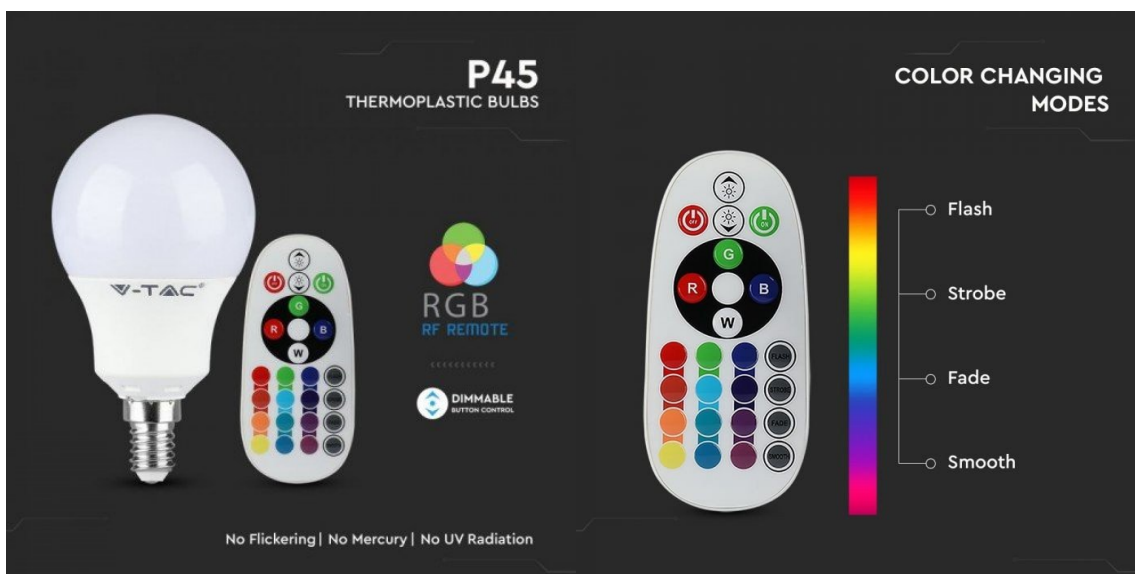

LED lámpa, égő, kis gömb, E14, 3.5W, dimmelhető, RGBW, W=természetes fehér, távirányítóval

RGBW LED égő távirányítóval

Tökéletes kezdőszett a színes, SMART megoldások kedvelőinek. A csomagban található fényforrást egyszerűen csak becsavarjuk a lámpába, a mellékelt távirányítóval pedig vezérelhetjük is:

- A rádiófrekvenciás távirányítóval akár 6-8 méteres távolságból is vezérelhetjük
- Egyszerre akár több (max. 10 fényforrást)
- Ki/be kapcsolás funkció
- Fehér szín hőmérséklet fényerőszabályozható 16 lépésben
- Színváltás 16 szín között
- Automatikus színváltós funkció

Specifikáció

Általános információk	
Gyártó	V-TAC
Gyártó cikkszáma (SKU)	2776
Foglalat típusa	E14

Fejelés típusa	P45
Jótállás időtartama (év)	2 év
Várható élettartam (óra)	15000
Villamos adatok	
Névleges feszültség	230 V AC
Működési feszültség tartomány (V)	230
Frekvencia (Hz)	50-60
Teljesítmény (W vagy W/méter)	3.5
Telj. megfelelés (hagyományos izzó)	40
Világítástechnikai adatok	
Beépített LED típus	SMD
Szín	RGBW
Színhőmérséklet (Kelvin) - megközelítő adat	4000
Fényáram (lumen vagy lm/m)	320
Fény hasznosítás (lumen/Watt)	86
Színvisszaadás (CRI)	>80
Méret	
Átmérő (mm)	50
Hosszúság (mm)	110
Fizikai- és környezeti- adatok	
Szín	Fehér
Forma	Kisgömb
Környezetállóság (IP kategória)	IP20
Speciális tulajdonságok	
Dimmelhetőség (fényerő szabályozhatóság)	Igen
Szín állíthatóság (RGB)	Igen
Távvezérelhető	Igen
Távvezérlés típusa, távolsága	A csomagban lévő távirányítóval.
Rendelési információk	
Termék tartalma	LED égő + távirányító