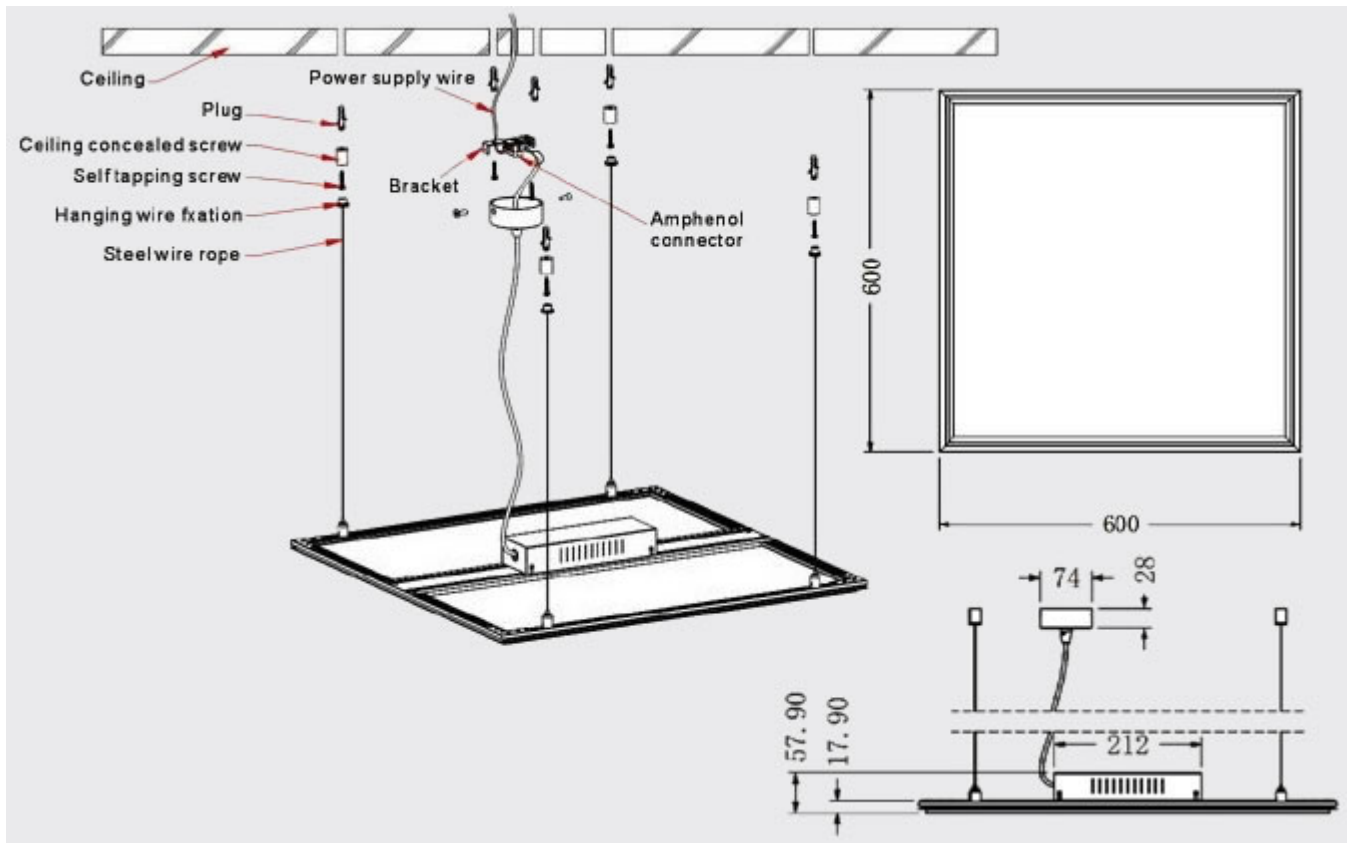

Specifikáció

Általános információk	
Gyártó	Aigostar
Gyártó cikkszama (SKU)	100300QNZ
Jótállás időtartama (év)	2 év
Villamos adatok	
Teljesítmény (W vagy W/méter)	40
Világítástechnikai adatok	
Szín	Természetes fehér
Színhőmérséklet (Kelvin) - megközelítő adat	4000
Fényáram (lumen vagy lm/m)	4800
Fény hasznosítás (lumen/Watt)	120
Méret	
Szélesség (mm)	295
Hosszúság (mm)	1195
Mélység (mm)	11
Fizikai- és környezeti- adatok	
Szín	Fehér
Forma	Téglalap
Konstrukció és anyag	Alumínium
Környezetállóság (IP kategória)	IP40
Alkalmazás, stílus	
Szerelhetőség	Süllyeszthető/függeszthető