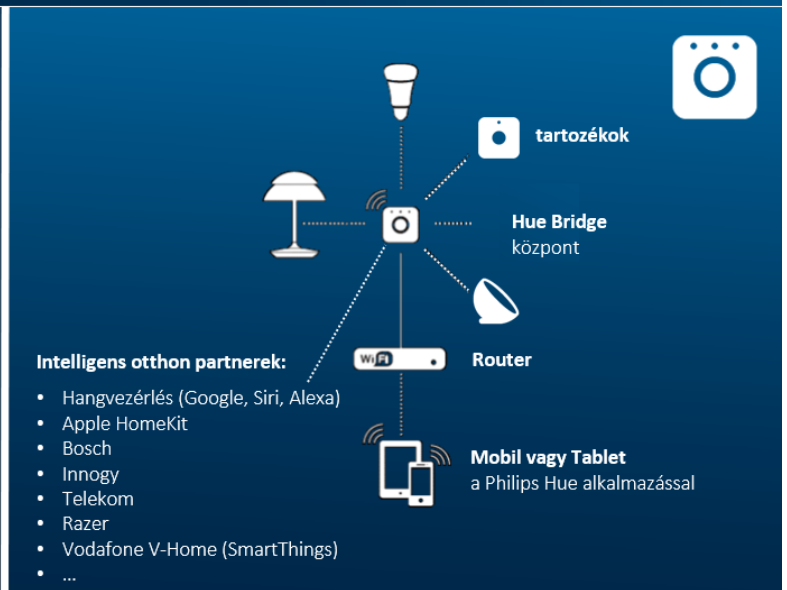

Hue Alapjai

Hogyan épül fel a Philips Hue?