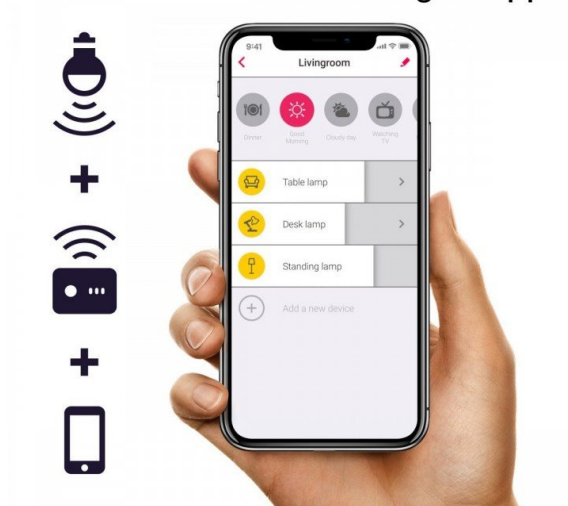

### Működtetéséhez szükséges egy központi egység (Bridge) és mobil applikáció/távírányító.

- Kommunikációs Protocol ZigBee 3.0
- Dimmelhető: fényerőszabályozható
- Programozható
- Távoli elérés lehetséges
- **Philips Hue kompatibilis fényforrás\***

Apple Home Kit-el nem kompatibilis, illetve nem használható a HUE Sync funkcióval.

**Enjoy all smart features**  
connect to a compatible smart hub

Compatible with Philips Hue\*, Amazon Echo, Google Home\*\* and Samsung SmartThings.

\*Apple HomeKit & Hue Entertainment function are not supported.  
\*\*Bridge of Philips Hue or Samsung SmartThings is required.

## Wireless control with bridge & app

**RESET:** Kapcsoljuk ki/be a fényforrást 6 x egymás után 0,5 mp-ként. Ha elkezd sűrűn villogni a fényforrás, akkor sikeres volt a RESET.