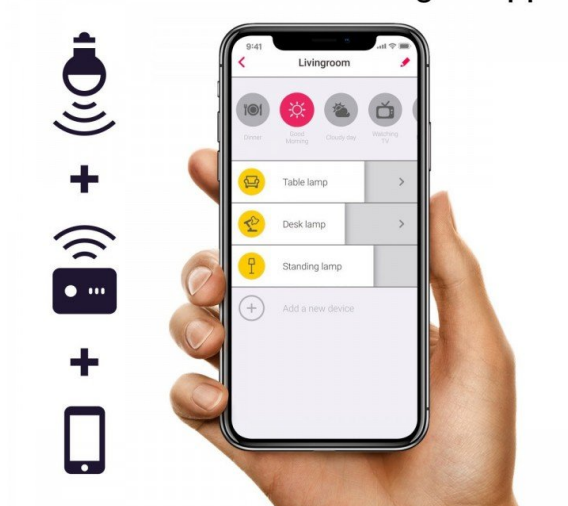

### Működtetéséhez szükséges egy központi egység (Bridge) és mobil applikáció/távírányító.

- Kommunikációs Protocol ZigBee 3.0
- Dimmelhető: fényerőszabályozható
- Programozható
- Távoli elérés lehetséges
- **Philips Hue kompatibilis fényforrás\***

 Wireless control

 Compatible with major smart hubs

 Voice control with Alexa & Google Assistant

 Energy saving

Compatible with Philips Hue\*, Amazon Echo, Google Home\*\* and Samsung SmartThings.

Philips Hue\*

Amazon Echo Plus or Show (2)

Google Home\*\*

Samsung SmartThings

\*Apple HomeKit & Hue Entertainment function are not supported.  
\*\*Bridge of Philips Hue or Samsung SmartThings is required.

## Wireless control with bridge & app

**RESET:** Kapcsoljuk ki/be a fényforrást 6 x egymás után 0,5 mp-ként. Ha elkezdi sűrűn villogni a fényforrás, akkor sikeres volt a RESET.