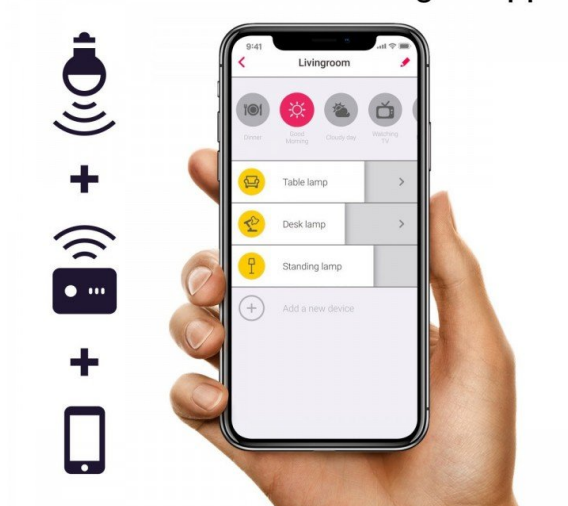

### Működtetéséhez szükséges egy központi egység (Bridge) és mobil applikáció/távírányító.

- Kommunikációs Protocol ZigBee 3.0
- Dimmelhető: fényerőszabályozható
- Programozható
- Távoli elérés lehetséges
- **Philips Hue kompatibilis fényforrás\***

Automatic sunrise & sunset

Voice control with Alexa & Google Assistant

Expected lifespan  
15+ years

Energy saving

Compatible with Philips Hue\*, Amazon Echo, Google Home\*\* and Samsung SmartThings.

Philips Hue\*

Amazon Echo Plus or Show (2)

Google Home\*\*

Samsung SmartThings

\*Apple HomeKit & Hue Entertainment function are not supported.  
\*\*Bridge of Philips Hue or Samsung SmartThings is required.

## Wireless control with bridge & app

**RESET:** Kapcsoljuk ki/be a fényforrást 6 x egymás után 0,5 mp-ként. Ha elkezdi sűrűn villogni a fényforrás, akkor sikeres volt a RESET.