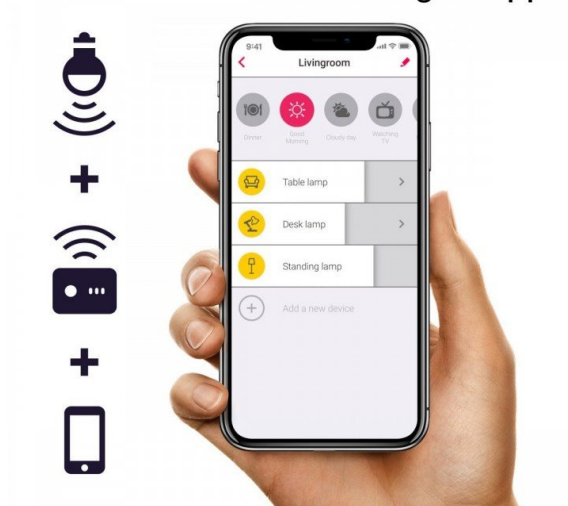

### Működtetéséhez szükséges egy központi egység (Bridge) és mobil applikáció/távirányító.

- Kommunikációs Protocol ZigBee 3.0
- Dimmelhető: fényerőszabályozható
- Programozható
- Távoli elérés lehetséges
- **Philips Hue kompatibilis fényforrás\***

 Wireless control

 Compatible with major smart hubs

 Voice control with Alexa & Google Assistant

 Energy saving

Compatible with Philips Hue\*, Amazon Echo, Google Home\*\* and Samsung SmartThings.

Philips Hue\*

Amazon Echo Plus or Show (2)

Google Home\*\*

Samsung SmartThings

\*Apple HomeKit & Hue Entertainment function are not supported.  
\*\*Bridge of Philips Hue or Samsung SmartThings is required.

## Wireless control with bridge & app

**RESET:** Kapcsoljuk ki/be a fényforrást 6 x egymás után 0,5 mp-ként. Ha elkezd sűrűn villogni a fényforrás, akkor sikeres volt a RESET.