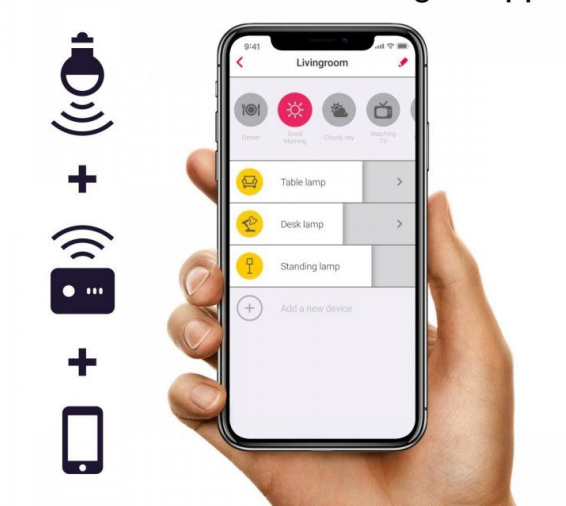

- Kommunikációs Protocol ZigBee 3.0
- Dimmelhető: fényerőszabályozható
- Programozható
- Távoli elérés lehetséges
- **Philips Hue kompatibilis fényforrás***

Apple Home Kit-el nem kompatibilis, illetve nem használható a HUE Sync funkcióval.

Enjoy all smart features
connect to a compatible smart hub

Compatible with Philips Hue*, Amazon Echo, Google Home** and Samsung SmartThings.

Philips Hue*

Amazon Echo Plus
or Show (2)

Google Home**

Samsung
SmartThings

*Apple HomeKit & Hue Entertainment function are not supported.
**Bridge of Philips Hue or Samsung SmartThings is required.

Wireless control with bridge & app

RESET: Kapcsoljuk ki/be a fényforrást 6 x egymás után 0,5 mp-ként. Ha elkezd sűrűn villogni a fényforrás, akkor sikeres volt a RESET.