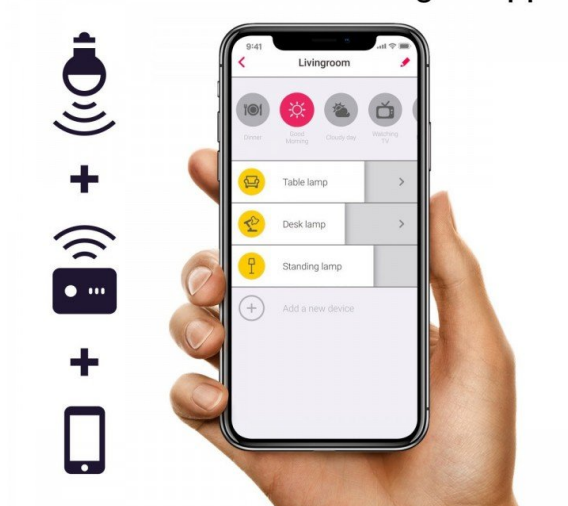

- Kommunikációs Protocol ZigBee 3.0
- Dimmelhető: fényerőszabályozható
- Programozható
- Távoli elérés lehetséges
- **Philips Hue kompatibilis fényforrás***

Apple Home Kit-el nem kompatibilis, illetve nem használható a HUE Sync funkcióval.

Enjoy all smart features
connect to a compatible smart hub

Compatible with Philips Hue*, Amazon Echo, Google Home** and Samsung SmartThings.

*Apple HomeKit & Hue Entertainment function are not supported.
**Bridge of Philips Hue or Samsung SmartThings is required.

Wireless control with bridge & app

RESET: Kapcsoljuk ki/be a fényforrást 6 x egymás után 0,5 mp-ként. Ha elkezd sűrűn villogni a fényforrás, akkor sikeres volt a RESET.

Specifikáció

Általános információk	
Gyártó	INNR
Gyártó cikkszám (SKU)	RF 265
Foglalat típusa	E27
Jótállás időtartama (év)	2 év
Várható élettartam (óra)	25000
Villamos adatok	
Névleges feszültség	230 V AC
Működési feszültség tartomány (V)	230
Frekvencia (Hz)	50-60
Teljesítmény (W vagy W/méter)	4.2
Telj. megfelelés (hagyományos izzó)	30
Világítástechnikai adatok	
Szín	Meleg fehér
Színhőmérséklet (Kelvin) - megközelítő adat	2700
Fényáram (lumen vagy lm/m)	350
Sugárzási szög (°)	320
Fény hasznosítás (lumen/Watt)	80
Méret	
Szélesség (mm)	60
Hosszúság (mm)	120
Fizikai- és környezeti- adatok	
Környezetállóság (IP kategória)	IP20
Speciális tulajdonságok	
Dimmelhetőség (fényerő szabályozhatóság)	Igen
Távvezérelhető	Igen
Távvezérlés típusa, távolsága	Okos eszközökkel, Bridge kapcsolattal