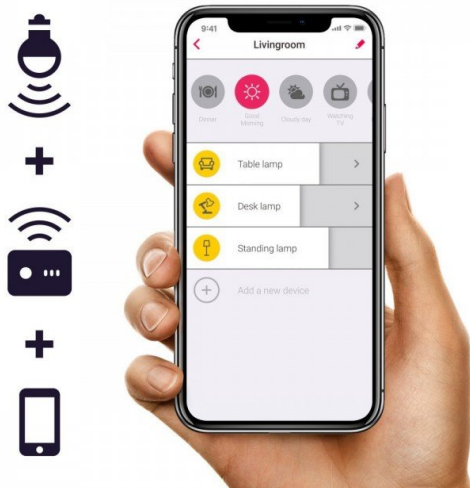

Wireless control with bridge & app

RESET: Kapcsoljuk ki/be a fényforrást 6 x egymás után 0,5 mp-ként. Ha elkezd sűrűn villogni a fényforrás, akkor sikeres volt a RESET.

Specifikáció

Általános információk	
Gyártó	INNR
Gyártó cikkszám (SKU)	RS 225-4
Foglalat típusa	GU10
Fejelés típusa	Szpot
Jótállás időtartama (év)	2 év
Várható élettartam (óra)	25000
Villamos adatok	
Névleges feszültség	230 V AC
Működési feszültség tartomány (V)	230
Frekvencia (Hz)	50-60
Teljesítmény (W vagy W/méter)	4.8
Telj. megfelelés (hagyományos izzó)	50
Világítástechnikai adatok	
Szín	Meleg fehér
Színhőmérséklet (Kelvin) - megközelítő adat	2700
Fényáram (lumen vagy lm/m)	350
Sugárzási szög (°)	36
Fény hasznosítás (lumen/Watt)	80
Méret	
Átmérő (mm)	50
Hosszúság (mm)	55
Fizikai- és környezeti- adatok	
Környezetállóság (IP kategória)	IP20
Speciális tulajdonságok	
Dimmelhetőség (fényerő szabályozhatóság)	Igen
Távvezérelhető	Igen