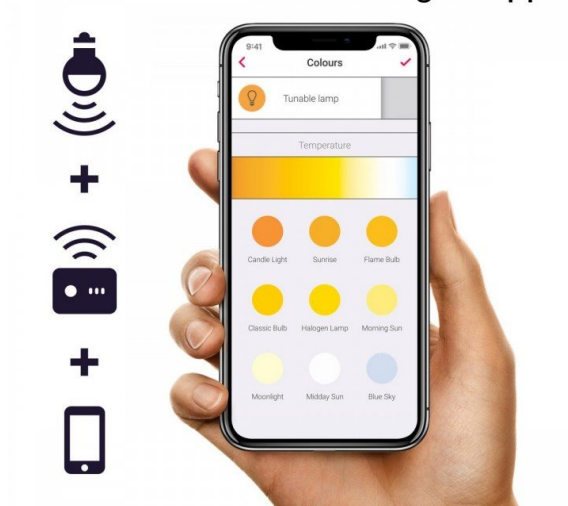

### Működtetéséhez szükséges egy központi egység (Bridge) és mobil applikáció/távírányító.

- Kommunikációs Protocol ZigBee 3.0
- Dimmelhető: fényerőszabályozható
- CCT: állítható fehér színhőmérséklet (2200 - 5000 K)
- Programozható
- Távolsági elérés lehetséges
- **Philips Hue kompatibilis fényforrás\***

 Wireless control

 Compatible with major smart hubs

 Voice control with Alexa & Google Assistant

 Energy saving

Compatible with Philips Hue\*, Amazon Echo, Google Home\*\* and Samsung SmartThings.

Philips Hue\*

Amazon Echo Plus or Show (2)

Google Home\*\*

Samsung SmartThings

\*Apple HomeKit & Hue Entertainment function are not supported.  
\*\*Bridge of Philips Hue or Samsung SmartThings is required.

## Wireless control with bridge & app

**RESET:** Kapcsoljuk ki/be a fényforrást 6 x egymás után 0,5 mp-ként. Ha elkezd sűrűn villogni a fényforrás, akkor sikeres volt a RESET.