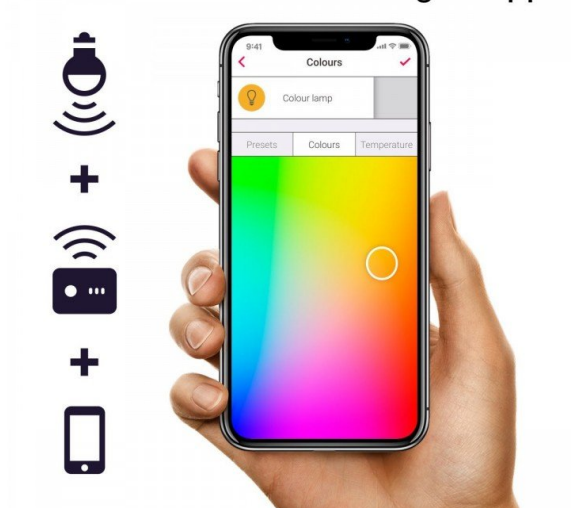

LED lámpa, égő, INNR, szpot, 2 x GU10, 36°, 2 x 6 Watt, RGB, CCT, dimmelhető, Philips Hue kompatibilis

INNR okos fényforrás, amely kompatibilis a legnagyobb SMART világítási rendszerekkel!

Akár egy új okos rendszer kialakítására vagy már egy meglévő bővítésére is tökéletes megoldást jelentenek az INNR LED fényforrások. Zigbee 3.0 protocol-juknak köszönhetően kommunikálnak a legnagyobb, és legnépszerűbb okos szereplőkkel, legyen szó a Philips Hue-ről, az AMAZON Echoról (hangvezérlés), a Google Assistant-ról, vagy Samsung SmartThings-ről.

16M colours

Voice control with Alexa & Google Assistant

Programmable

Automatic sunrise & sunset

Compatible with Philips Hue*, Amazon Echo, Google Home** and Samsung SmartThings.

Philips Hue*

Amazon Echo Plus or Show (2)

Google Home**

Samsung SmartThings

*Apple HomeKit & Hue Entertainment function are not supported.
**Bridge of Philips Hue or Samsung SmartThings is required.

Wireless control with bridge & app

RESET: Kapcsoljuk ki/be a fényforrást 6 x egymás után 0,5 mp-ként. Ha elkezd sűrűn villogni a fényforrás, akkor sikeres volt a RESET.