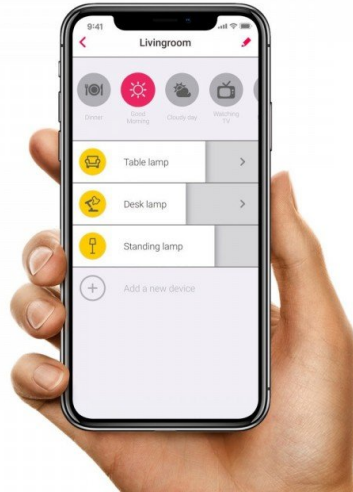

- Kommunikációs Protocol ZigBee 3.0
- További 2 db szpot LED lámpatesttel bővíthető
- **A csomag tartalma: 3 db spot LED lámpatest + vezérlő + tápegység**
- Dimmelhető: fényerőszabályozható
- Programozható
- Távoli elérés lehetséges
- **Philips Hue kompatibilis fényforrás***

Automatic sunrise & sunset

Voice control with Alexa & Google Assistant

Expected lifespan 20+ years

Energy saving

Compatible with Philips Hue*, Amazon Echo, Google Home** and Samsung SmartThings.

Philips Hue*

Amazon Echo Plus or Show (2)

Google Home**

Samsung SmartThings

*Apple HomeKit & Hue Entertainment function are not supported.
**Bridge of Philips Hue or Samsung SmartThings is required.

Wireless control with bridge & app

Plug and Play Connect up to 5 spot lights

Single-pack spot light available separately

RESET: Kapcsoljuk ki/be a fényforrást 6 x egymás után 0,5 mp-ként. Ha elkezd sűrűn villogni a fényforrás, akkor sikeres volt a RESET.