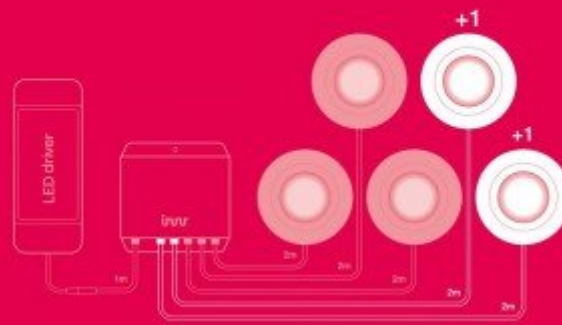

Plug and Play Connect up to 5 spot lights

Single-pack spot light available separately

RESET: Kapcsoljuk ki/be a fényforrást 6 x egymás után 0,5 mp-ként. Ha elkezd sűrűn villogni a fényforrás, akkor sikeres volt a RESET.

Fényáram (lumen vagy lm/m)	350
Sugárzási szög (°)	38
Fény hasznosítás (lumen/Watt)	80
Méret	
Átmérő (mm)	86
Mélység (mm)	25
Egyéb	Billenthető 45 fokban
Fizikai- és környezeti- adatok	
Környezetállóság (IP kategória)	IP20
Alkalmazás, stílus	
Elhelyezés	Beltéri
Felhasználás helye (elsődleges)	Nappali/szoba
Felhasználás helye (másodlagos)	Konyha/étkező
Szerelhetőség	Süllyesztett
Lámpatípus	Mennyezeti
Stílus	Modern
Speciális tulajdonságok	
Dimmelhetőség (fényerő szabályozhatóság)	Igen
Távvezérelhető	Igen
Távvezérlés típusa, távolsága	Okos eszközökkel, Bridge kapcsolattal
Philips Hue kompatibilis fényforrás	Igen
Egyéb	Zigbee 3.0
Rendelési információk	
Termék tartalma	3 db szpot dimmelhető INNR LED lámpatest + vezérlő + tápegység