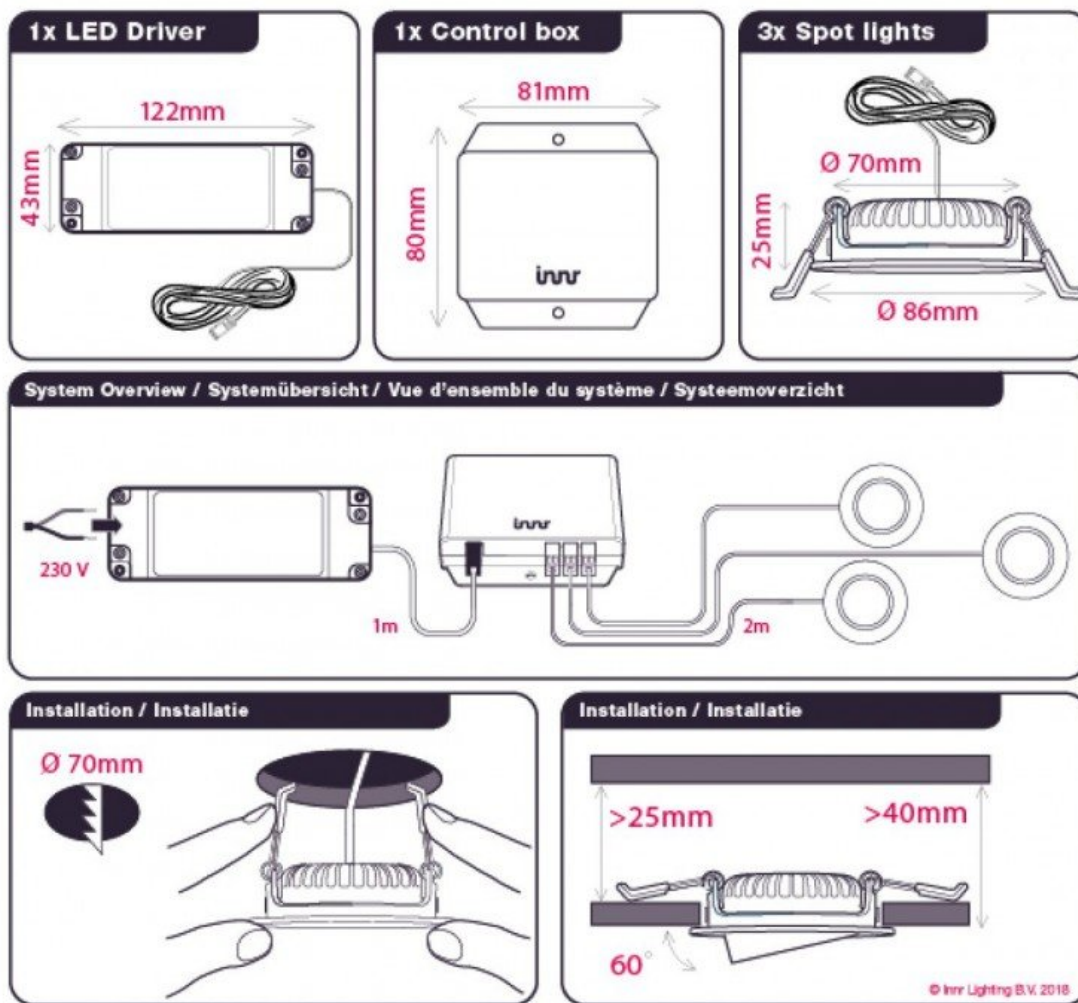

Amazon Echo Plus or Show (2)

Google Home**

Samsung SmartThings

*Apple HomeKit & Hue Entertainment function are not supported.
**Bridge of Philips Hue or Samsung SmartThings is required.

Wireless control with bridge & app

Plug and Play Connect up to 5 spot lights

Single-pack spot light available separately

RESET: Kapcsoljuk ki/be a fényforrást 6 x egymás után 0,5 mp-ként. Ha elkezd sűrűn villogni a fényforrás, akkor sikeres volt a RESET.

Fényáram (lumen vagy lm/m)	350
Sugárzási szög (°)	38
Fény hasznosítás (lumen/Watt)	80
Méret	
Átmérő (mm)	86
Mélység (mm)	25
Egyéb	Billenthető 45 fokban
Fizikai- és környezeti- adatok	
Környezetállóság (IP kategória)	IP20
Alkalmazás, stílus	
Elhelyezés	Beltéri
Felhasználás helye (elsődleges)	Nappali/szoba
Felhasználás helye (másodlagos)	Konyha/étkező
Szerelhetőség	Süllyesztett
Lámpatípus	Mennyezeti
Stílus	Modern
Speciális tulajdonságok	
Dimmelhetőség (fényerő szabályozhatóság)	Igen
Távvezérelhető	Igen
Távvezérlés típusa, távolsága	Okos eszközökkel, Bridge kapcsolattal
Philips Hue kompatibilis fényforrás	Igen
Egyéb	Zigbee 3.0
Rendelési információk	
Termék tartalma	3 db szpot dimmelhető INNR LED lámpatest + vezérlő + tápegység