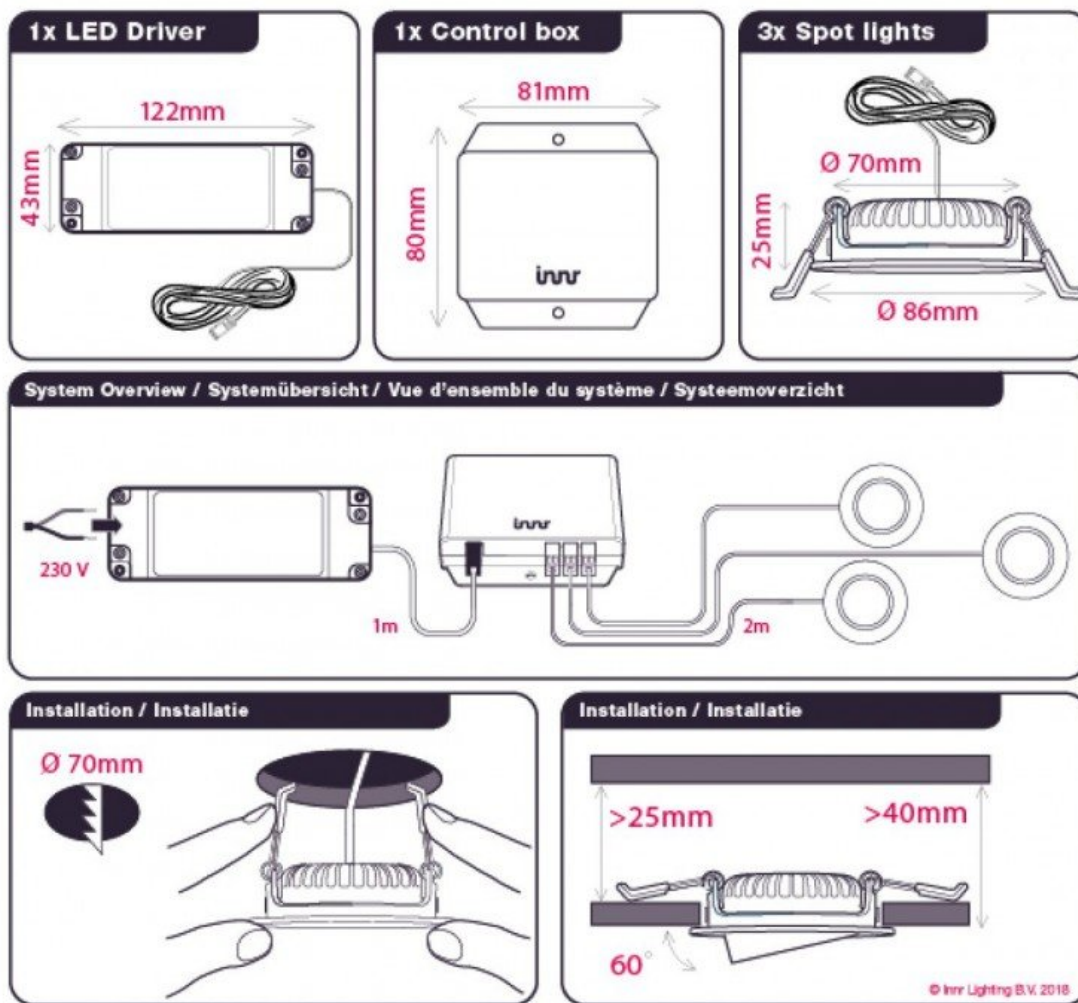

RESET: Kapcsoljuk ki/be a fényforrást 6 x egymás után 0,5 mp-ként. Ha elkezd sűrűn villogni a fényforrás, akkor sikeres volt a RESET.

Specifikáció

Általános információk	
Gyártó	INNOR
Gyártó cikkszám (SKU)	RSL 115
Fejelés típusa	Szpot
Jótállás időtartama (év)	2 év
Várható élettartam (óra)	25000
Villamos adatok	
Névleges feszültség	230 V AC
Működési feszültség tartomány (V)	230
Frekvencia (Hz)	50-60
Teljesítmény (W vagy W/méter)	5
Telj. megfelelés (hagyományos izzó)	50
Világítástechnikai adatok	
Szín	Meleg fehér
Színhőmérséklet (Kelvin) - megközelítő adat	2700