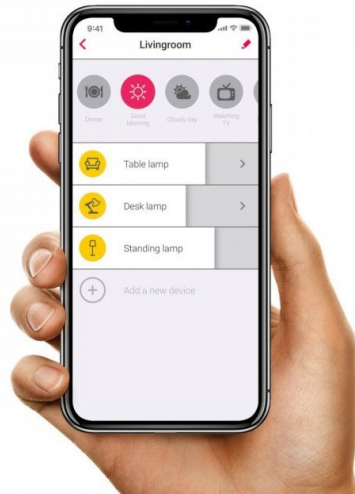

### Működtetéséhez szükséges egy központi egység (Bridge) és mobil applikáció/távírányító.

- Kommunikációs Protocol ZigBee 3.0
- További 2 db szpot LED lámpatesttel bővíthető
- **A csomag tartalma: 3 db spot LED lámpatest + vezérlő + tápegység**
- Dimmelhető: fényerőszabályozható
- Programozható
- Távoli elérés lehetséges
- **Philips Hue kompatibilis fényforrás\***

Apple Home Kit-el nem kompatibilis, illetve nem használható a HUE Sync funkcióval.

**Enjoy all smart features**  
connect to a compatible smart hub

- Dimmable
- Programmable
- Automatic sunrise & sunset
- Expected lifespan 20+ years
- Wireless control
- Compatible with major smart hubs
- Voice control with Alexa & Google Assistant
- Energy saving

Compatible with Philips Hue\*, Amazon Echo, Google Home\*\* and Samsung SmartThings.

- Philips Hue\*
- Amazon Echo Plus or Show (2)
- Google Home\*\*
- Samsung SmartThings

\*Apple HomeKit & Hue Entertainment function are not supported.  
\*\*Bridge of Philips Hue or Samsung SmartThings is required.

## Wireless control with bridge & app