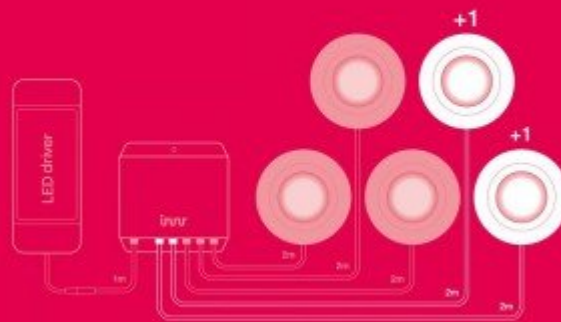

- Kommunikációs Protocol ZigBee 3.0
- **Süllyeszthető és falon kívülre is szerelhető**
- További 2 db szpot LED lámpatesttel bővíthető
- **A csomag tartalma: 3 db spot LED lámpatest + vezérlő + tápegység**
- Dimmelhető: fényerőszabályozható
- Programozható
- Távoli elérés lehetséges
- **Philips Hue kompatibilis fényforrás***

Amazon Echo Plus or Show (2)

Google Home**

Samsung SmartThings

*Apple HomeKit & Hue Entertainment function are not supported.
**Bridge of Philips Hue or Samsung SmartThings is required.

Wireless control with bridge & app

Plug and Play Connect up to 5 spot lights

Single-pack spot light available separately

RESET: Kapcsoljuk ki/be a fényforrást 6 x egymás után 0,5 mp-ként. Ha elkezd sűrűn villogni a fényforrás, akkor sikeres volt a RESET.