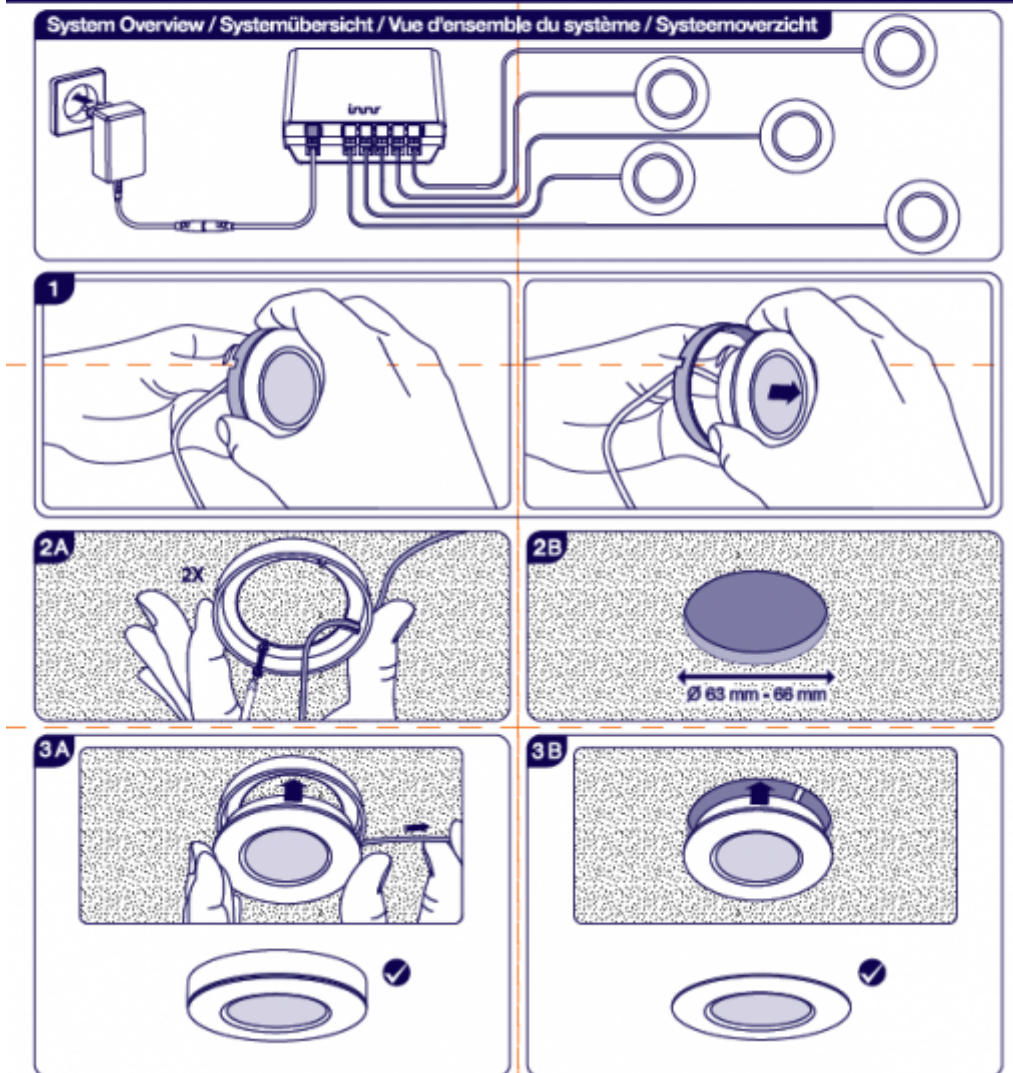

Plug and Play Connect up to 5 spot lights

Single-pack spot light available separately

RESET: Kapcsoljuk ki/be a fényforrást 6 x egymás után 0,5 mp-ként. Ha elkezd sűrűn villogni a fényforrás, akkor sikeres volt a RESET.

Specifikáció

Általános információk	
Gyártó	INNR
Gyártó cikkszám (SKU)	PL 115
Fejelés típusa	Szpot
Jótállás időtartama (év)	2 év
Várható élettartam (óra)	25000
Villamos adatok	

Névleges feszültség	230 V AC
Működési feszültség tartomány (V)	230
Frekvencia (Hz)	50-60
Teljesítmény (W vagy W/méter)	3
Telj. megfelelés (hagyományos izzó)	50
Világítástechnikai adatok	
Szín	Meleg fehér
Színhőmérséklet (Kelvin) - megközelítő adat	2700
Fényáram (lumen vagy lm/m)	165
Sugárzási szög (°)	120
Fény hasznosítás (lumen/Watt)	80
Méret	
Átmérő (mm)	70
Mélység (mm)	15
Fizikai- és környezeti- adatok	
Környezetállóság (IP kategória)	IP20
Alkalmazás, stílus	
Elhelyezés	Beltéri
Felhasználás helye (elsődleges)	Nappali/szoba
Felhasználás helye (másodlagos)	Konyha/étkező
Szerelhetőség	Univerzális
Lámpatípus	Mennyezeti
Stílus	Modern
Speciális tulajdonságok	
Dimmelhetőség (fényerő szabályozhatóság)	Igen
Távvezérelhető	Igen
Távvezérlés típusa, távolsága	Okos eszközökkel, Bridge kapcsolattal
Philips Hue kompatibilis fényforrás	Igen
Egyéb	Zigbee 3.0
Rendelési információk	
Termék tartalma	3 db szpot dimmelhető INNR LED lámpatest + vezérlő + tápegység