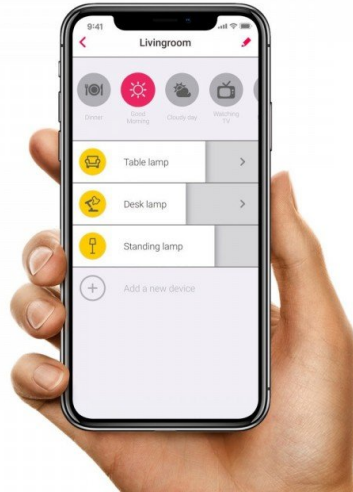

- Kommunikációs Protocol ZigBee 3.0
- **Süllyeszthető és falon kívülre is szerelhető**
- További 2 db szpot LED lámpatesttel bővíthető
- **A csomag tartalma: 3 db spot LED lámpatest + vezérlő + tápegység**
- Dimmelhető: fényerőszabályozható
- Programozható
- Távoli elérés lehetséges
- **Philips Hue kompatibilis fényforrás***

Apple Home Kit-el nem kompatibilis, illetve nem használható a HUE Sync funkcióval.

Enjoy all smart features
connect to a compatible smart hub

Dimmable

Wireless control

Programmable

Compatible with major smart hubs

Automatic sunrise & sunset

Voice control with Alexa & Google Assistant

Expected lifespan
15+ years

Energy saving

Compatible with Philips Hue*, Amazon Echo, Google Home** and Samsung SmartThings.

Philips Hue*

Amazon Echo Plus or Show (2)

Google Home**

Samsung SmartThings

*Apple HomeKit & Hue Entertainment function are not supported.
**Bridge of Philips Hue or Samsung SmartThings is required.

Wireless control with bridge & app