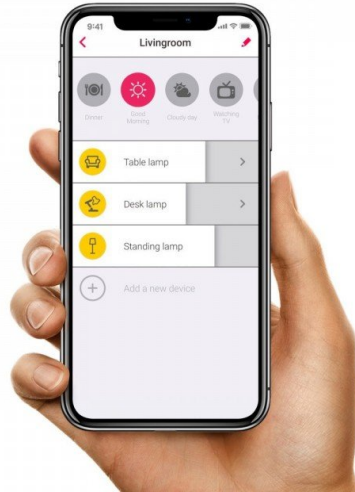

- Kommunikációs Protocol ZigBee 3.0
- **Süllyeszthető és falon kívülre is szerelhető**
- További 2 db szpot LED lámpatesttel bővíthető
- **A csomag tartalma: 3 db spot LED lámpatest + vezérlő + tápegység**
- Dimmelhető: fényerőszabályozható
- Programozható
- Távoli elérés lehetséges
- **Philips Hue kompatibilis fényforrás***

Apple Home Kit-el nem kompatibilis, illetve nem használható a HUE Sync funkcióval.

Enjoy all smart features
connect to a compatible smart hub

Dimmable

Wireless control

Programmable

Compatible with major smart hubs

Automatic sunrise & sunset

Voice control with Alexa & Google Assistant

Expected lifespan
15+ years

Energy saving

Compatible with Philips Hue*, Amazon Echo, Google Home** and Samsung SmartThings.

Philips Hue*

Amazon Echo Plus or Show (2)

Google Home**

Samsung SmartThings

*Apple HomeKit & Hue Entertainment function are not supported.
**Bridge of Philips Hue or Samsung SmartThings is required.

Wireless control with bridge & app