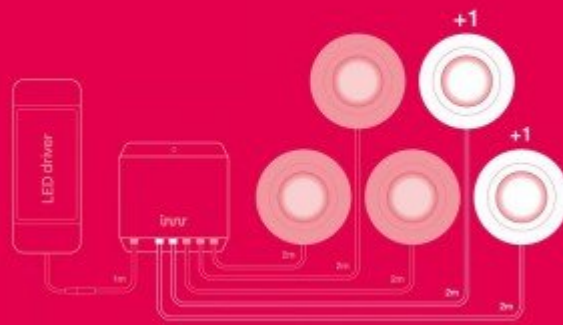

- Kommunikációs Protocol ZigBee 3.0
- **Süllyeszthető és falon kívülre is szerelhető**
- További 2 db szpot LED lámpatesttel bővíthető
- **A csomag tartalma: 3 db spot LED lámpatest + vezérlő + tápegység**
- Dimmelhető: fényerőszabályozható
- Programozható
- Távoli elérés lehetséges
- **Philips Hue kompatibilis fényforrás***

Plug and Play Connect up to 5 spot lights

Single-pack spot light available separately

RESET: Kapcsoljuk ki/be a fényforrást 6 x egymás után 0,5 mp-ként. Ha elkezd sűrűn villogni a fényforrás, akkor sikeres volt a RESET.