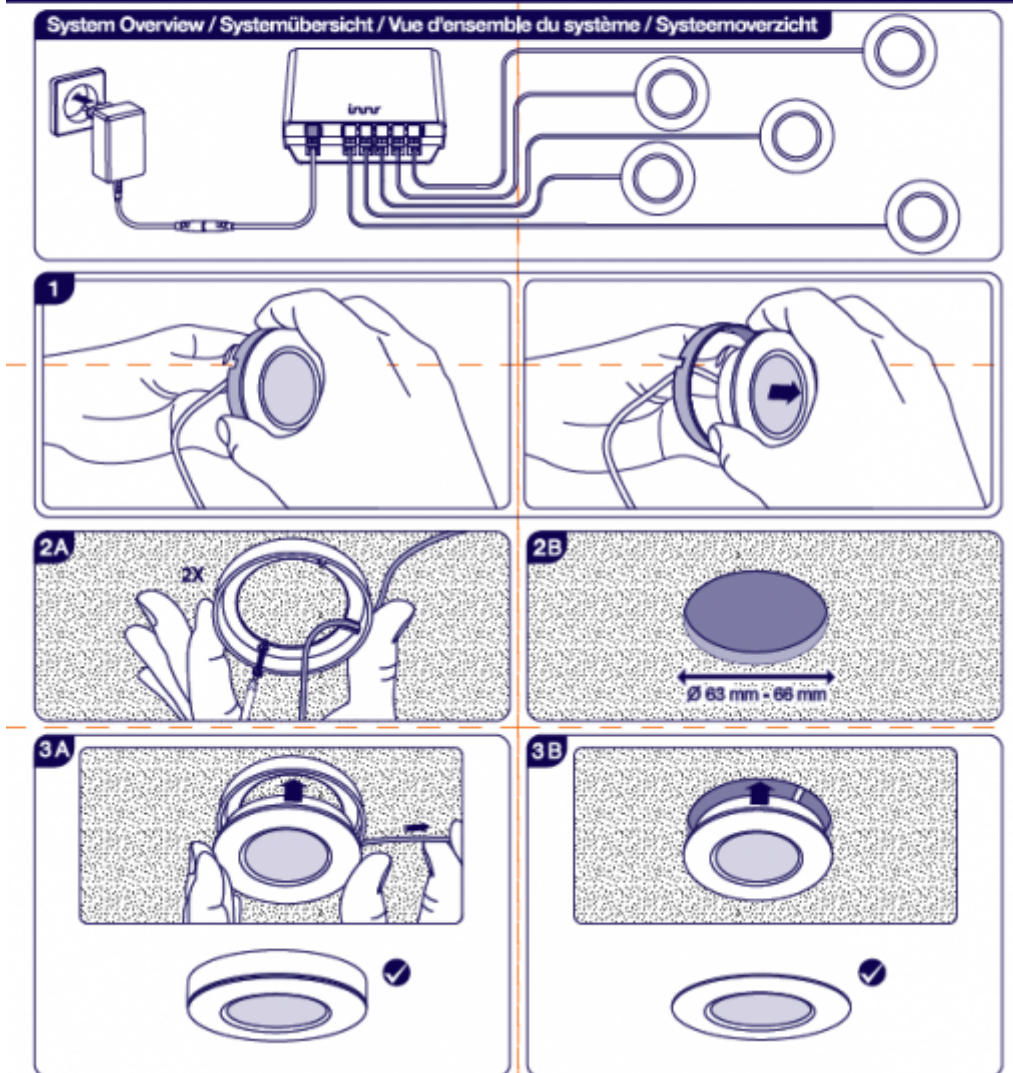

Plug and Play Connect up to 5 spot lights

Single-pack spot light available separately

RESET: Kapcsoljuk ki/be a fényforrást 6 x egymás után 0,5 mp-ként. Ha elkezd sűrűn villogni a fényforrás, akkor sikeres volt a RESET.